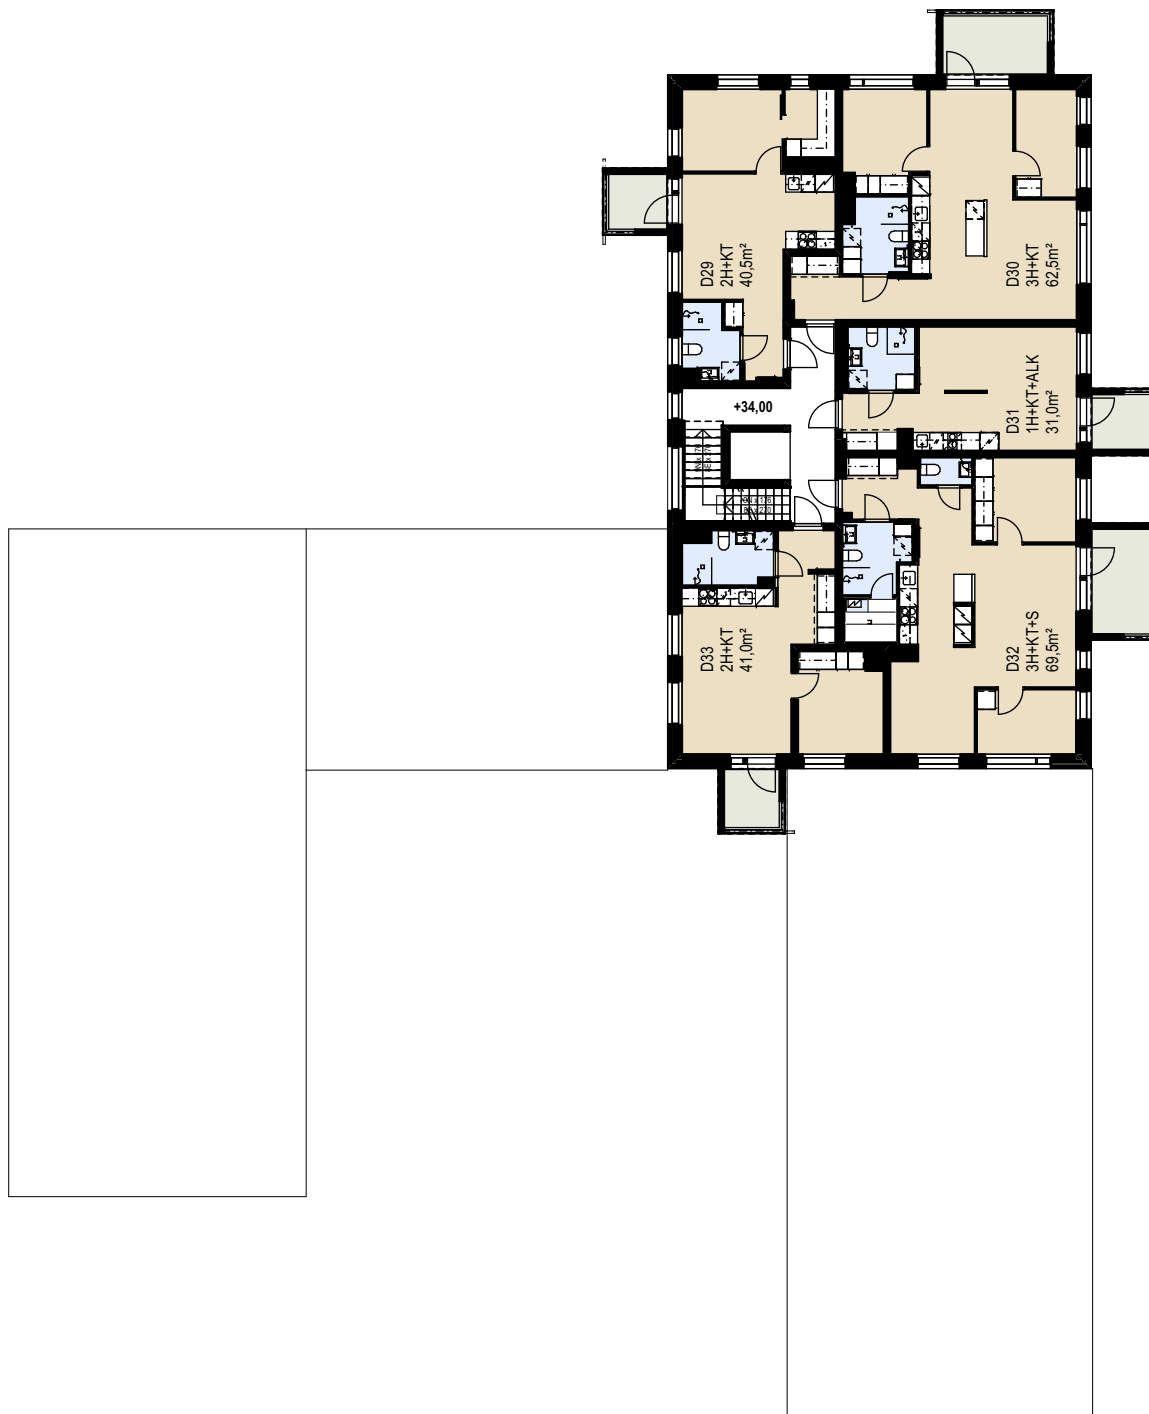

ASUNTO OY HELSINGIN KRUUNUVUORENRANNAN KAJO

Turumankatu 7, 00590 Helsinki

KERROSPOHJA 7. KERROS

Muutokset mahdollisia