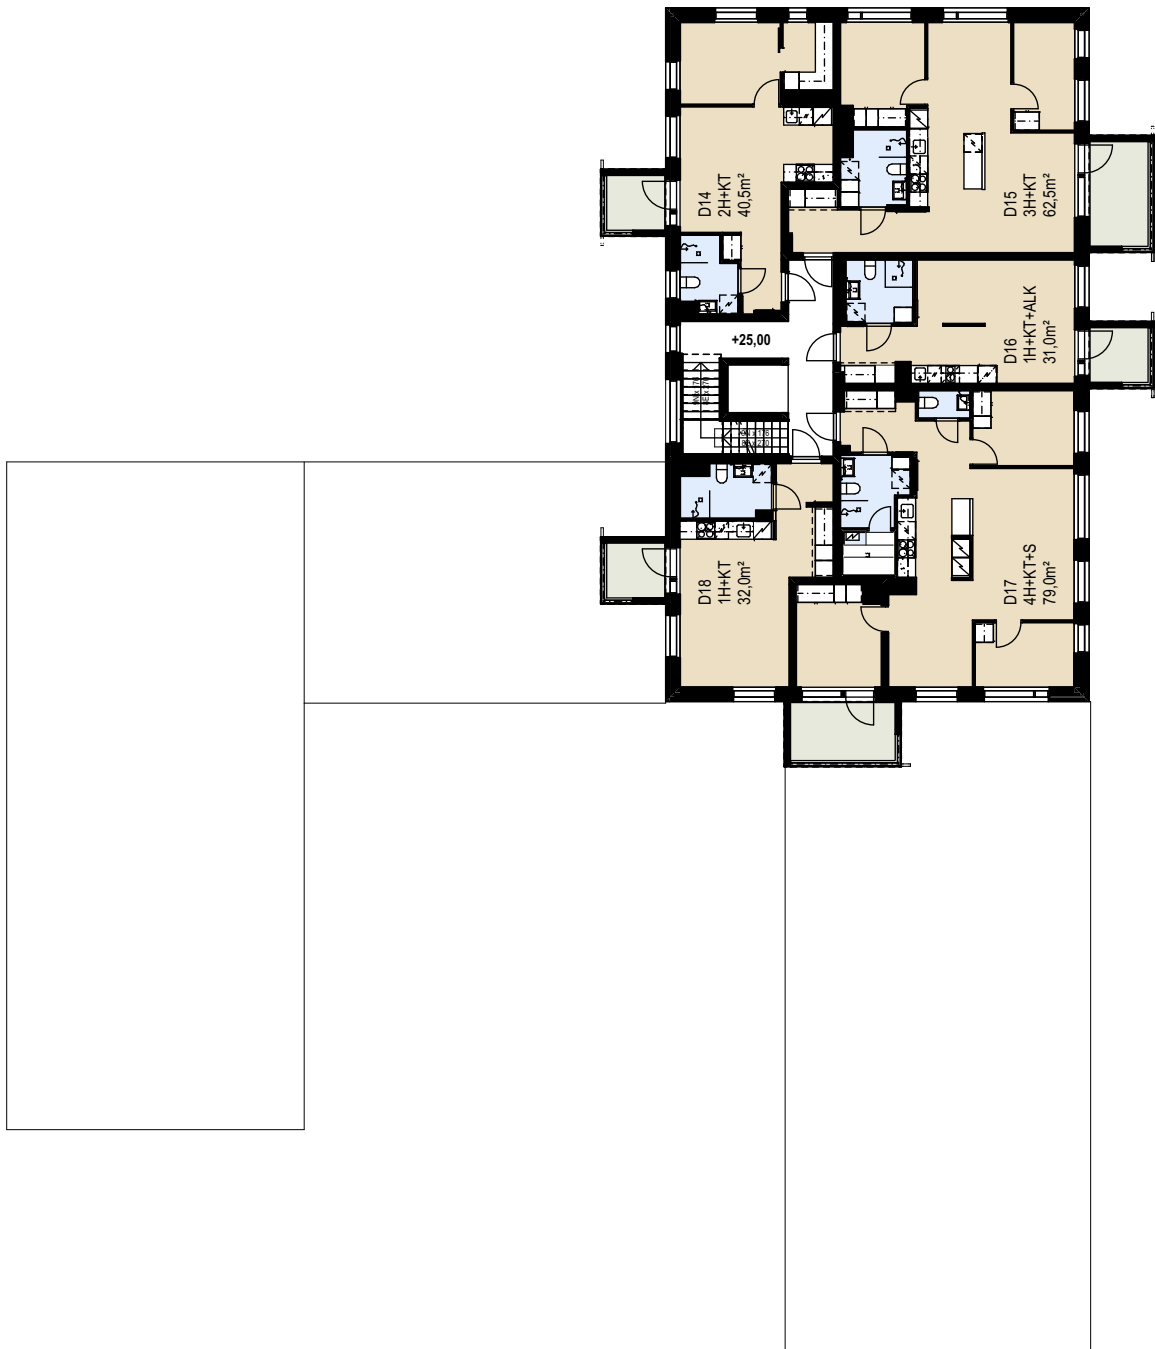

ASUNTO OY HELSINGIN KRUUNUVUORENRANNAN KAJO

Turumankatu 7, 00590 Helsinki

KERROSPOHJA 4. KERROS

Muutokset mahdollisia