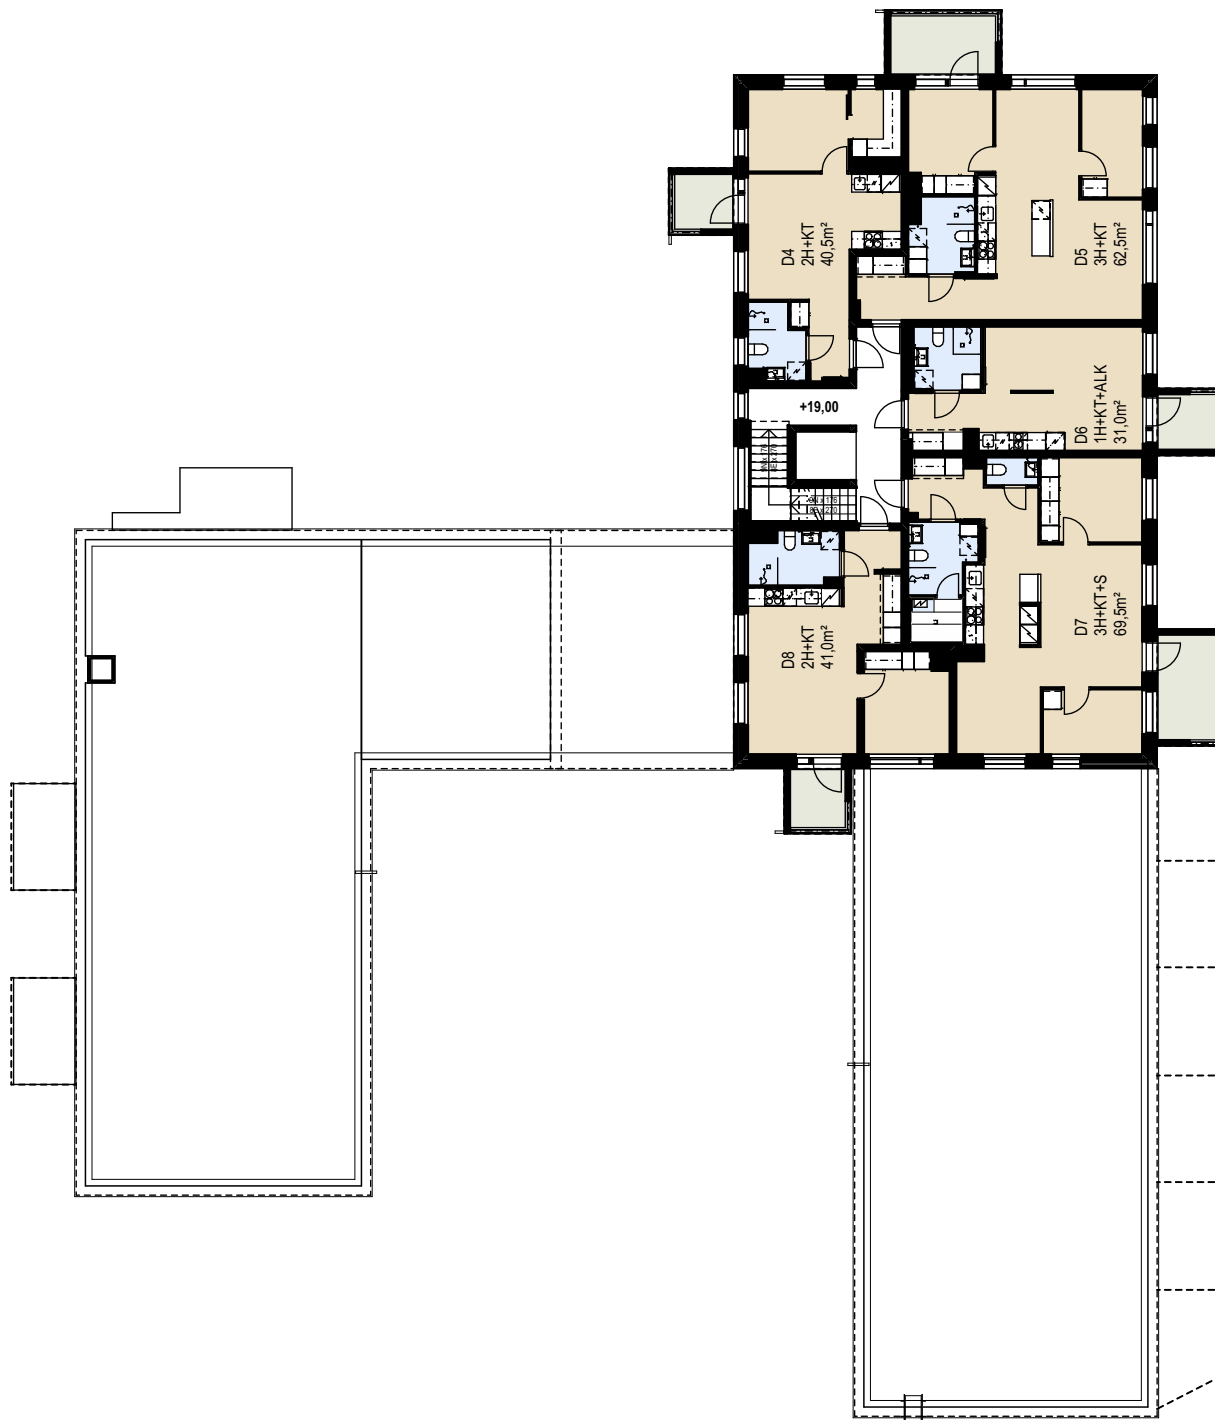

ASUNTO OY HELSINGIN KRUUNUVUORENRANNAN KAJO

Turumankatu 7, 00590 Helsinki

KERROSPOHJA 2. KERROS

Muutokset mahdollisia