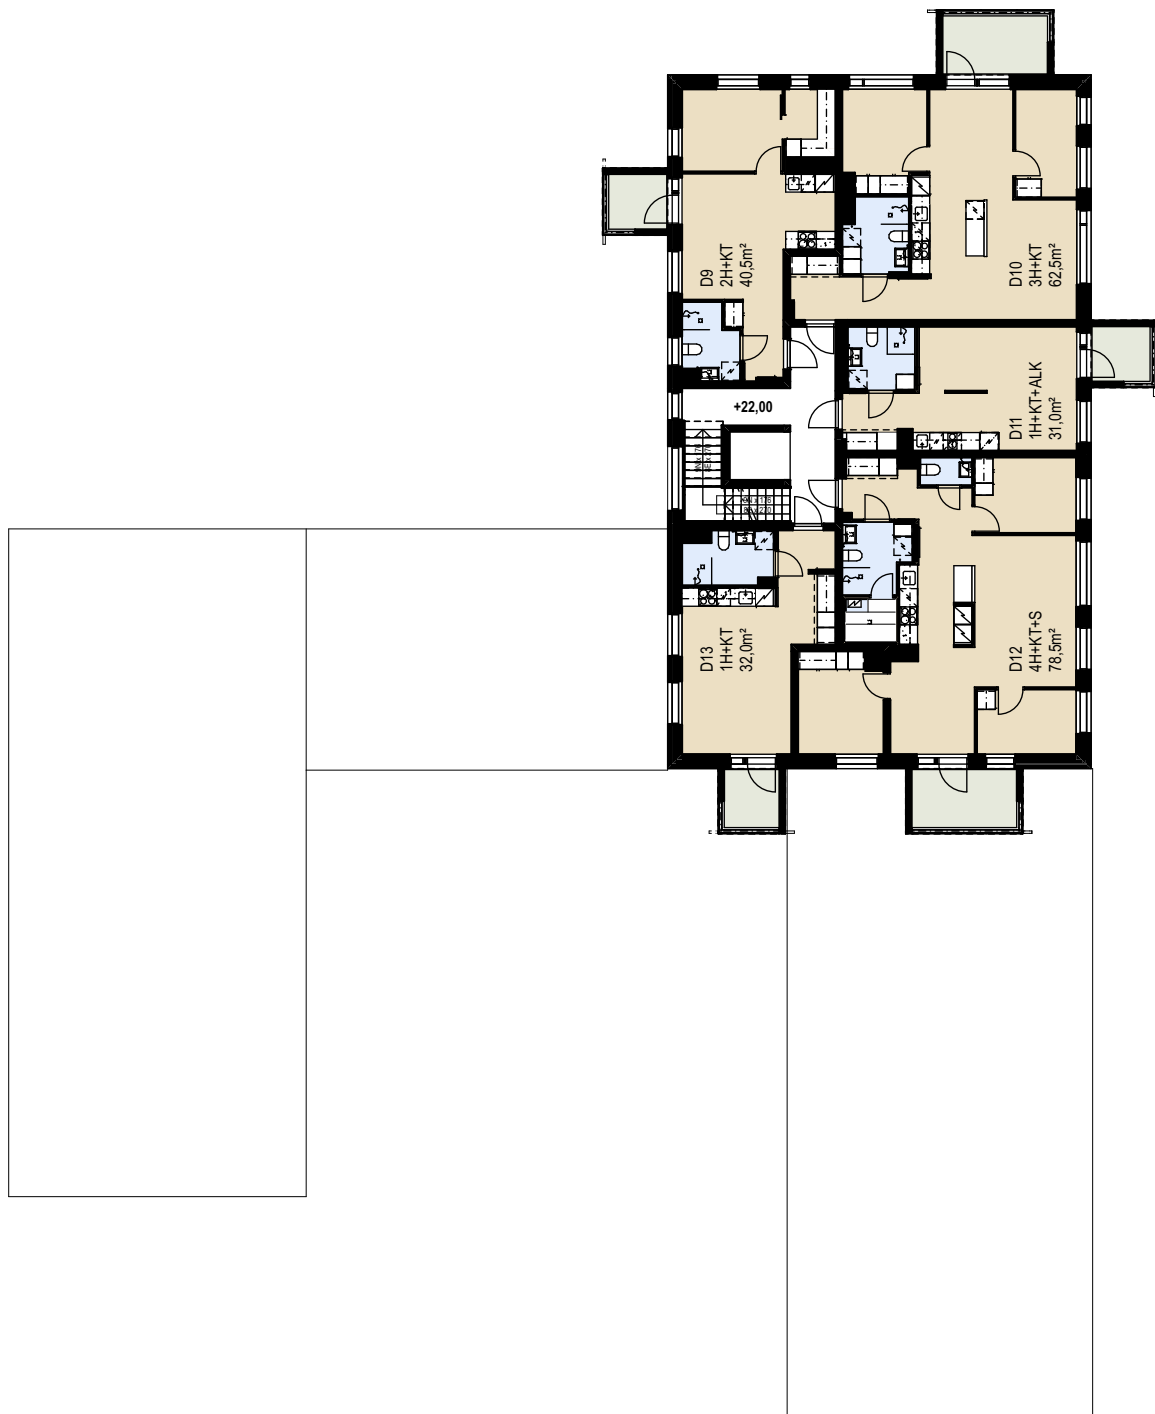

ASUNTO OY HELSINGIN KRUUNUVUORENRANNAN KAJO

Turumankatu 7, 00590 Helsinki

KERROSPOHJA 3. KERROS

Muutokset mahdollisia