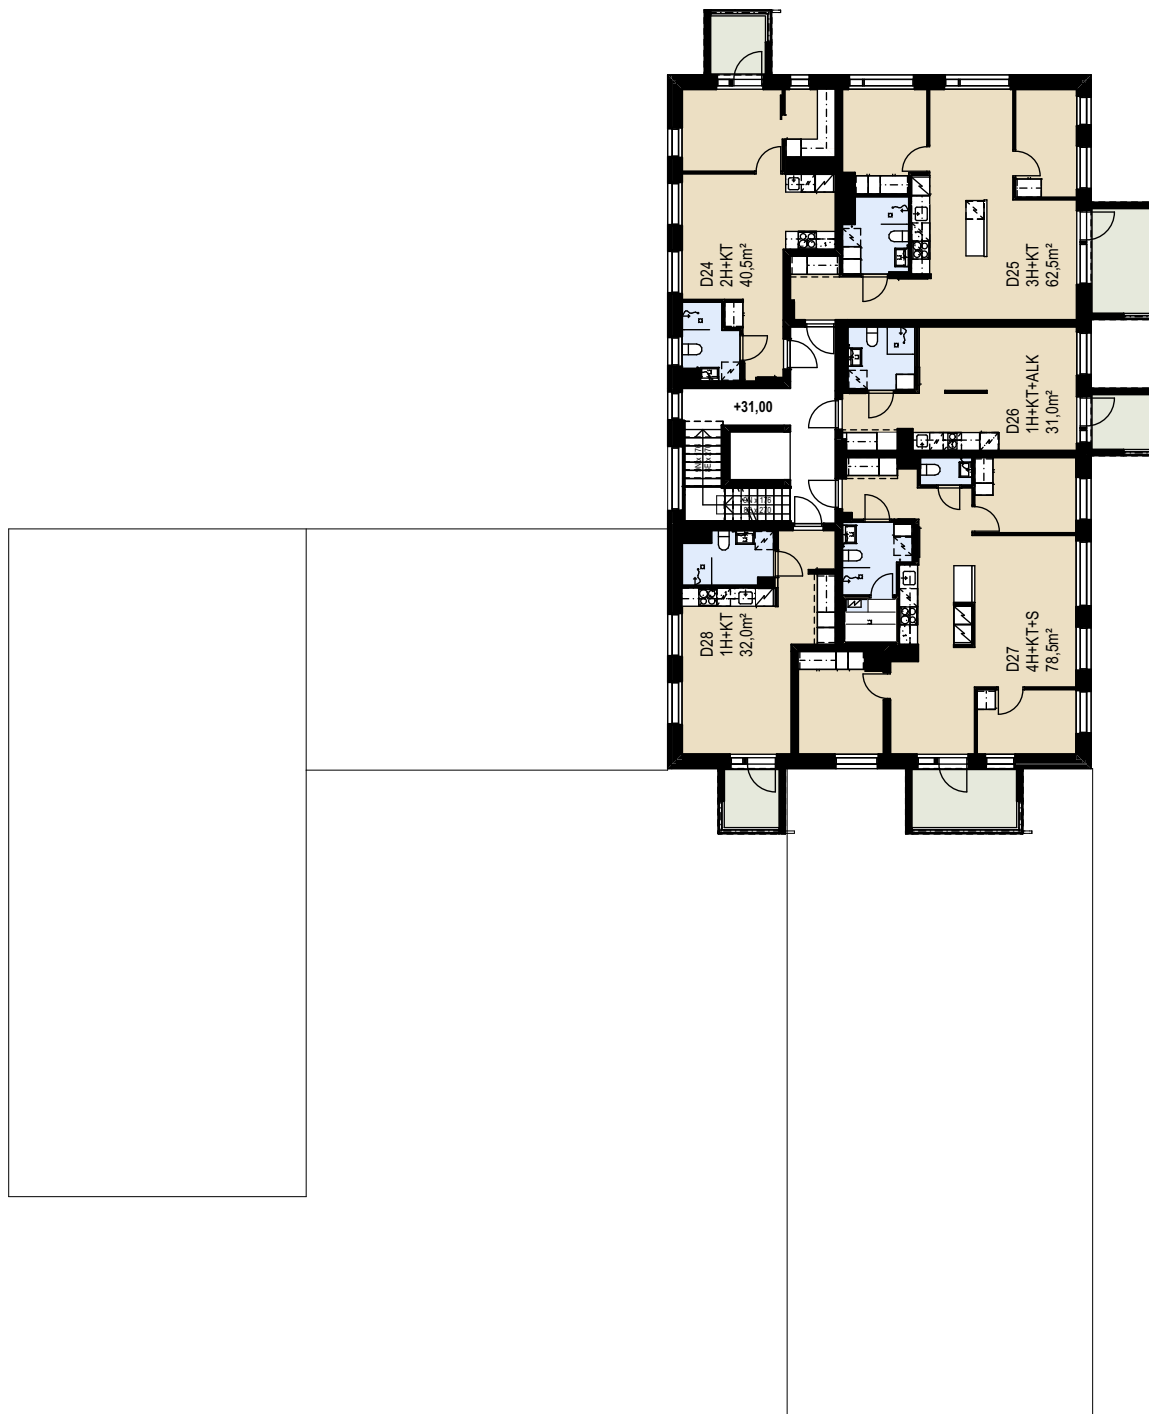

ASUNTO OY HELSINGIN KRUUNUVUORENRANNAN KAJO

Turumankatu 7, 00590 Helsinki

KERROSPOHJA 6. KERROS

Muutokset mahdollisia