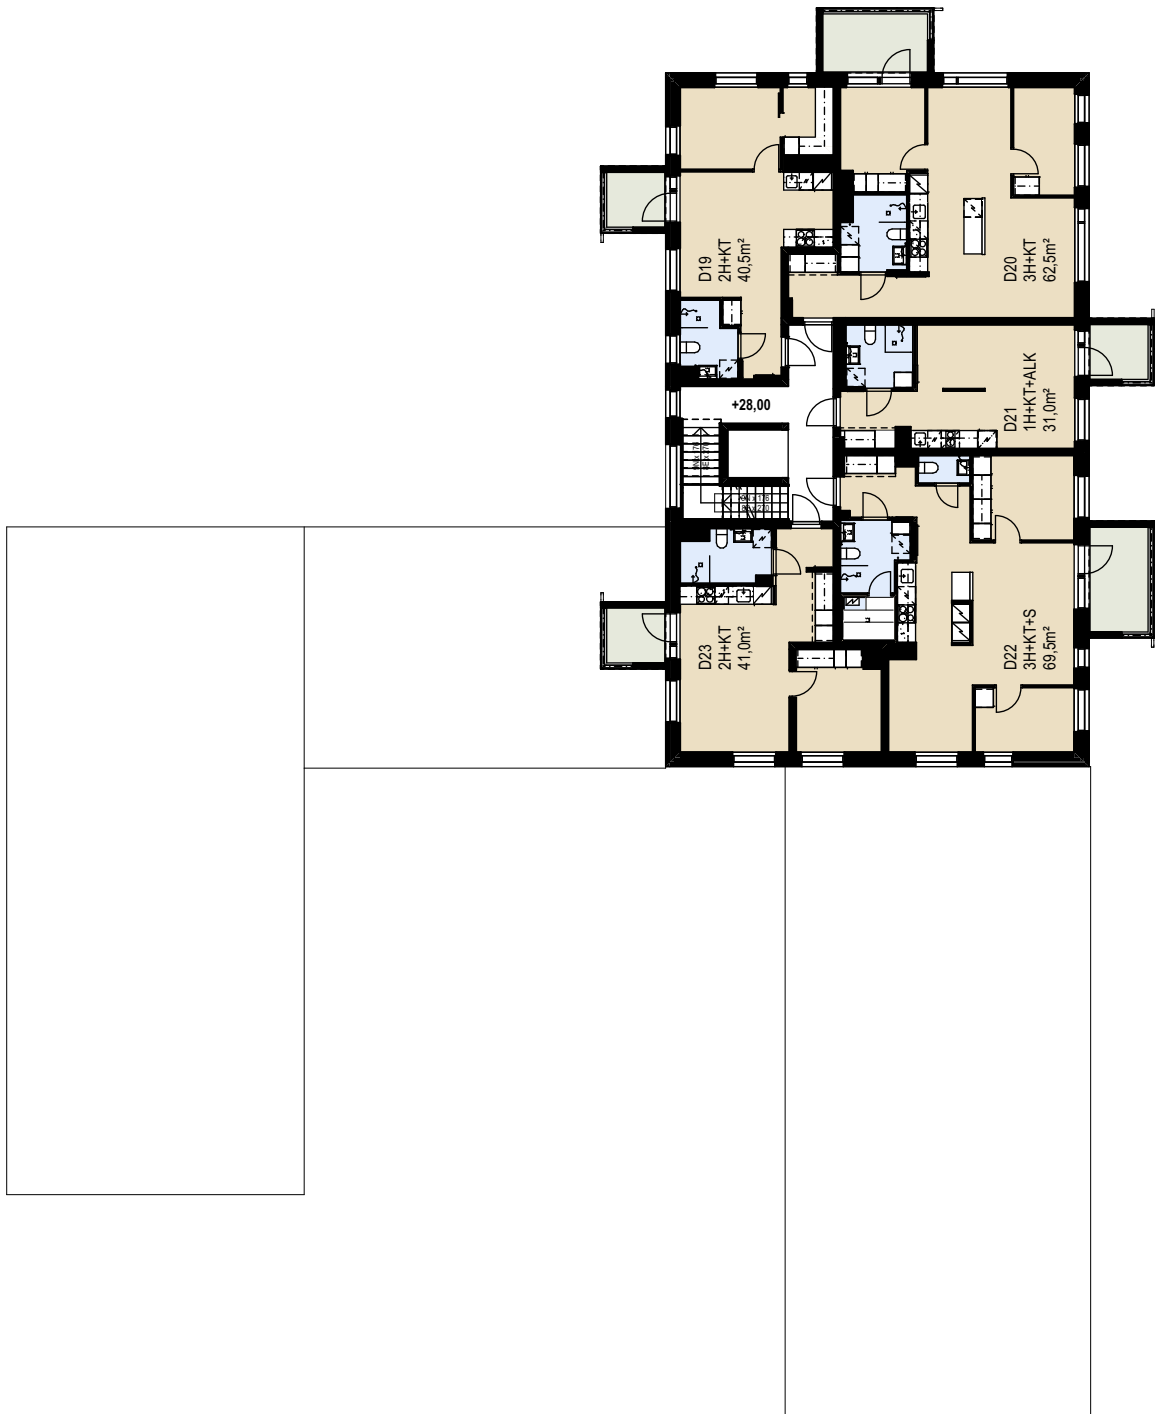

ASUNTO OY HELSINGIN KRUUNUVUORENRANNAN KAJO

Turumankatu 7, 00590 Helsinki

KERROSPOHJA 5. KERROS

Muutokset mahdollisia