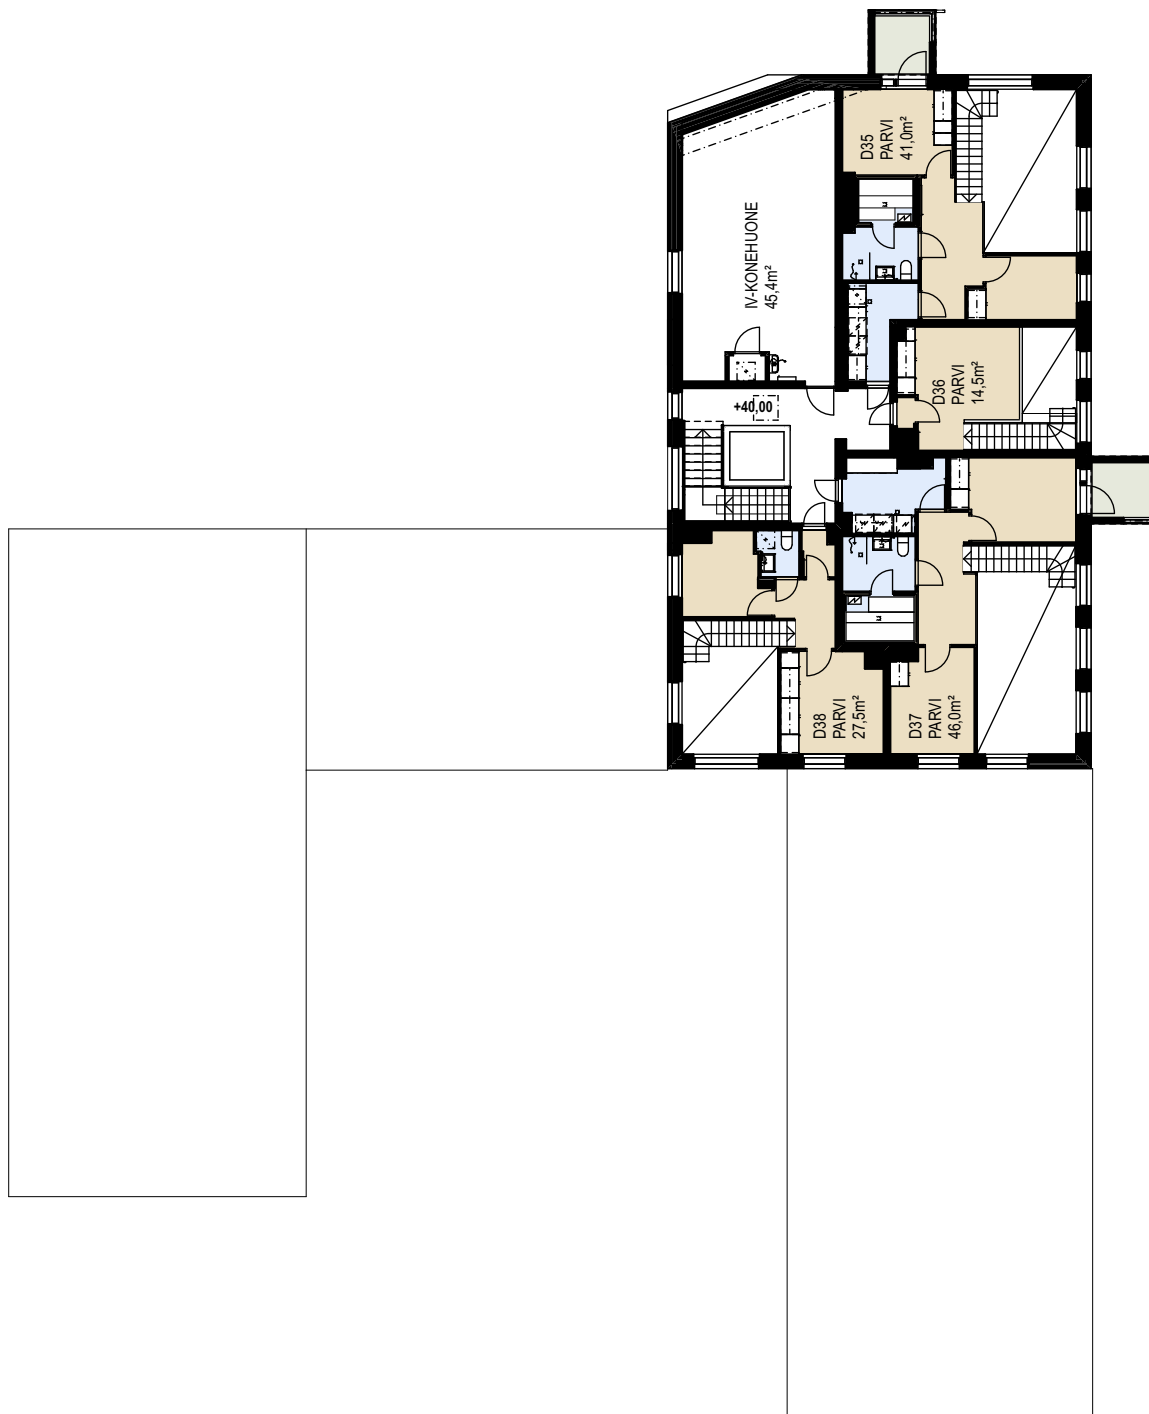

ASUNTO OY HELSINGIN KRUUNUVUORENRANNAN KAJO

Turumankatu 7, 00590 Helsinki

KERROSPOHJA 1. KERROS

Mittakaava 1:250 Muutokset mahdollisia

ASUNTO OY HELSINGIN KRUUNUVUORENRANNAN KAJO

Turumankatu 7, 00590 Helsinki

KERROSPOHJA 8. KERROS

Muutokset mahdollisia

ASUNTO OY HELSINGIN KRUUNUVUORENRANNAN KAJO

Turumankatu 7, 00590 Helsinki

KERROSPOHJA PARVI

Mittakaava 1:250 Muutokset mahdollisia