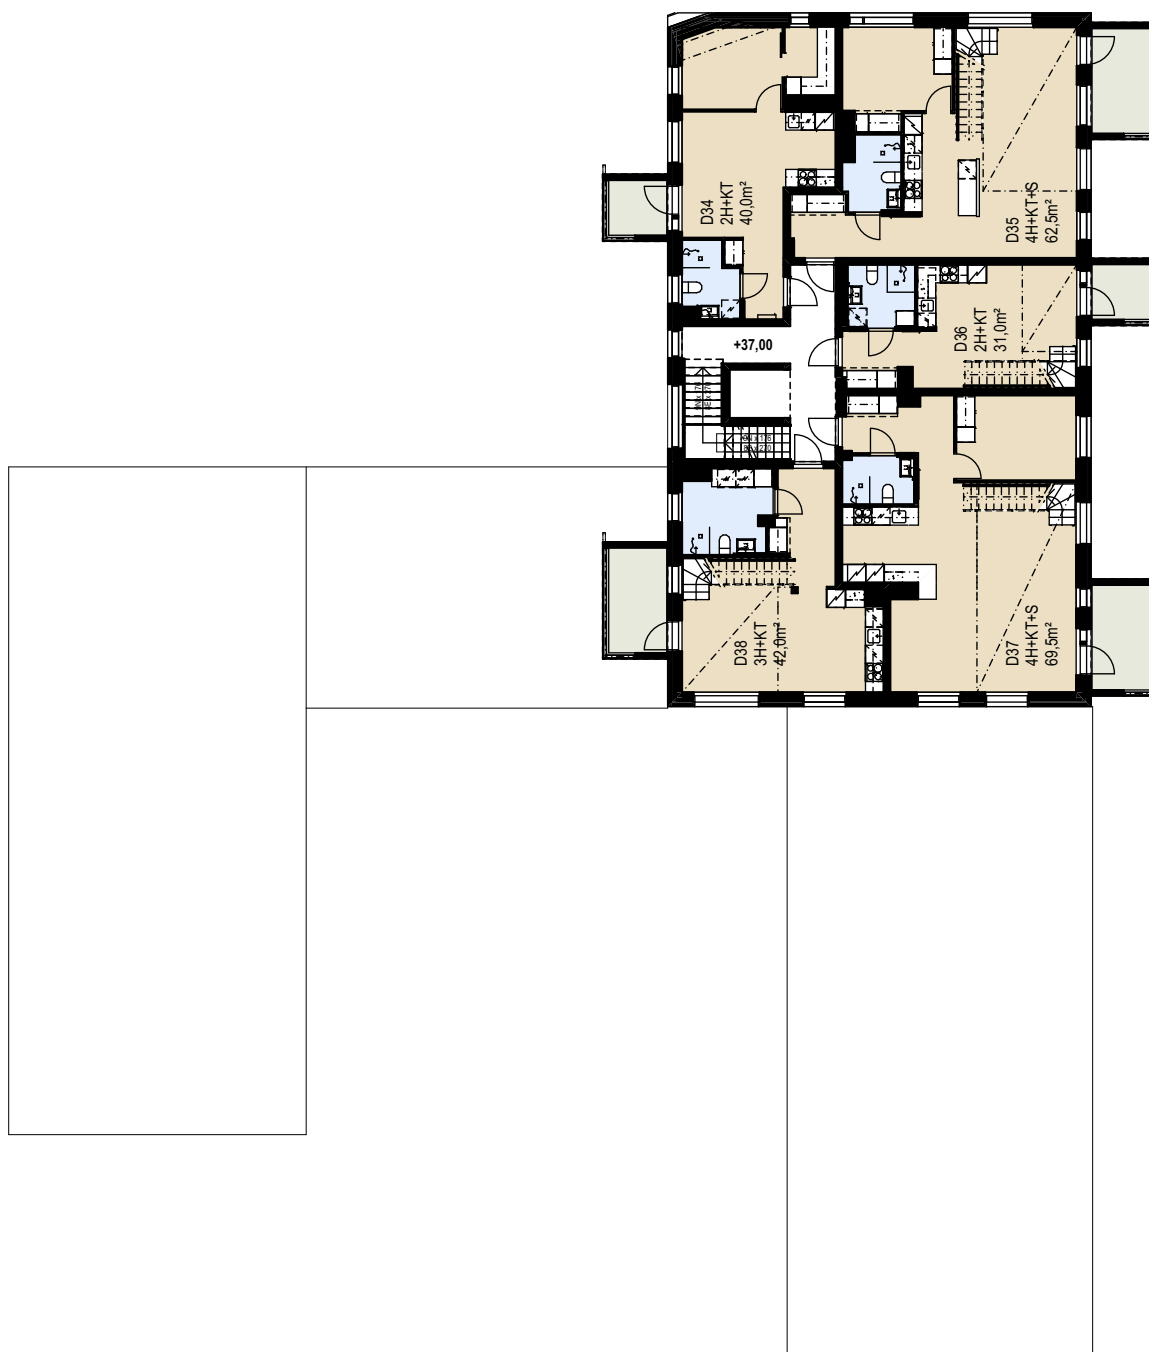

ASUNTO OY HELSINGIN KRUUNUVUORENRANNAN KAJO

Turumankatu 7, 00590 Helsinki

KERROSPOHJA 8. KERROS

Muutokset mahdollisia