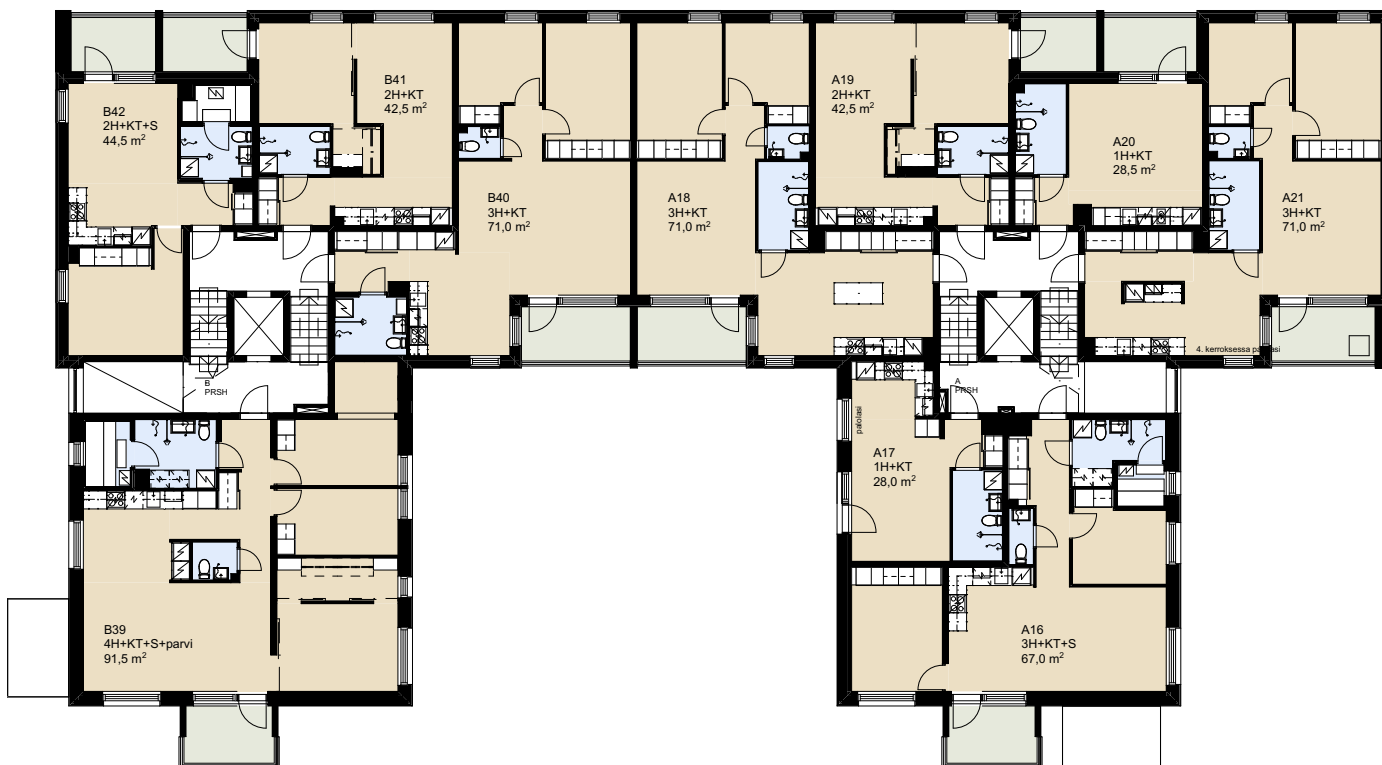

ASUNTO OY JÄRVENPÄÄN AINOLAN AURA

Viulukonsertonkuja 4b, 04400 Järvenpää

Kerros pohja 4. krs

MITTAKAAVA 1:250

MUUTOKSET MAHDOLLISIA

3.1.2023