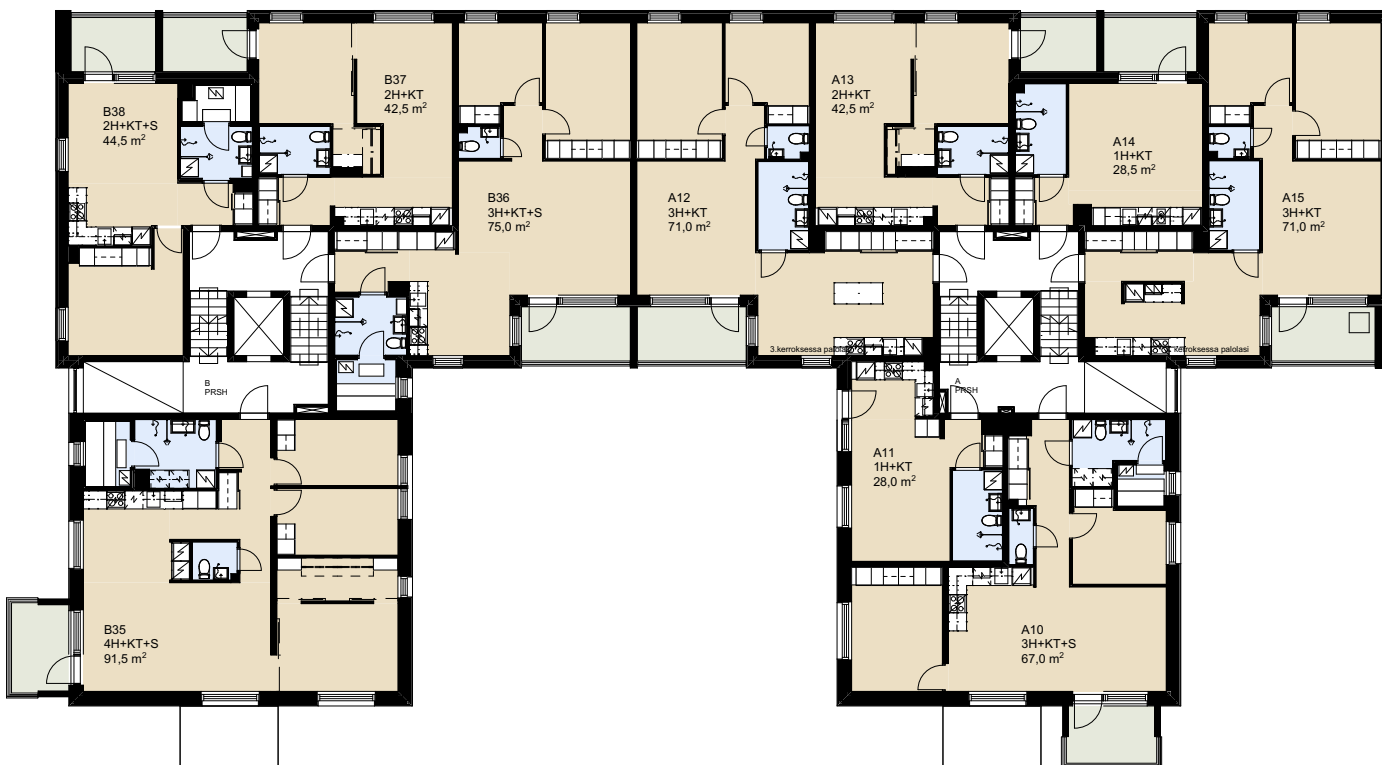

ASUNTO OY JÄRVENPÄÄN AINOLAN AURA

Viulukonsertonkuja 4b, 04400 Järvenpää

Kerros pohja 3. krs

MITTAKAAVA 1:250

MUUTOKSET MAHDOLLISIA

3.1.2023