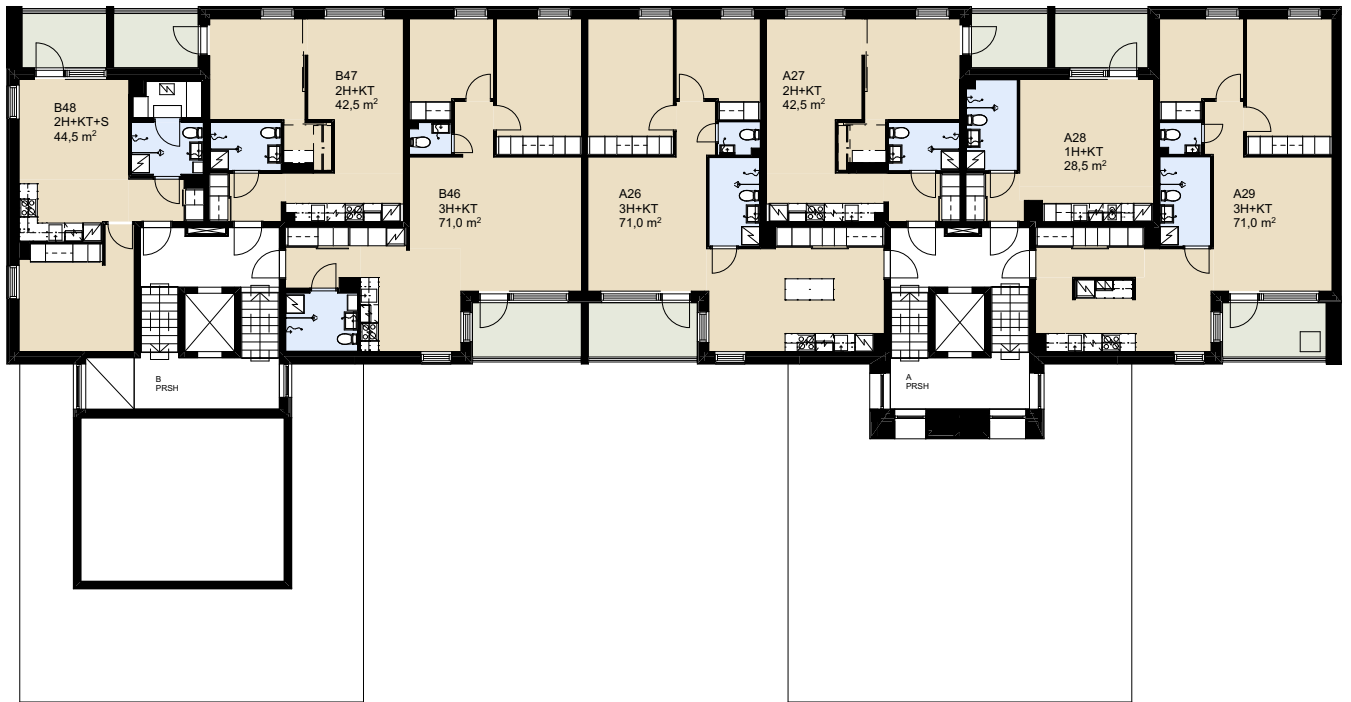

MITTAKAAVA 1:250

MUUTOKSET MAHDOLLISIA

3.1.2023

ASUNTO OY JÄRVENPÄÄN AINOLAN AURA

Viulukonsertonkuja 4b, 04400 Järvenpää

Kerroskehitys 6. krs

MITTAKAAVA 1:250

MUUTOKSET MAHDOLLISIA