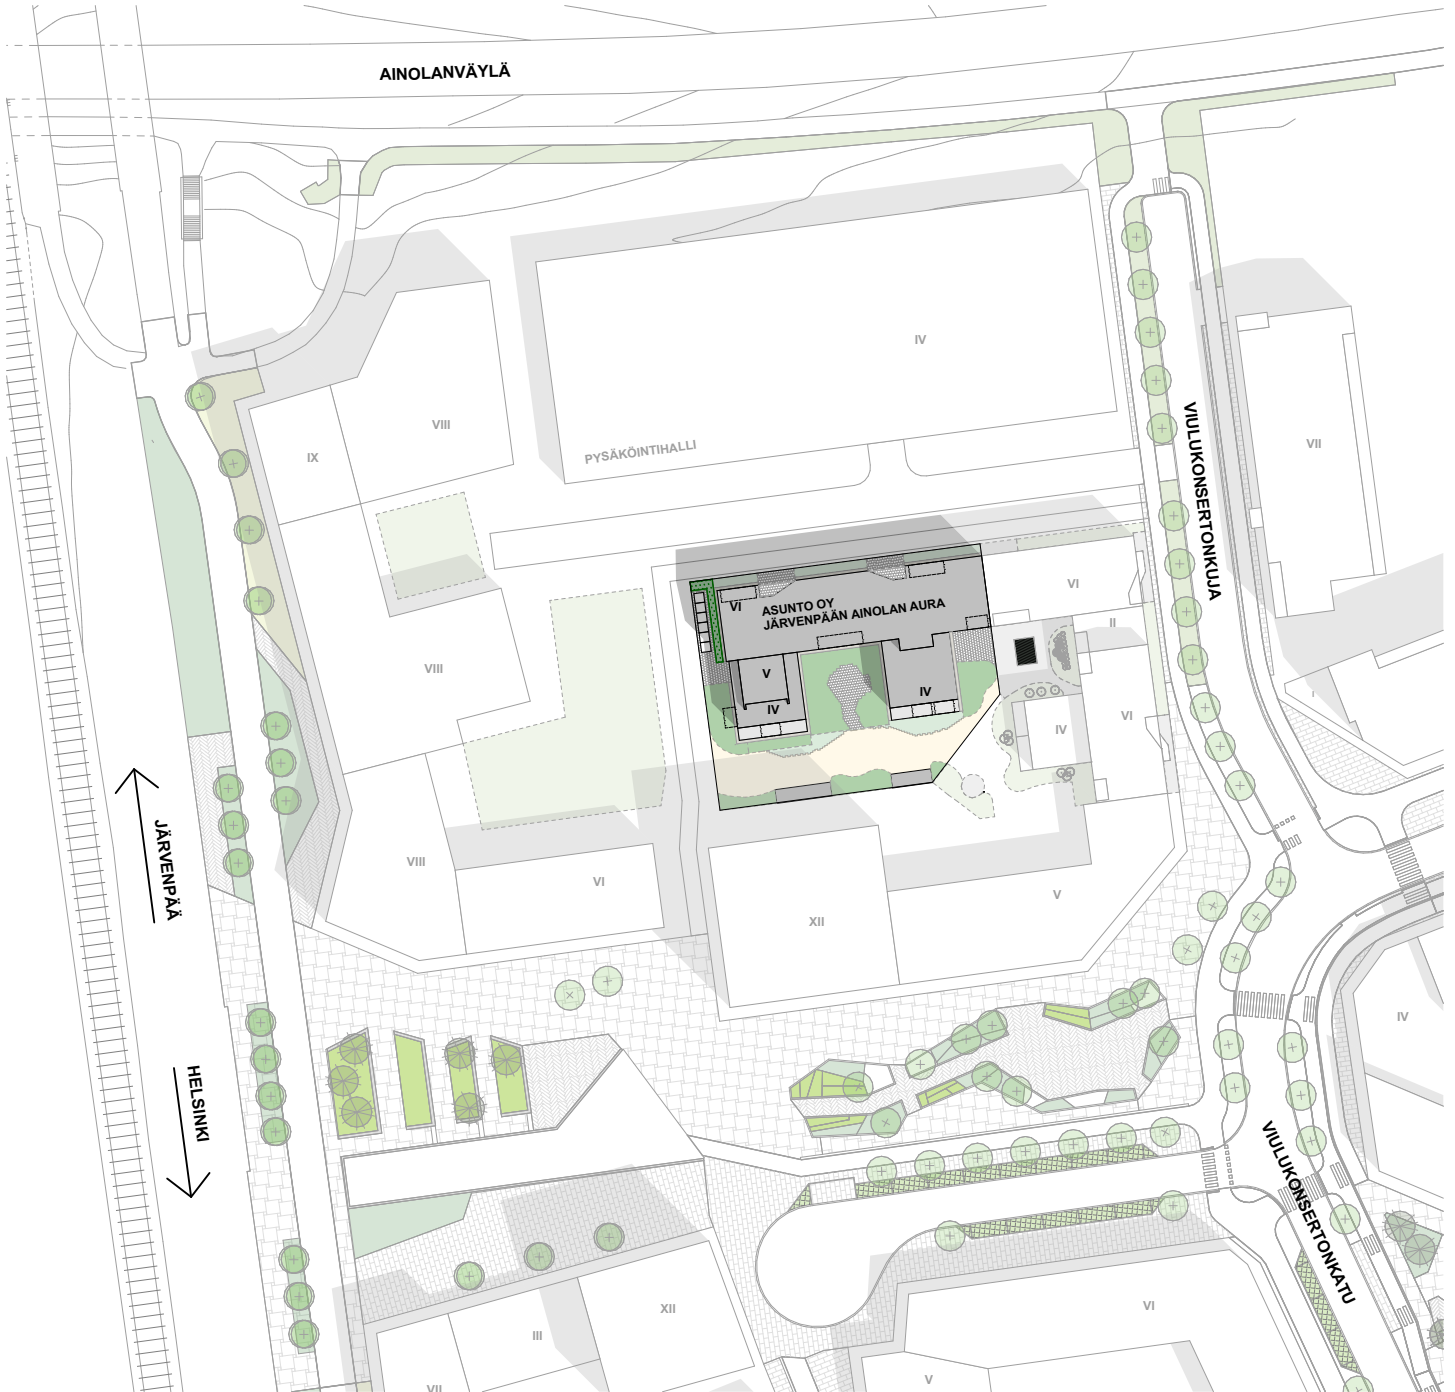

ASUNTO OY JÄRVENPÄÄN AINOLAN AURA

Viulukonsertonkuja 4b, 04400 Järvenpää

Asemapiirros

P

0 60m 120m