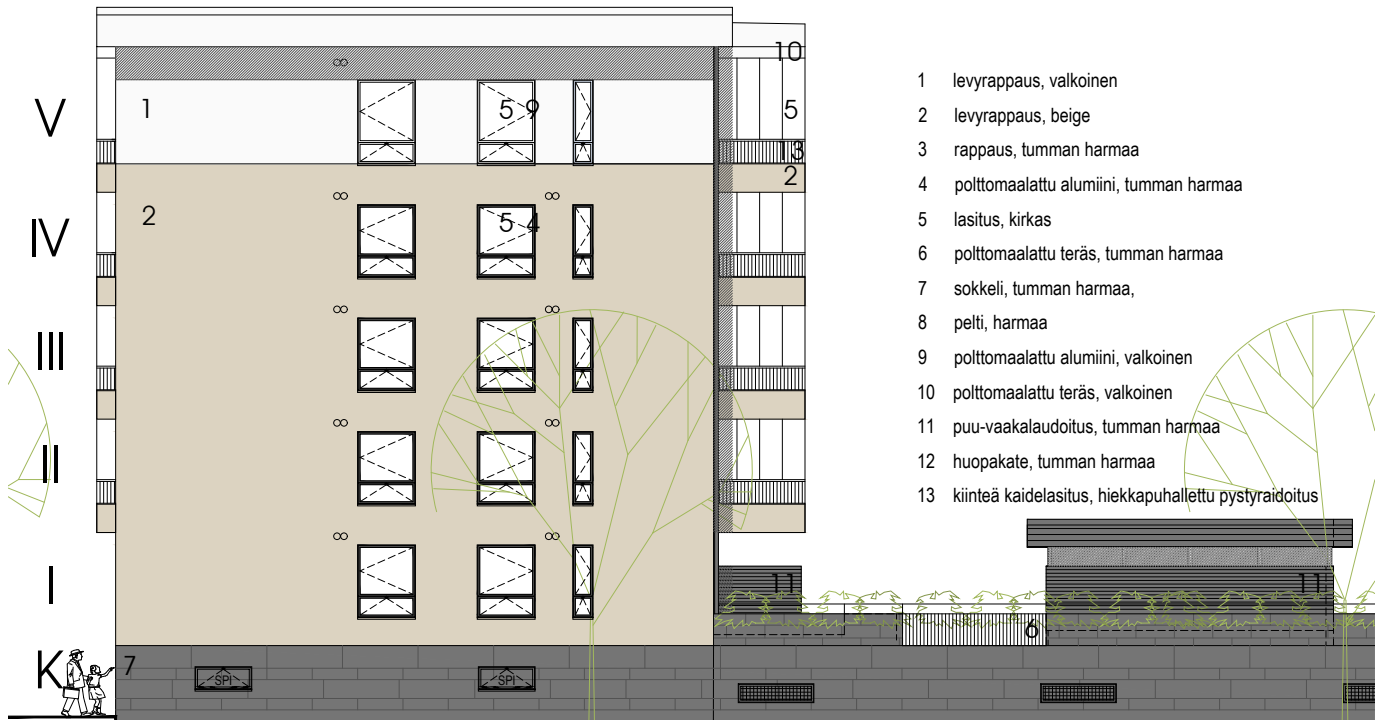

**ASUNTO OY RAUMAN POOKI**

Kotolankatu 2, 26100 RAUMA

**JULKISIVU ETELÄÄN**

**JULKISIVU LÄNTEEN**

- 1 levyrappaus, valkoinen
- 2 levyrappaus, beige
- 3 rappaus, tumman harmaa
- 4 polttomaalattu alumiini, tumman harmaa
- 5 lasitus, kirkas
- 6 polttomaalattu teräs, tumman harmaa
- 7 sokkeli, tumman harmaa,
- 8 pelti, harmaa
- 9 polttomaalattu alumiini, valkoinen
- 10 polttomaalattu teräs, valkoinen
- 11 puu-vaakalautoitus, tumman harmaa
- 12 huopakate, tumman harmaa
- 13 kiinteä kaidelasitus, hiekkapuhallettu pystyraidoitus

**ASUNTO OY RAUMAN POOKI**

Kotolankatu 2, 26100 RAUMA

**JULKISIVU POHJOISEEN**

**JULKISIVU ITÄÄN**

- 1 levyrappaus, valkoinen
- 2 levyrappaus, beige
- 3 rappaus, tumman harmaa
- 4 polttomaalattu alumiini, tumman harmaa
- 5 lasitus, kirkas
- 6 polttomaalattu teräs, tumman harmaa
- 7 sokkeli, tumman harmaa,
- 8 pelti, harmaa
- 9 polttomaalattu alumiini, valkoinen
- 10 polttomaalattu teräs, valkoinen
- 11 puu-vaakalautoitus, tumman harmaa
- 12 huopakate, tumman harmaa
- 13 kiinteä kaidelasitus, hiekkapuhallettu pystyraidoitus