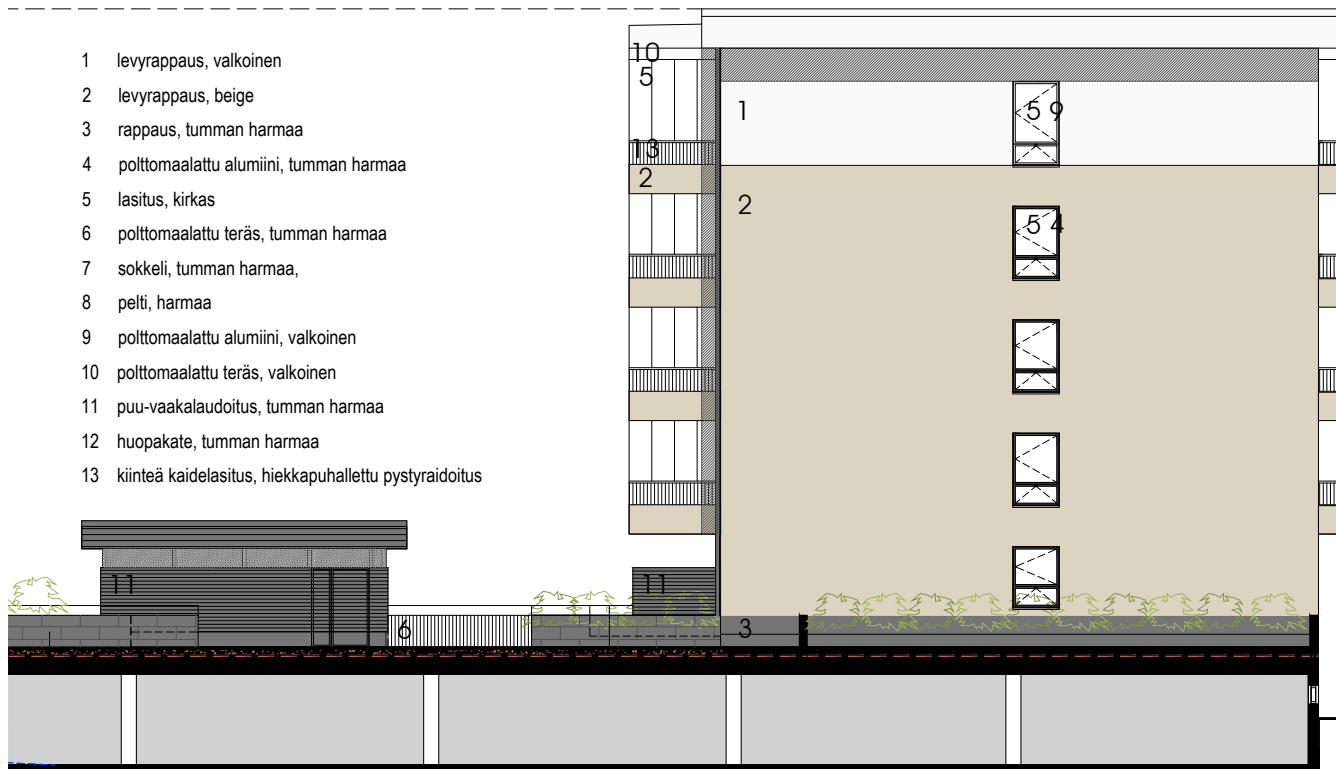

**ASUNTO OY RAUMAN POOKI**

Kotolankatu 2, 26100 RAUMA

**JULKISIVU ETELÄÄN**

**JULKISIVU LÄNTEEN**

- 1 levyrappaus, valkoinen
- 2 levyrappaus, beige
- 3 rappaus, tumman harmaa
- 4 polttomaalattu alumiini, tumman harmaa
- 5 lasitus, kirkas
- 6 polttomaalattu teräs, tumman harmaa
- 7 sokkeli, tumman harmaa,
- 8 pelti, harmaa
- 9 polttomaalattu alumiini, valkoinen
- 10 polttomaalattu teräs, valkoinen
- 11 puu-vaakalautoitus, tumman harmaa
- 12 huopakate, tumman harmaa
- 13 kiinteä kaidelasitus, hiekkapuhallettu pystyraidoitus

**ASUNTO OY RAUMAN POOKI**

Kotolankatu 2, 26100 RAUMA

**JULKISIVU POHJOISEEN**

**JULKISIVU ITÄÄN**

- 1 levyrappaus, valkoinen
- 2 levyrappaus, beige
- 3 rappaus, tumman harmaa
- 4 polttomaalattu alumiini, tumman harmaa
- 5 lasitus, kirkas
- 6 polttomaalattu teräs, tumman harmaa
- 7 sokkeli, tumman harmaa,
- 8 pelti, harmaa
- 9 polttomaalattu alumiini, valkoinen
- 10 polttomaalattu teräs, valkoinen
- 11 puu-vaakalautoitus, tumman harmaa
- 12 huopakate, tumman harmaa
- 13 kiinteä kaidelasitus, hiekkapuhallettu pystyraidoitus