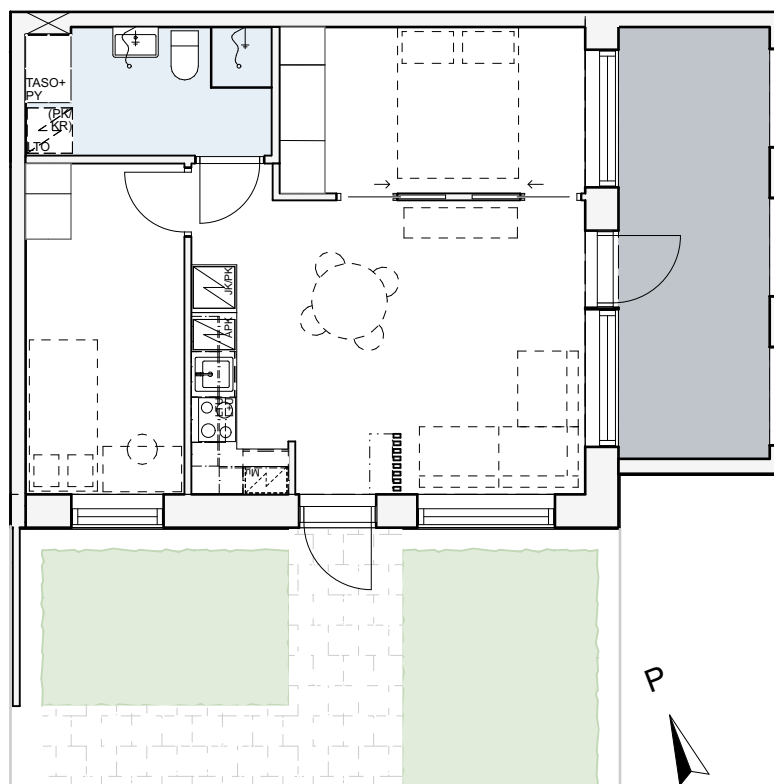

3h+kt 45,5 m²

A4 2. krs

Vaihtoehto 2