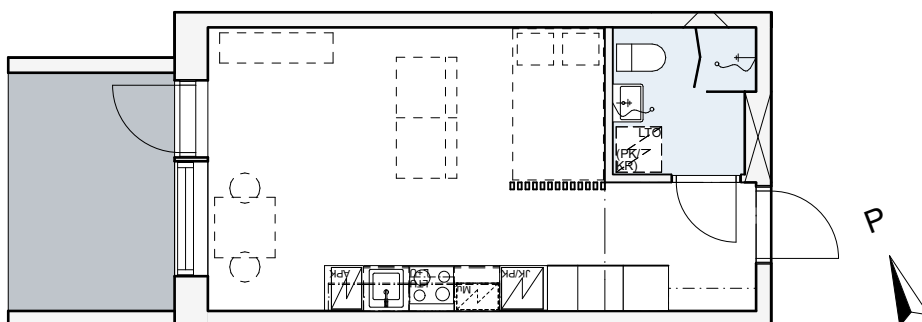

Takojanaukio 2
33540 Tampere

2h+kt 49,5 m²

A5 2. krs

Vaihtoehto 2

Asunto Oy Tampereen Takojan Portti

Takojanaukio 2
33540 Tampere

1h+kt 27,0 m²

- A6** 2. krs
- A13** 3. krs
- A20** 4. krs
- A27** 5. krs
- A32** 6. krs
- A37** 7. krs
- A42** 8. krs
- A47** 9. krs