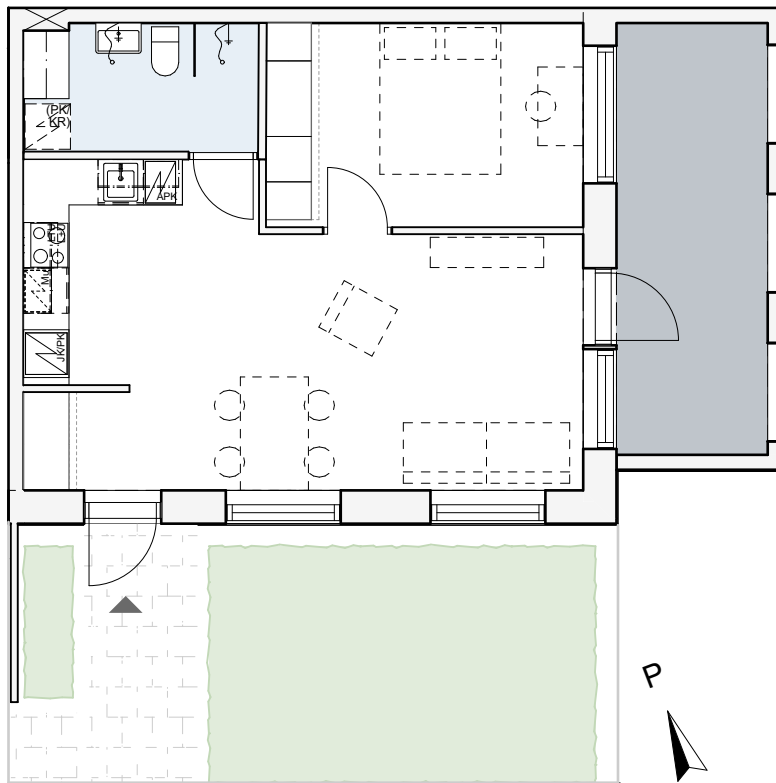

Asunto Oy Tampereen Takojan Portti

Takojanaukio 2
33540 Tampere

2h+kt 45,5 m²

A4 2. krs

Vaihtoehto 1

Asunto Oy Tampereen Takojan Portti

Takojanaukio 2
33540 Tampere

3h+kt 45,5 m²