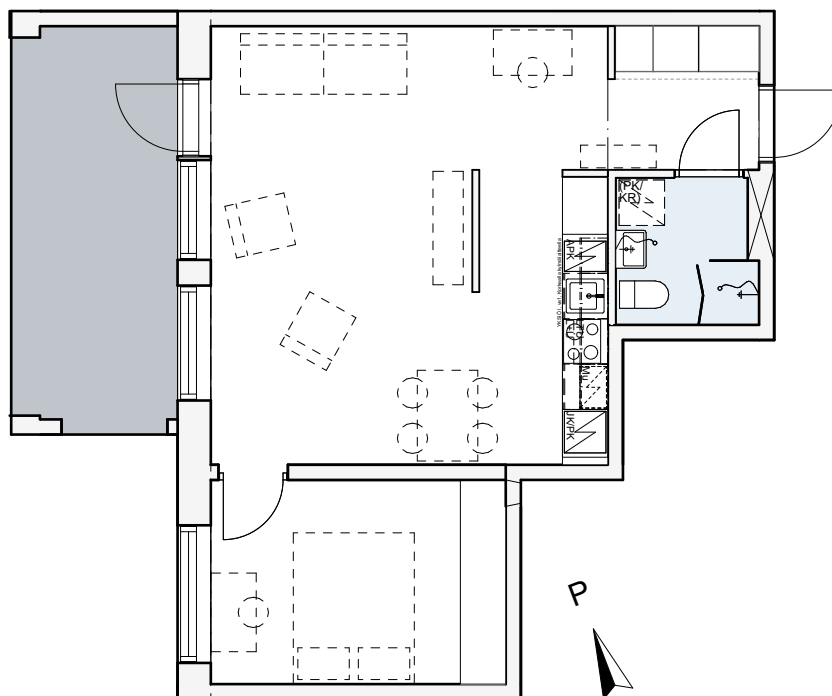

2h+kt 49,5 m²

A5 2. krs

Vaihtoehto 2