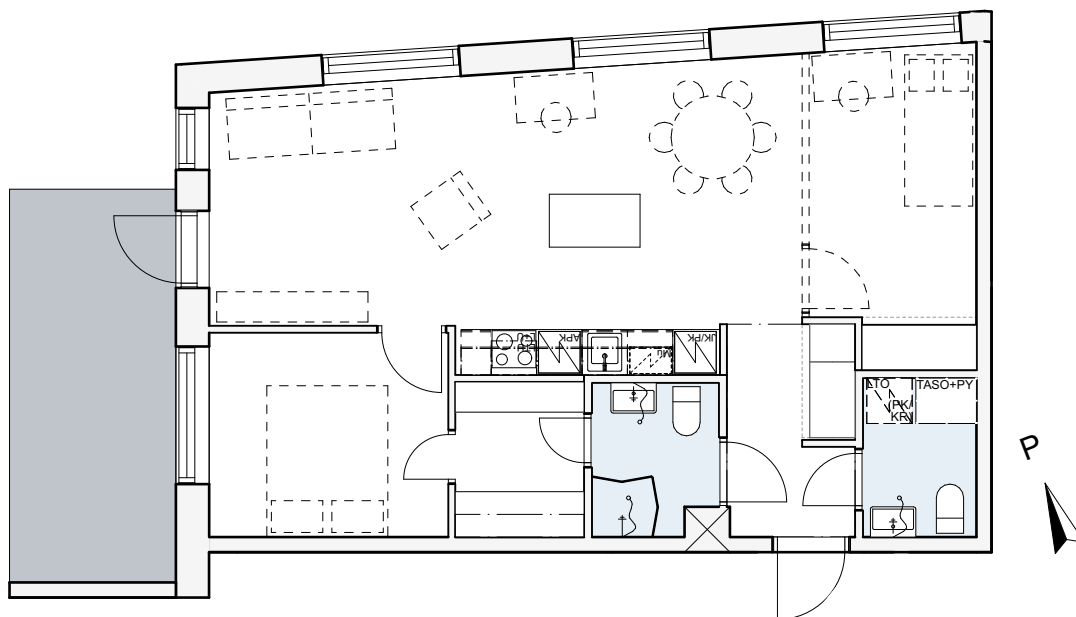

Asunto Oy Tampereen Takojan Portti

Takojanaukio 2
33540 Tampere

2-3h+kt 63,0 m²

- A1** 2. krs
- A7** 3. krs
- A14** 4. krs
- A21** 5. krs
- A28** 6. krs
- A33** 7. krs
- A38** 8. krs
- A43** 9. krs

Asunto Oy Tampereen Takojan Portti

Takojanaukio 2
33540 Tampere

3h+kt+s 75,5 m²

- A2** 2. krs
- A8** 3. krs
- A15** 4. krs
- A22** 5. krs
- A29** 6. krs
- A30** 7. krs
- A39** 8. krs
- A44** 9. krs

Asunto Oy Tampereen Takojan Portti

Takojanaukio 2
33540 Tampere