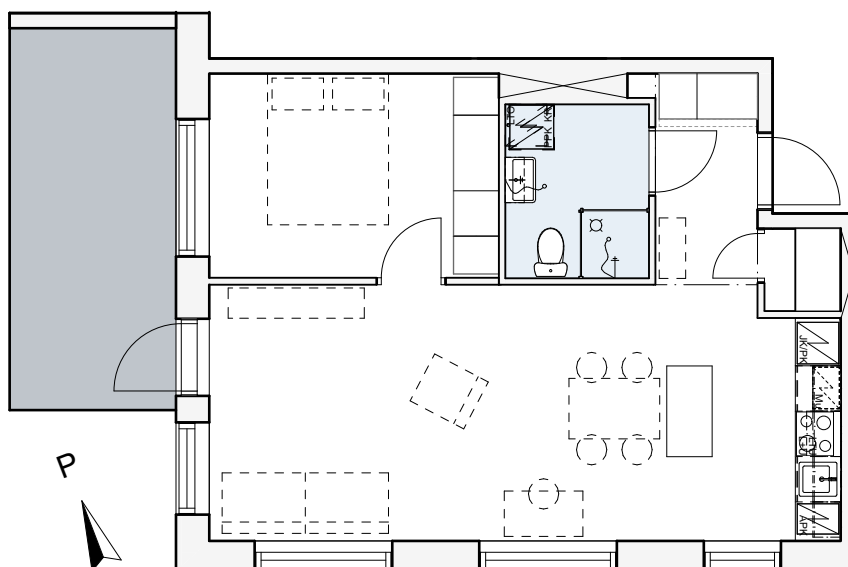

Asunto Oy Tampereen Takojan Portti

Takojanaukio 2
33540 Tampere

2h+kt+s 54,5 m²

A10 3. krs
A17 4. krs
A24 5. krs

Asunto Oy Tampereen Takojan Portti

Takojanaukio 2
33540 Tampere

2h+kt 49,0 m²

A11 3. krs
A18 4. krs
A25 5. krs