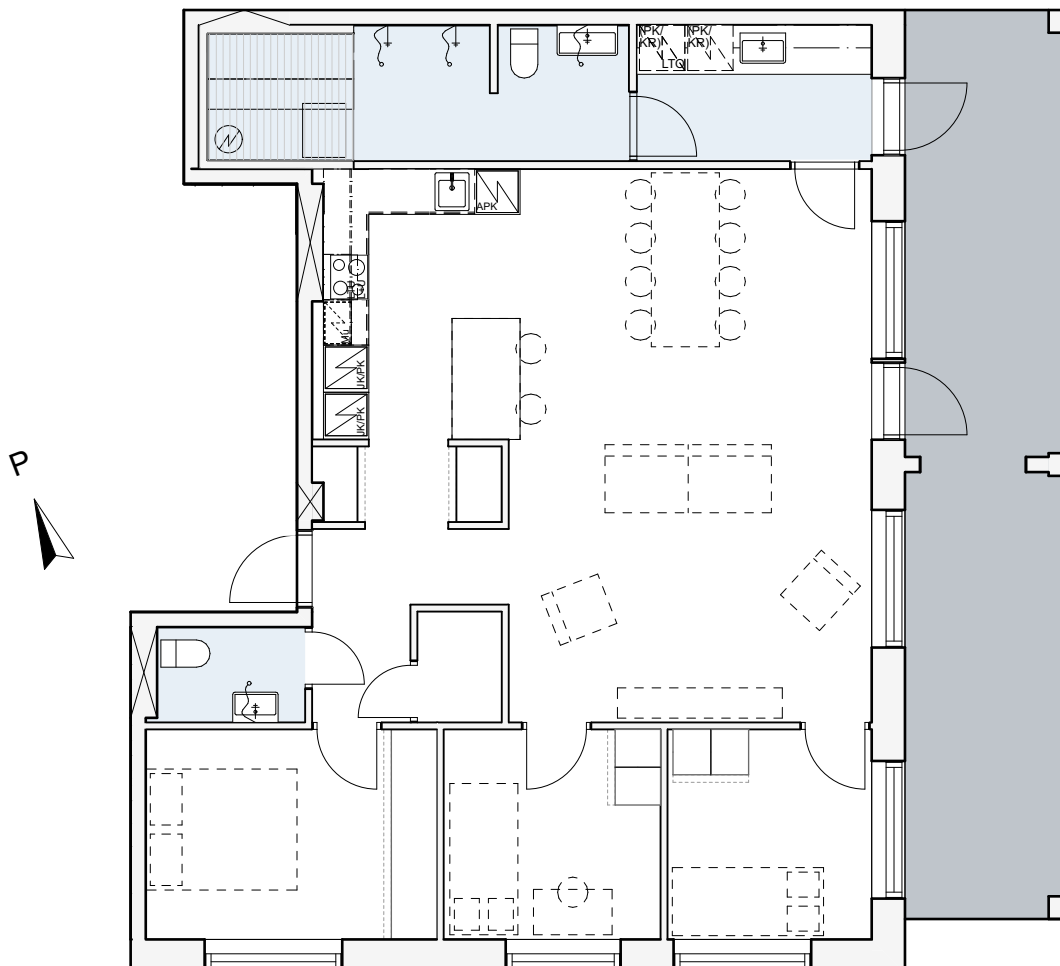

4h+kt+s 100,5 m²

A30 6. krs
A35 7. krs
A40 8. krs
A45 9. krs

Vaihtoehto 1

Asunto Oy Tampereen Takojan Portti

Takojanaukio 2
33540 Tampere

4h+kt+s 100,5 m²

A30 6. krs
A35 7. krs
A40 8. krs
A45 9. krs

Vaihtoehto 2