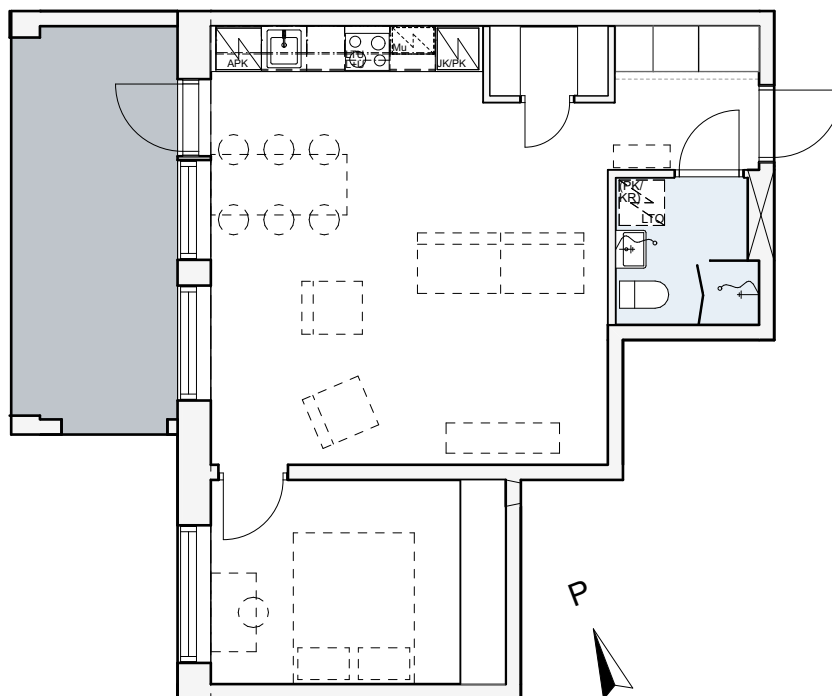

A4 2. krs

Vaihtoehto 2

Asunto Oy Tampereen Takojan Portti

Takojanaukio 2
33540 Tampere

2h+kt 49,5 m²

A5 2. krs

Vaihtoehto 1

Asunto Oy Tampereen Takojan Portti