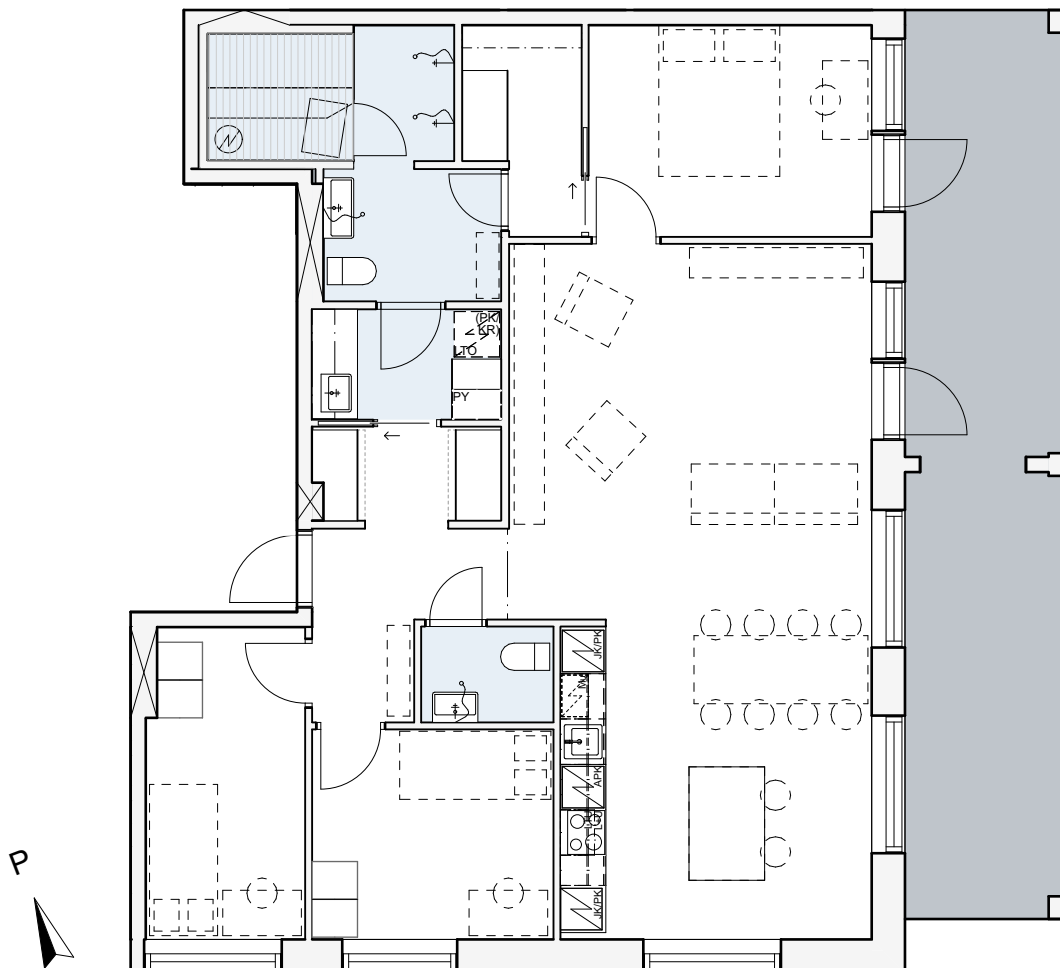

4h+kt+s   100,5 m²

A30   6. krs
A35   7. krs
A40   8. krs
A45   9. krs

Vaihtoehto 1