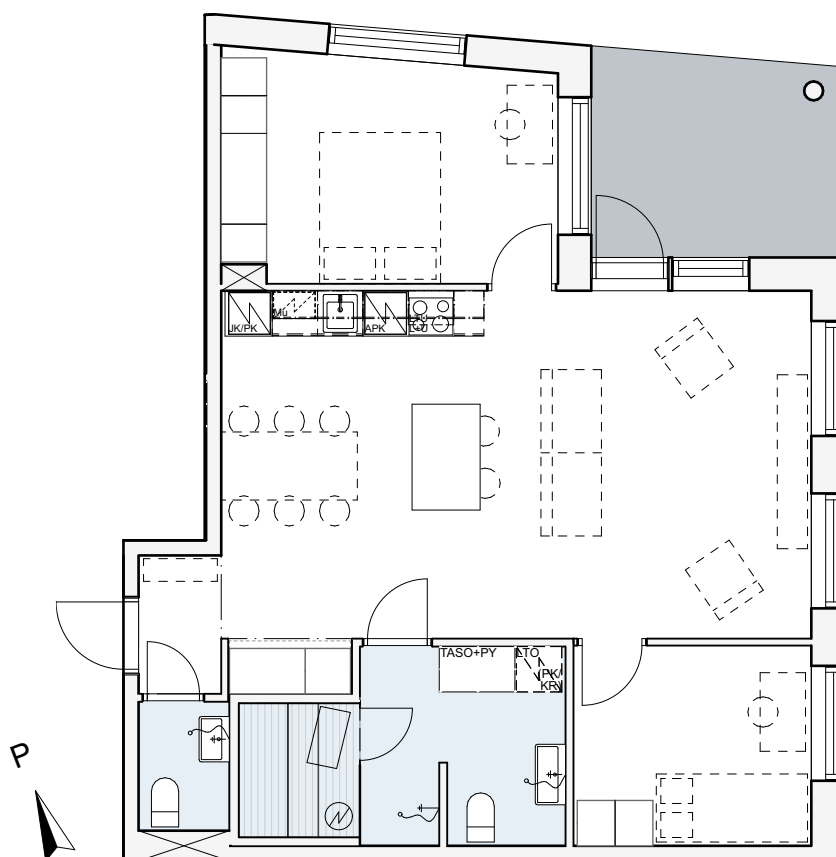

Asunto Oy Tampereen Takojan Portti

Takojanaukio 2
33540 Tampere

2-3h+kt 63,0 m²

- A1** 2. krs
- A7** 3. krs
- A14** 4. krs
- A21** 5. krs
- A28** 6. krs
- A33** 7. krs
- A38** 8. krs
- A43** 9. krs

Asunto Oy Tampereen Takojan Portti

Takojanaukio 2
33540 Tampere

3h+kt+s 75,5 m²

- A2** 2. krs
- A8** 3. krs
- A15** 4. krs
- A22** 5. krs
- A29** 6. krs
- A30** 7. krs
- A39** 8. krs
- A44** 9. krs

Asunto Oy Tampereen Takojan Portti

Takojanaukio 2
33540 Tampere