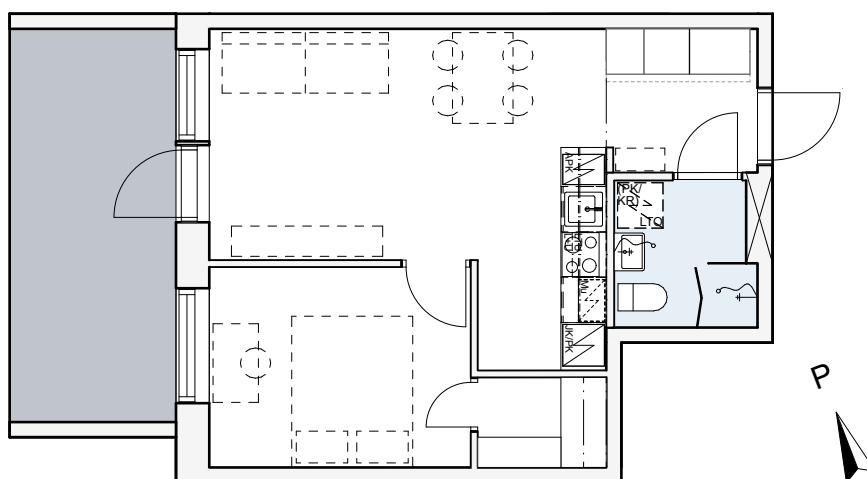

Asunto Oy Tampereen Takojan Portti

Takojanaukio 2
33540 Tampere

2h+kt 38,0 m²

A12 3. krs

A19 4. krs

A26 5. krs

Asunto Oy Tampereen Takojan Portti

Takojanaukio 2
33540 Tampere