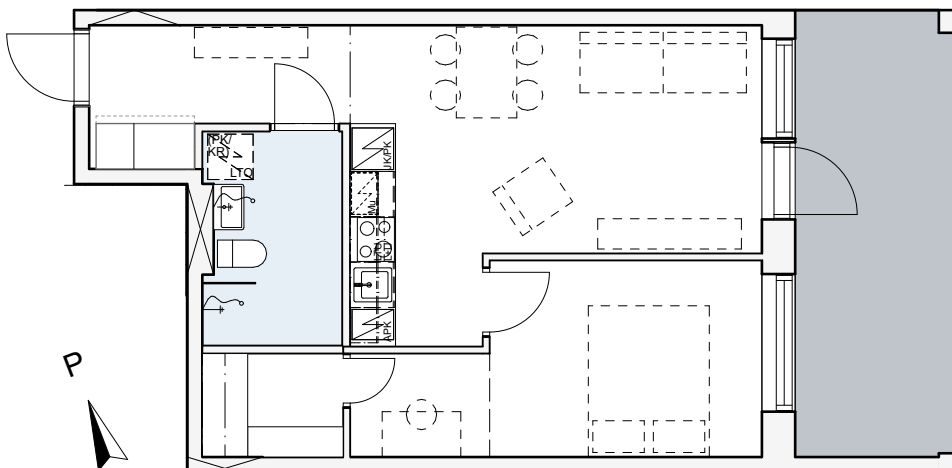

2h+kt 45,5 m²

A3 2. krs
A9 3. krs
A16 4. krs
A23 5. krs

Vaihtoehto 2