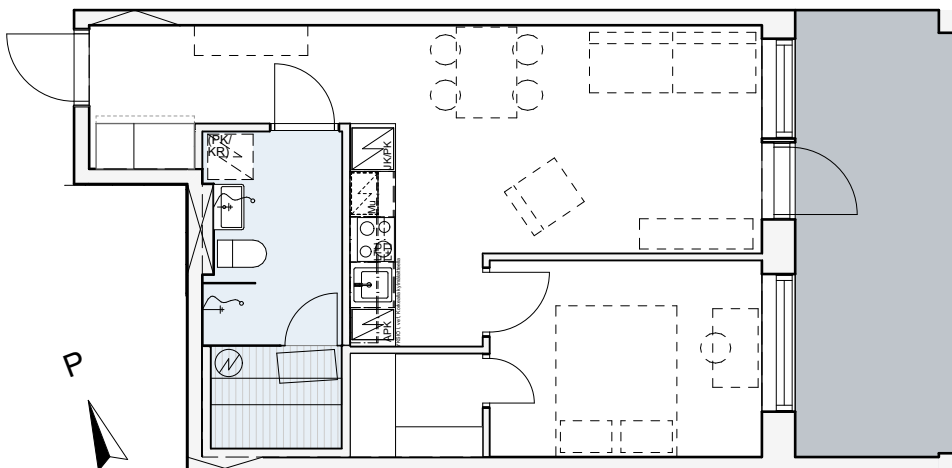

2h+kt 45,5 m²

A3 2. krs
A9 3. krs
A16 4. krs
A23 5. krs

Vaihtoehto 2

Asunto Oy Tampereen Takojan Portti

Takojanaukio 2
33540 Tampere

2h+kt+s 45,5 m²

A3 2. krs
A9 3. krs
A16 4. krs
A23 5. krs

Vaihtoehto 1