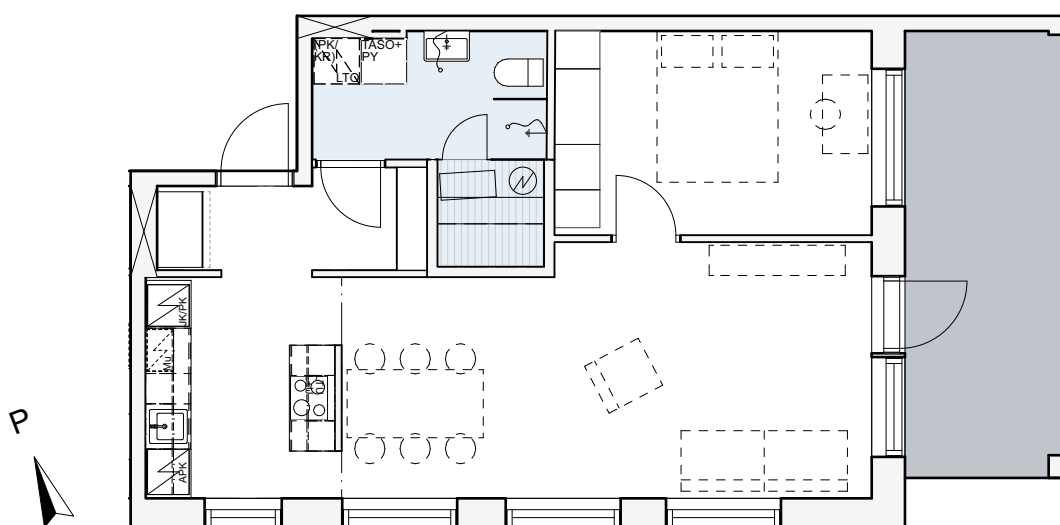

2h+kt+s   54,5 m²

A10   3. krs
A17   4. krs
A24   5. krs