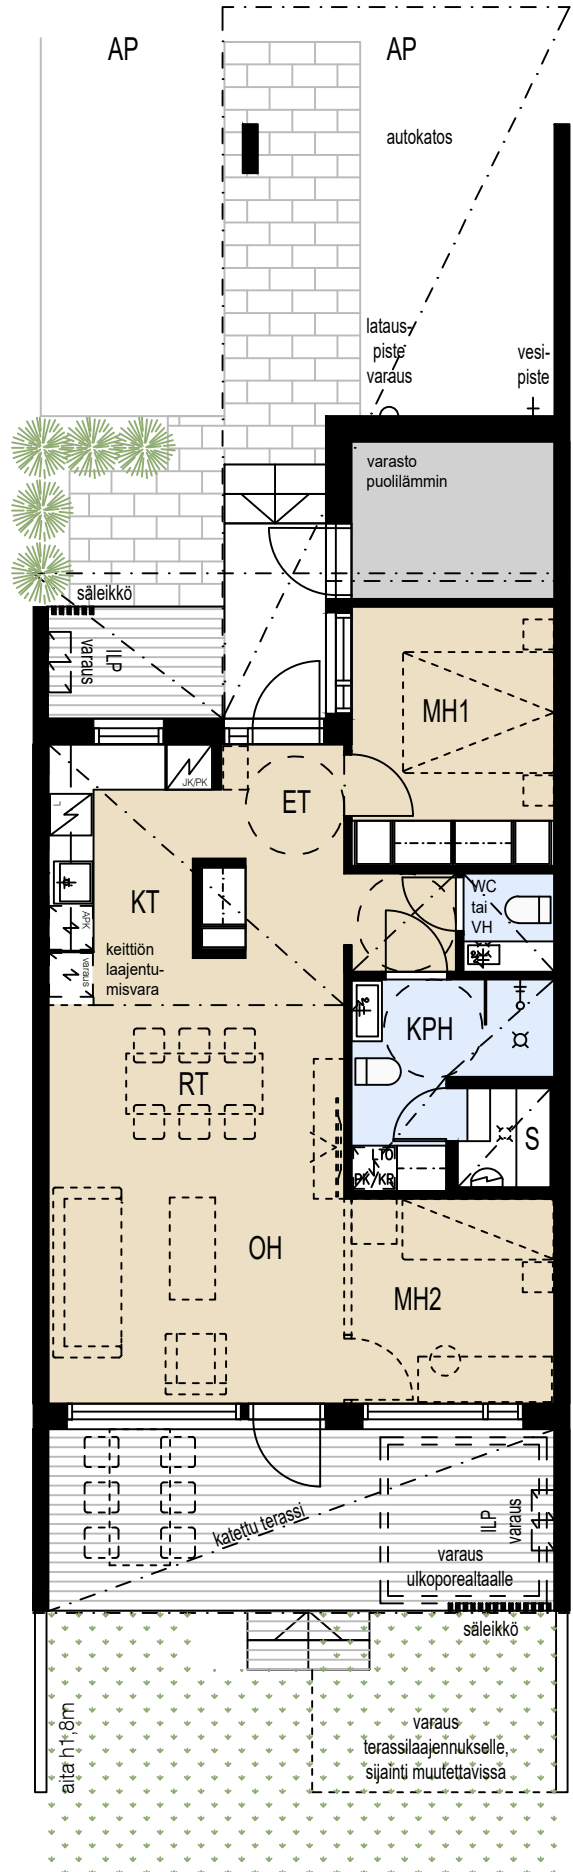

ASUNTO OY LIEDON LOUKINAISEN AIRI

Airikintie 5, 21410 Vanhalinna

2-3H +KT+S 63,0 m² tyyppi A

Asunnon sijoittuminen ja ilmansuunnat
asemapiirustusten mukaisesti

Vaihtoehtoiset pohjaratkaisut saat
asuntomyynniltämme
asuntomyynti.turku@hartela.fi tai
täyttämällä yhteydenottolomake
nettisivuillamme

0 5 10

**ASUNTO OY LIEDON
LOUKINAISEN AIRI**

Airikintie 5, 21410 Vanhalinna

4H +KT+S 82,5 m² tyyppi A

Asunnon sijoittuminen ja ilmansuunnat
asemapiirustusten mukaisesti

Vaihtoehtoiset pohjaratkaisut
saat asuntomyynniltämme
asuntomyynti.turku@hartela.fi tai
täyttämällä yhteydenottolomake
nettisivuillamme

**ASUNTO OY LIEDON
LOUKINAISEN AIRI**

Airikintie 5, 21410 Vanhalinna

4H +KT+S 104 m² tyyppi A

Asunnon sijoittuminen ja ilmansuunnat
asemapiirustusten mukaisesti

Vaihtoehtoiset pohjaratkaisut
saat asuntomyynniltämme
asuntomyynti.turku@hartela.fi
tai täyttämällä
yhteydenottolomake
nettisivuillamme