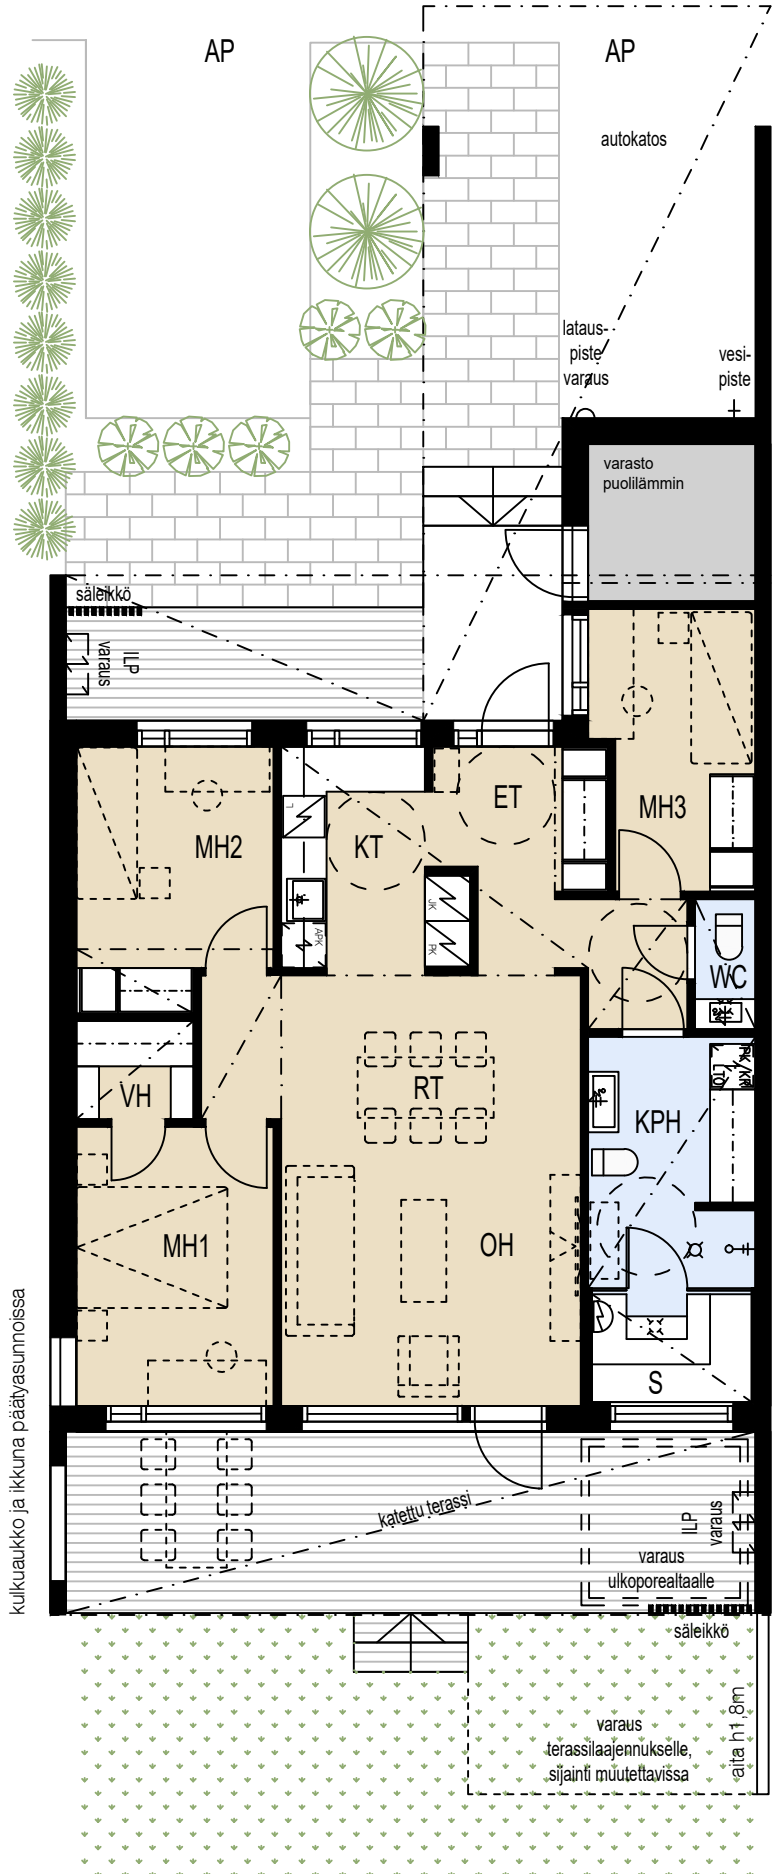

ASUNTO OY LIEDON LOUKINAISEN AIRI

Airikintie 5, 21410 Vanhalinna

2-3H +KT+S 63,0 m² tyyppi A

Asunnon sijoittuminen ja ilmansuunnat
asemapiirustusten mukaisesti

Vaihtoehtoiset pohjaratkaisut saat
asuntomyynniltämme
asuntomyynti.turku@hartela.fi tai
täyttämällä yhteydenottolomake
nettisivuillamme

0 5 10

**ASUNTO OY LIEDON
LOUKINAISEN AIRI**

Airikintie 5, 21410 Vanhalinna

4H +KT+S 82,5 m² tyyppi A

Asunnon sijoittuminen ja ilmansuunnat
asemapiirustusten mukaisesti

Vaihtoehtoiset pohjaratkaisut
saat asuntomyynniltämme
asuntomyynti.turku@hartela.fi tai
täyttämällä yhteydenottolomake
nettisivuillamme

**ASUNTO OY LIEDON
LOUKINAISEN AIRI**

Airikintie 5, 21410 Vanhalinna

4H +KT+S 104 m² tyyppi A

Asunnon sijoittuminen ja ilmansuunnat
asemapiirustusten mukaisesti

Vaihtoehtoiset pohjaratkaisut
saat asuntomyynniltämme
asuntomyynti.turku@hartela.fi
tai täyttämällä
yhteydenottolomake
nettisivuillamme