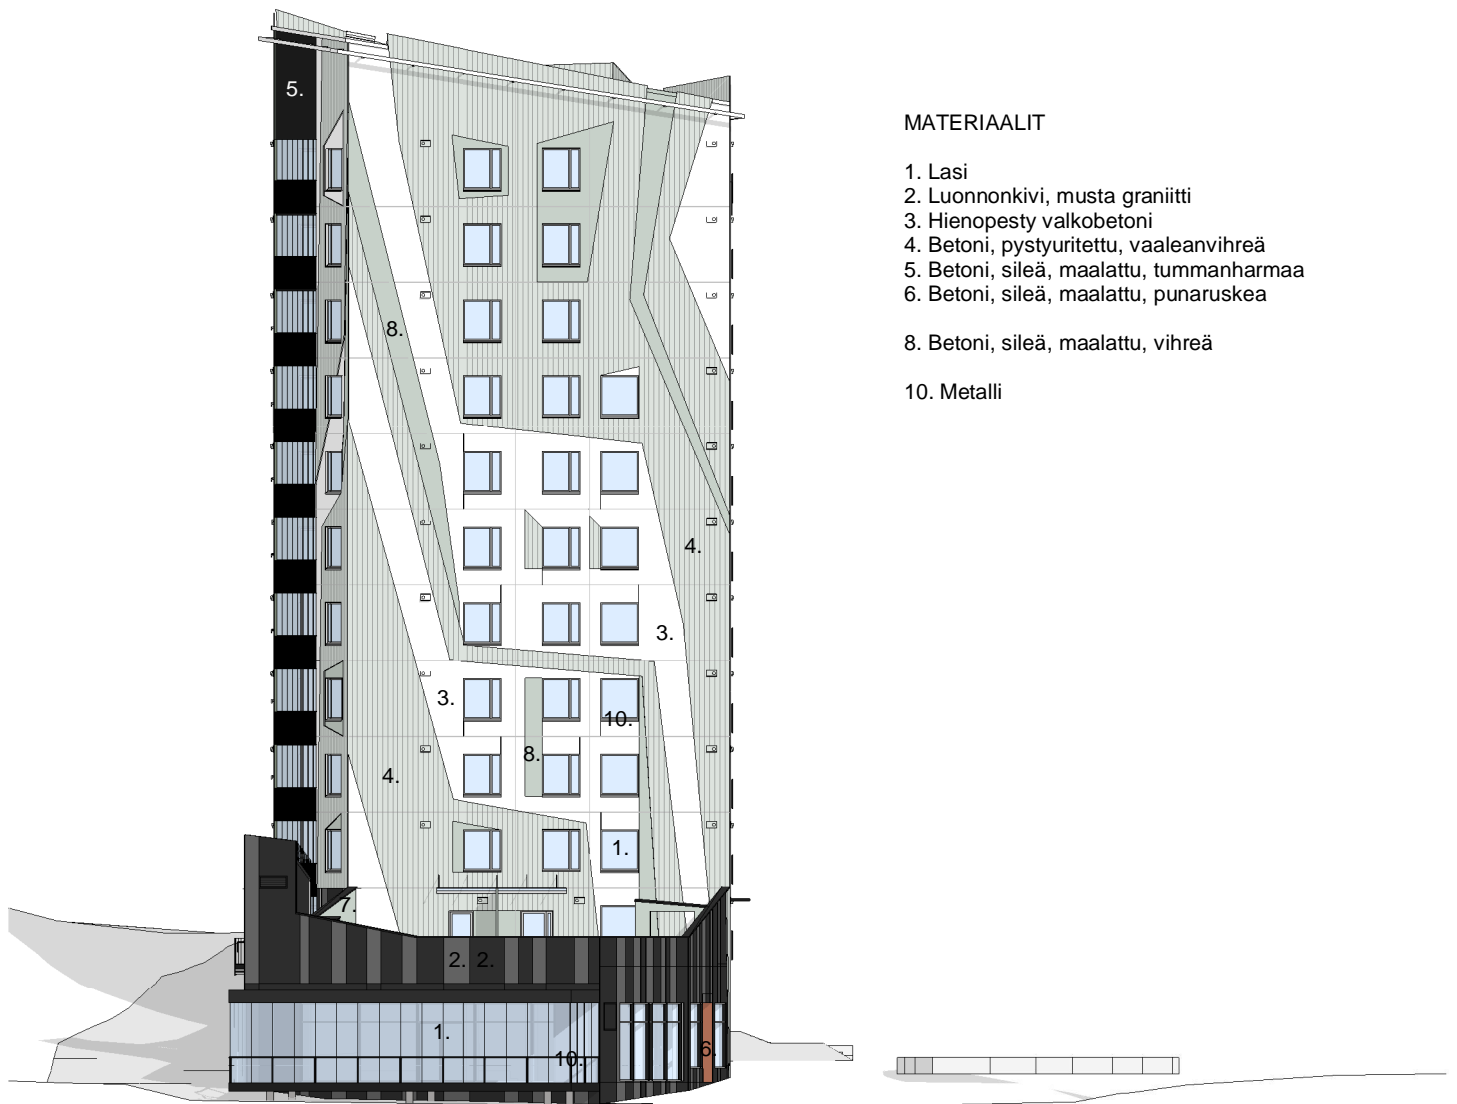

ASUNTO OY VANTAAN MYRRIN TÄHTI

Ruukkutori 1, 01600 Vantaa

JULKISIVU POHJOISEEN

MATERIAALIT

1. Lasi
2. Luonnonkivi, musta graniitti
3. Hienopesty valkobetoni
4. Betoni, pystyuritettu, vaaleanvihreä
5. Betoni, sileä, maalattu, tummanharmaa
6. Betoni, sileä, maalattu, punaruskea
8. Betoni, sileä, maalattu, vihreä
10. Metalli