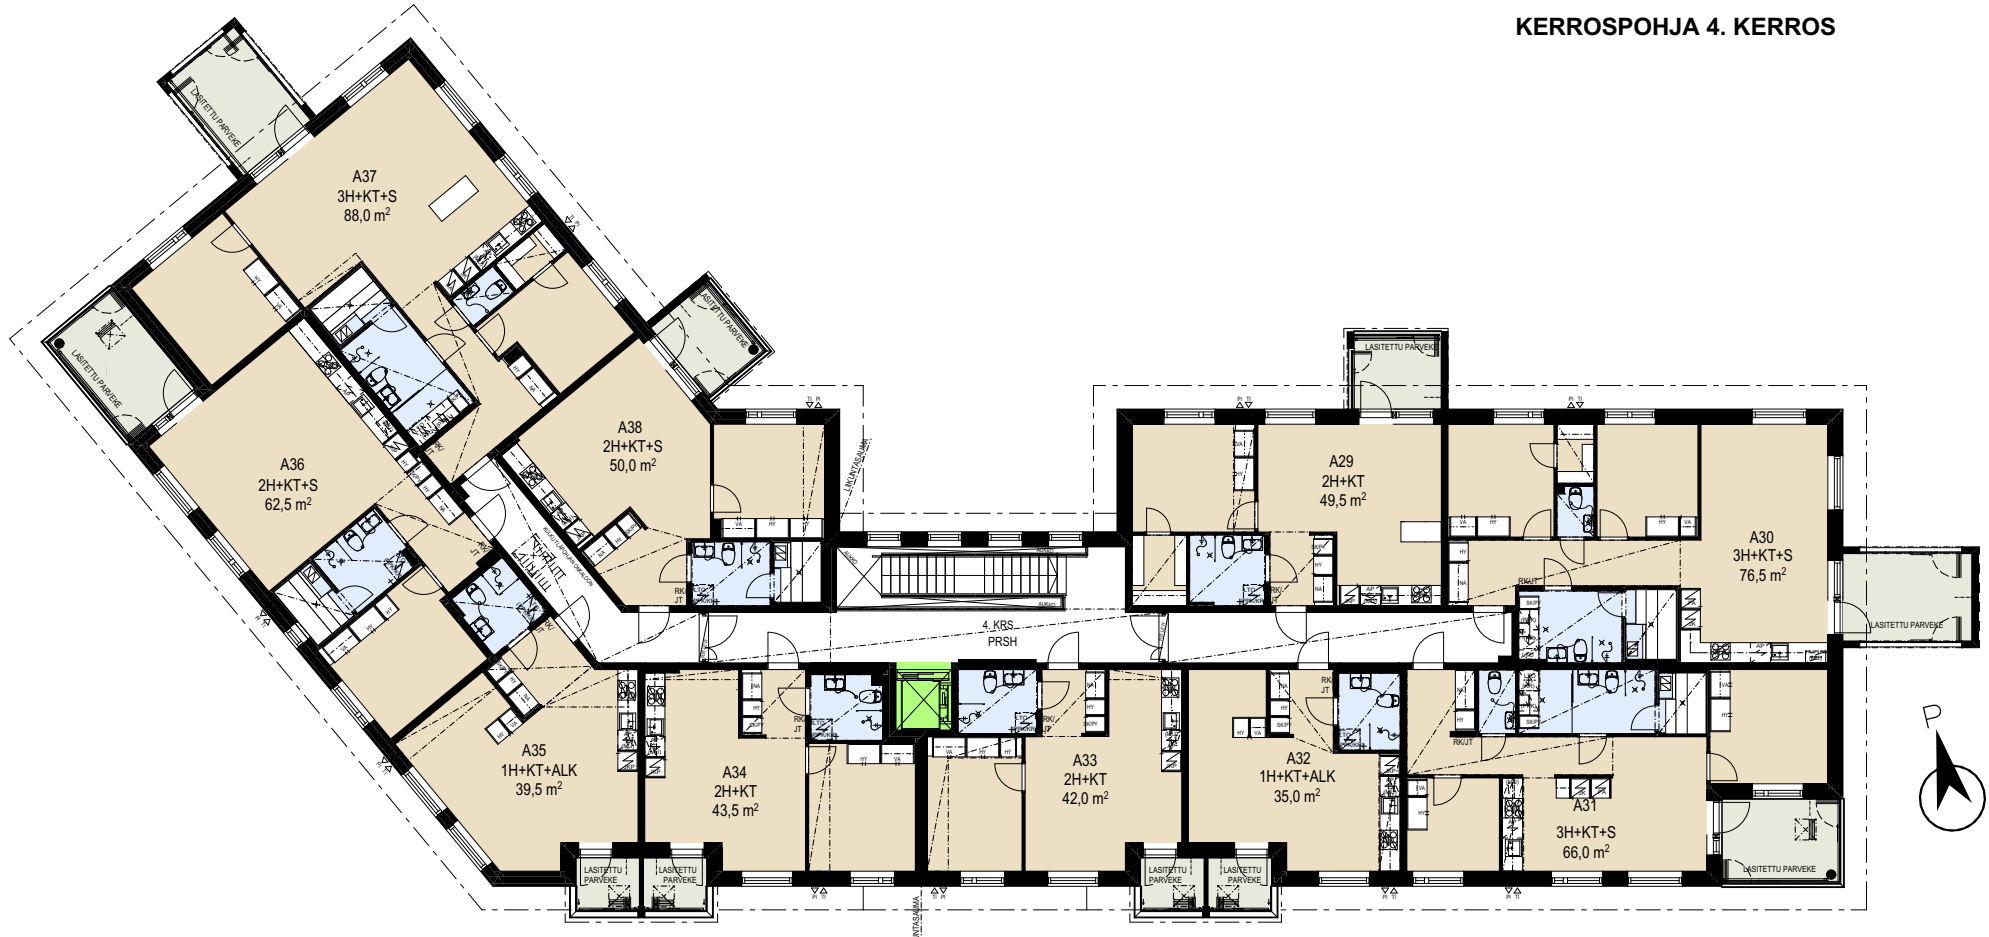

ASUNTO OY KANGASALAN LAMMINRAHKAN LUMO

Rissonkatu 76, 36100 Kangasalan asemansetu

KERROSPOHJA 2. KERROS

Mittakaava noin 1:225

Muutokset mahdollisia

ASUNTO OY KANGASALAN LAMMINRAHKAN LUMO

Rissonkatu 76, 36100 Kangasalan asemanseutu

KERROSPOHJA 3. KERROS

Mittakaava noin 1:225

Muutokset mahdollisia

ASUNTO OY KANGASALAN LAMMINRAHKAN LUMO

Rissonkatu 76, 36100 Kangasalan asemanseutu

KERROSPOHJA 4. KERROS

Mittakaava noin 1:225
Muutokset mahdollisia