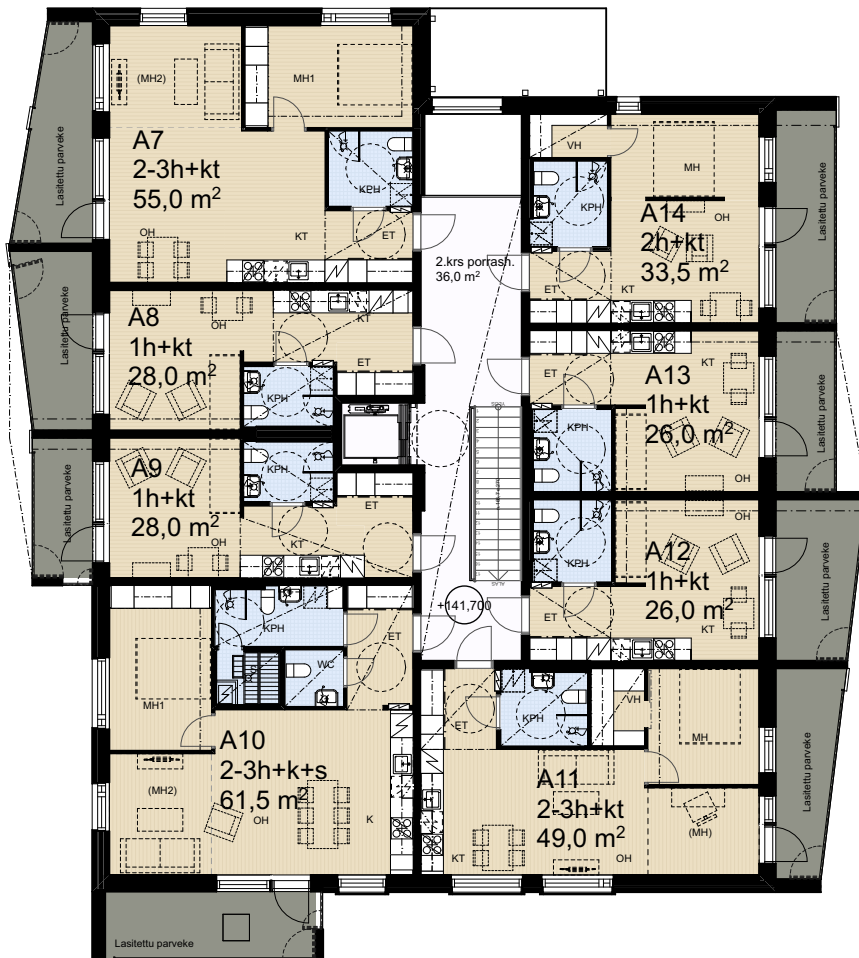

ASUNTO OY TAMPEREEN VUOREKSEN HELMI
Takamaanrinne 24, 33870 Tampere

KERROSPOHJA 1.KERROS

ASUNTO OY TAMPEREEN VUOREKSEN HELMI
Takamaanrinne 24, 33870 Tampere

KERROSPOHJA 2.KERROS

ASUNTO OY TAMPEREEN VUOREKSEN HELMI
 Takamaanrinne 24, 33870 Tampere