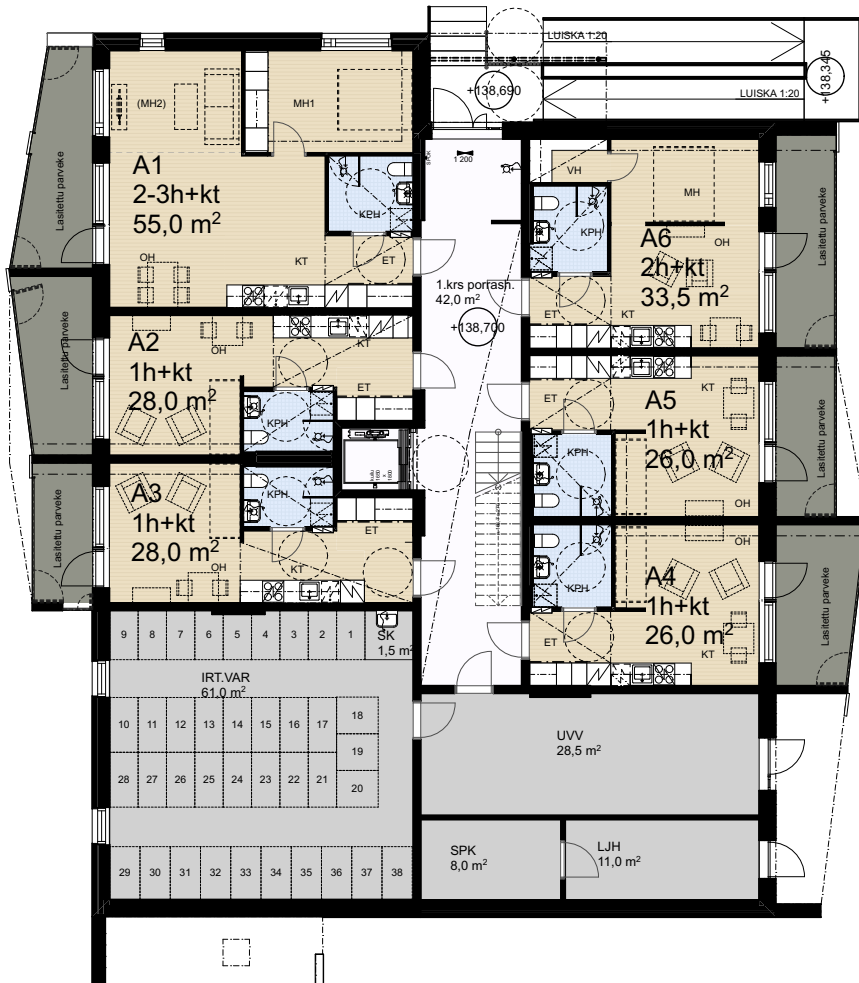

ASUNTO OY TAMPEREEN VUOREKSEN HELMI
Takamaanrinne 24, 33870 Tampere

KERROSPOHJA 1.KERROS

ASUNTO OY TAMPEREEN VUOREKSEN HELMI
Takamaanrinne 24, 33870 Tampere

KERROSPOHJA 2.KERROS

ASUNTO OY TAMPEREEN VUOREKSEN HELMI
 Takamaanrinne 24, 33870 Tampere