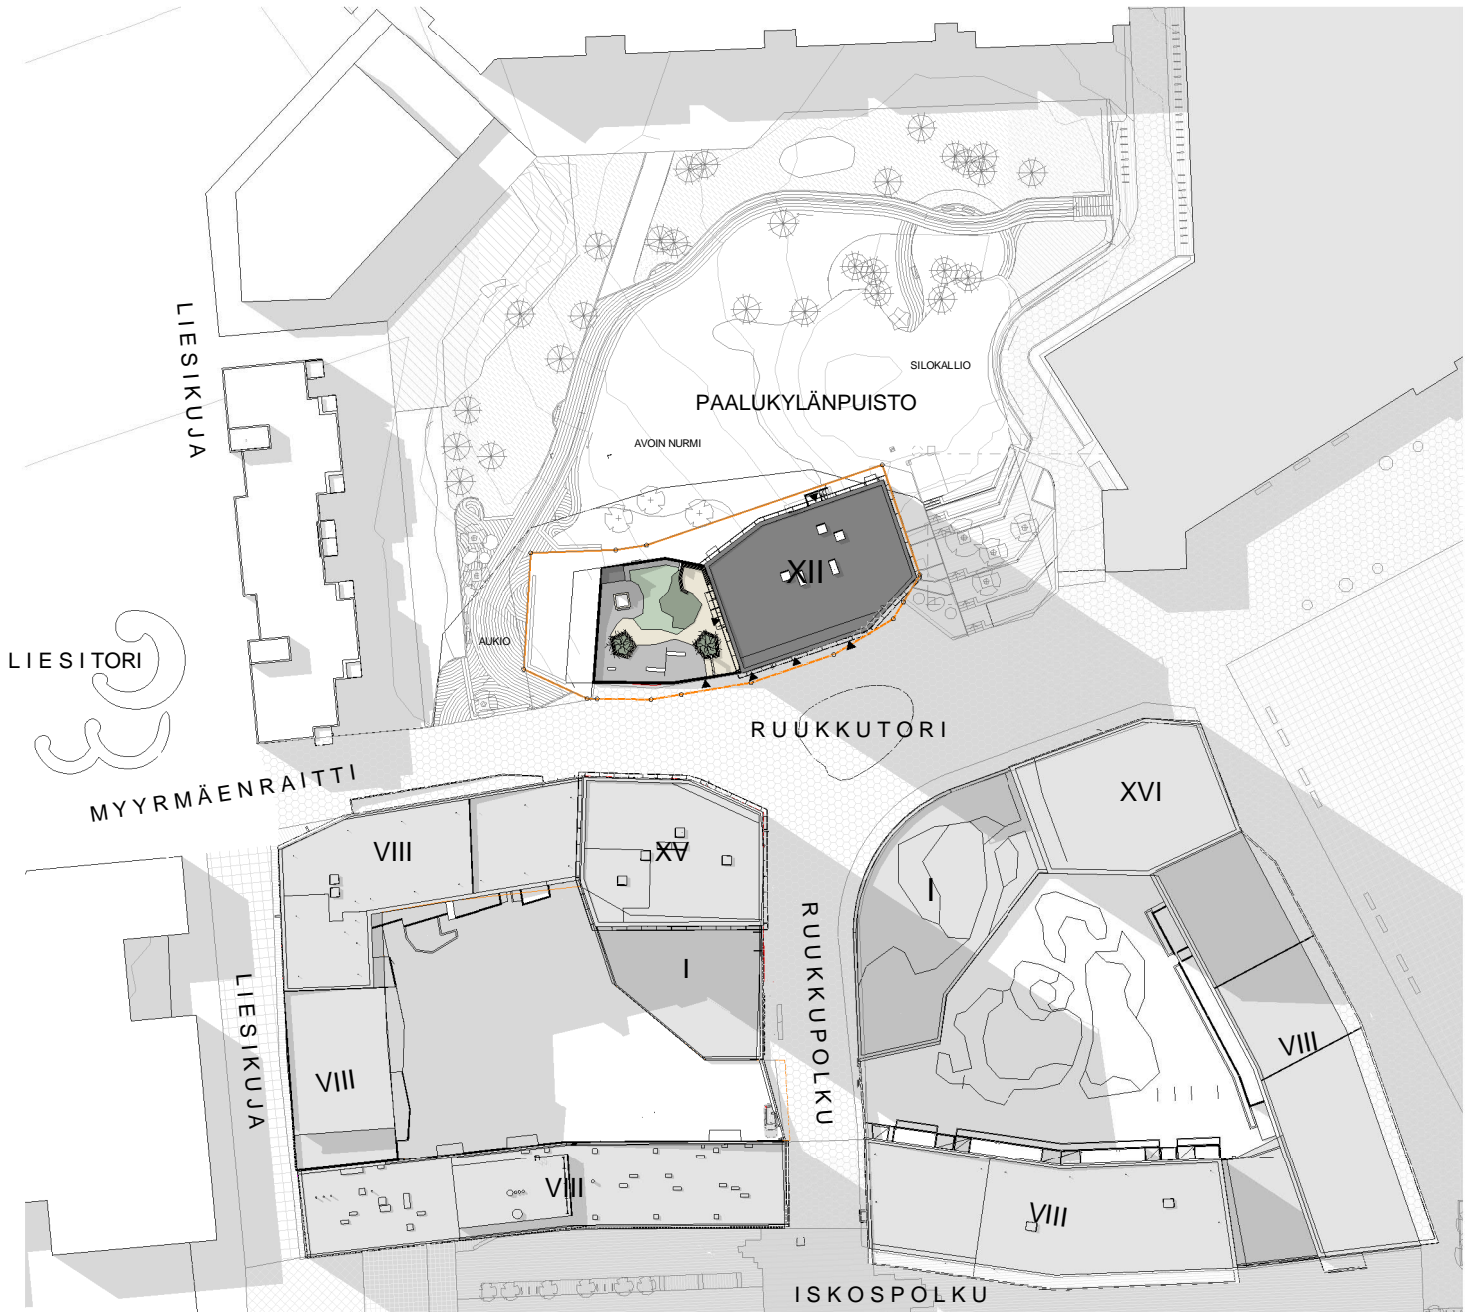

ASUNTO OY VANTAAN MYYRIN TÄHTI

Ruukkutori 1, 01600 Vantaa

ASEMAPIIRUSTUS

0 50m 100m

MITTAKAAVA N. 1:1000

MUUTOKSET MAHDOLLISIA

16.11.2021