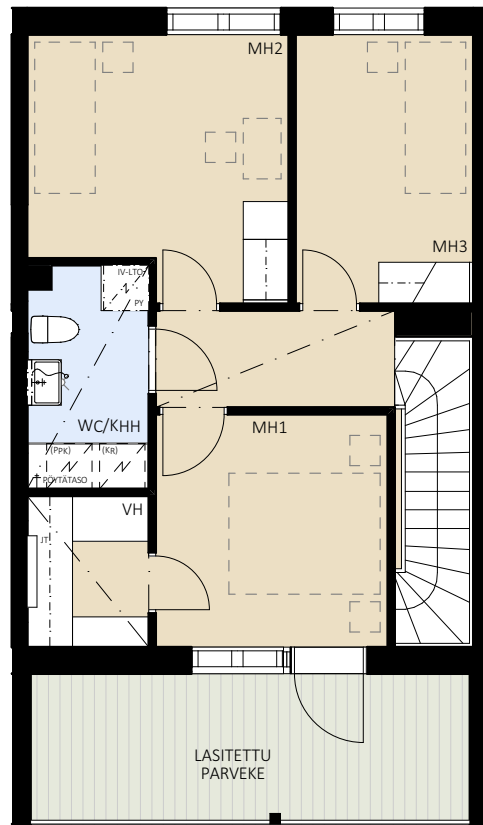

ASUNTO OY PAINIITYNMÄKI ESPOO

Kanttiinitie 3, 02680 Espoo

4H+KT+S 90,5 m²

G23 1. ja 2. kerros

1. KERROS

2. KERROS

APK	ASTIANPESUKONE
JK	JÄÄKAAPPI
PK	PAKASTIN
(MU)	MIKROAALTOUUNI, TILAVARAUS
IV-LTO	ILMANVAIHTOKONE/ LÄMMÖNTALTEENOTTOLAITE
PY	PYYKKIKAAPPI
(PPK/KR)	PYYKINPESUKONE/ KUIVAUSRUMPU, TILAVARAUS
SK	SIIVOUSKAAPPI
RK	SÄHKÖRYHMÄKESKUS
JT	LATTIALÄMMITYKSEN JAKOTUKKI
VP	VEDENPOISTOPUTKI
PL	PILARI