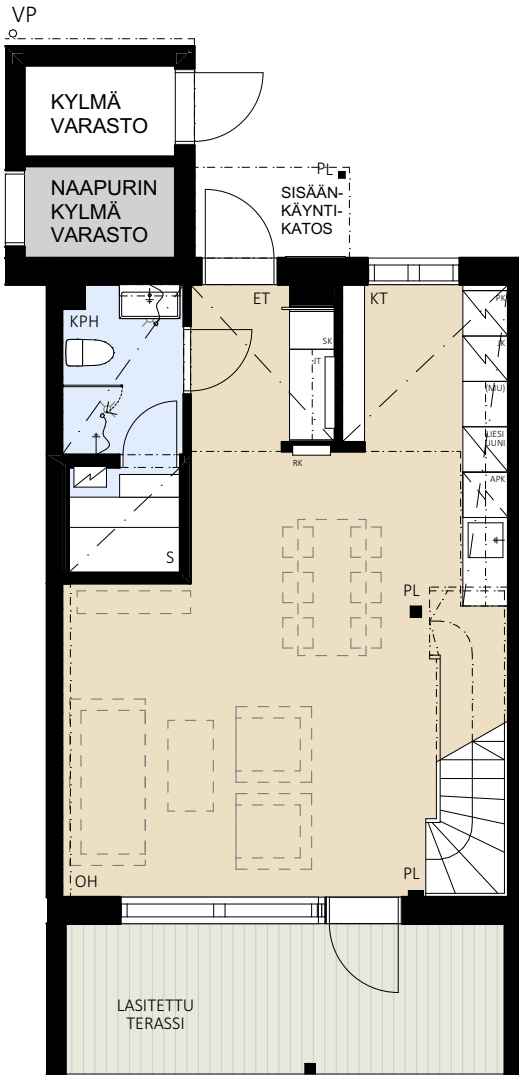

ASUNTO OY PAINIITYNMÄKI ESPOO

Kanttiinitie 3, 02680 Espoo

4H+KT+S 90,5 m²

G23 1. ja 2. kerros

1. KERROS

2. KERROS

APK	ASTIANPESUKONE
JK	JÄÄKAAPPI
PK	PAKASTIN
(MU)	MIKROAALTOUUNI, TILAVARAUS
IV-LTO	ILMANVAIHTOKONE/ LÄMMÖNTALTEENOTTOLAITE
PY	PYYKKIKAAPPI
(PPK/KR)	PYYKINPESUKONE/ KUIVAUSRUMPU, TILAVARAUS
SK	SIIVOUSKAAPPI
RK	SÄHKÖRYHMÄKESKUS
JT	LATTIALÄMMITYKSEN JAKOTUKKI
VP	VEDENPOISTOPUTKI
PL	PILARI