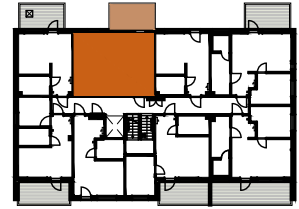

ASUNTO OY RAUMAN POOKI
Kotolankatu 2, 26100 RAUMA

2H+KT 42m² / VAIHTOEHTOPOHJA

C10 2.krs
C18 3.krs
C26 4.krs

- | | |
|-------------|--|
| APK | Astianpesukone |
| L | Liesi keraamisella keittotasolla ja uuni |
| JK/PK | Jää-/pakastinkaappi |
| PP-V/KUIV-V | Pesukone/Kuivausrumpu tilavaraus |
| LTO | Ilmanvaihtolaitte lämmöntalteenotolla |
| MU-V | Mikrouuni tilavaraus |
| PY | Pyykkiakaappi |
| SK | Siivouskaappi |
| RK | Ryhmäkeskus |
| JT | Jakotukki |
| ET | Eteinen |
| KH | Kylpyhuone |
| KT | Keittotila |
| OH | Olohuone |
| MH | Makuuhuone |