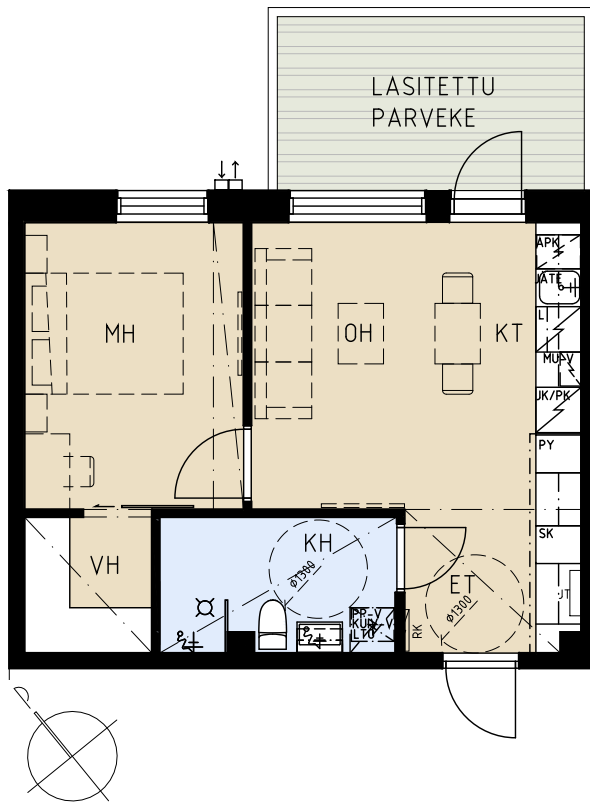

ASUNTO OY RAUMAN POOKI
Kotolankatu 2, 26100 RAUMA

2H+KT 42m² / VAIHTOEHTOPOHJA

C10 2.krs
C18 3.krs
C26 4.krs

- | | |
|-------------|--|
| APK | Astianpesukone |
| L | Liesi keraamisella keittotasolla ja uuni |
| JK/PK | Jää-/pakastinkaappi |
| PP-V/KUIV-V | Pesukone/Kuivausrumpu tilavaraus |
| LTO | Ilmanvaihtolaitte lämmöntalteenotolla |
| MU-V | Mikrouuni tilavaraus |
| PY | Pyykkiakaappi |
| SK | Siivouskaappi |
| RK | Ryhmäkeskus |
| JT | Jakotukki |
| ET | Eteinen |
| KH | Kylpyhuone |
| KT | Keittotila |
| OH | Olohuone |
| MH | Makuuhuone |

MITTAKAAVA N. 1:100

MUUTOKSET MAHDOLLISIA

10.2.2021