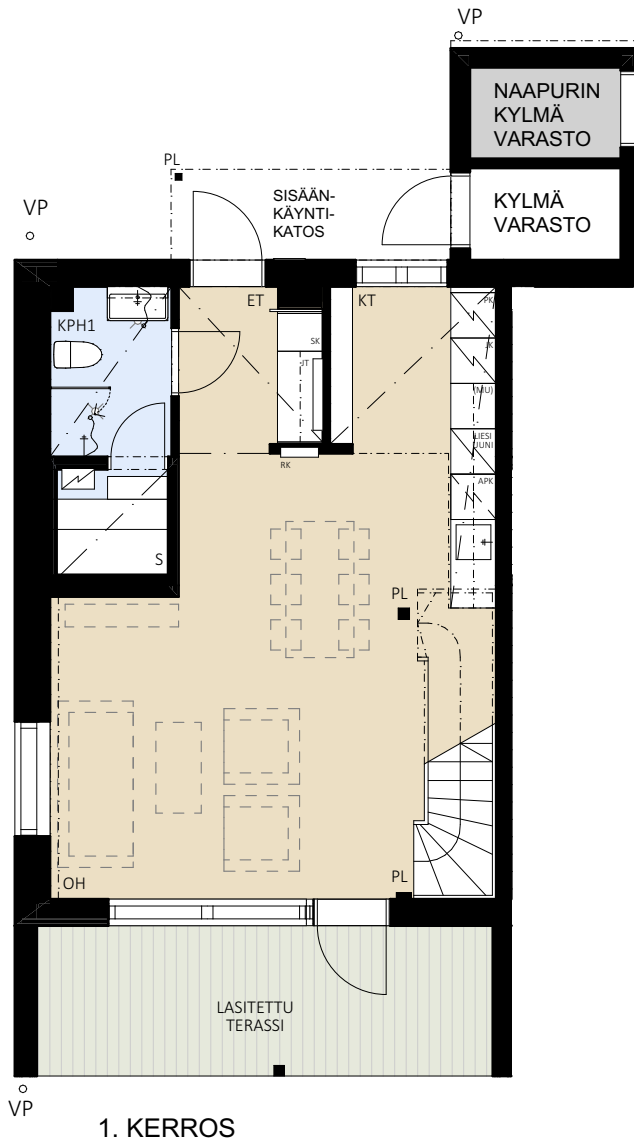

ASUNTO OY PAINIITYNMÄKI ESPOO

Kanttiinitie 3, 02680 Espoo

4H+KT+S 91,0 m²

B5 1. ja 2. kerros

APK	ASTIANPESUKONE
JK	JÄÄKAAPPI
PK	PAKASTIN
(MU)	MIKROAALTOUUNI, TILAVARAUS
IV-LTO	ILMANVAIHTOKONE/ LÄMMÖNTALTEENOTTOLAITE
PY	PYYKKIKAAPPI
(PPK/KR)	PYYKINPESUKONE/ KUIVAUSRUMPU, TILAVARAUS
SK	SIIVOUSKAAPPI
RK	SÄHKÖRYHMÄKESKUS
JT	LATTIALÄMMITYKSEN JAKOTUKKI
VP	VEDENPOISTOPUTKI
PL	PILARI