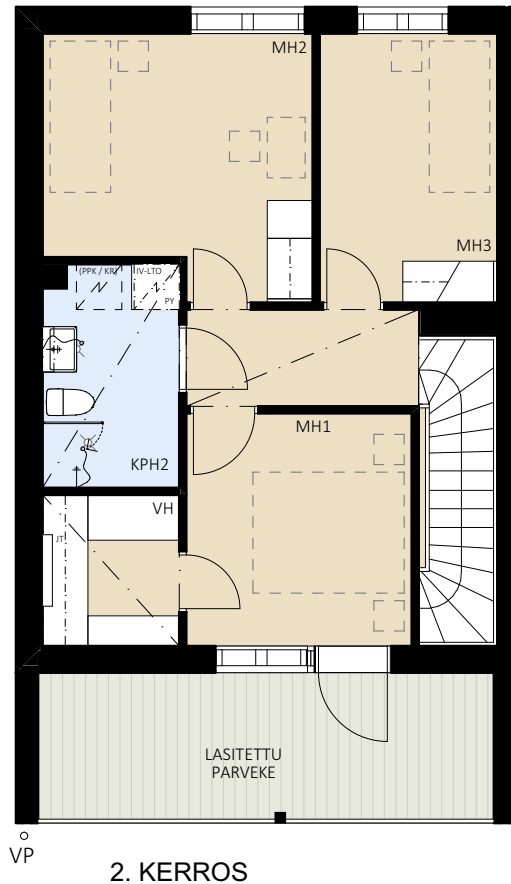

ASUNTO OY PAINIITYNMÄKI ESPOO

Kanttiinitie 3, 02680 Espoo

4H+KT+S 91,0 m²

B5 1. ja 2. kerros

APK	ASTIANPESUKONE
JK	JÄÄKAAPPI
PK	PAKASTIN
(MU)	MIKROAALTOUUNI, TILAVARAUS
IV-LTO	ILMANVAIHTOKONE/ LÄMMÖNTALTEENOTTOLAITE
PY	PYYKKIKAAPPI
(PPK/KR)	PYYKINPESUKONE/ KUIVAUSRUMPU, TILAVARAUS
SK	SIIVOUSKAAPPI
RK	SÄHKÖRYHMÄKESKUS
JT	LATTIALÄMMITYKSEN JAKOTUKKI
VP	VEDENPOISTOPUTKI
PL	PILARI