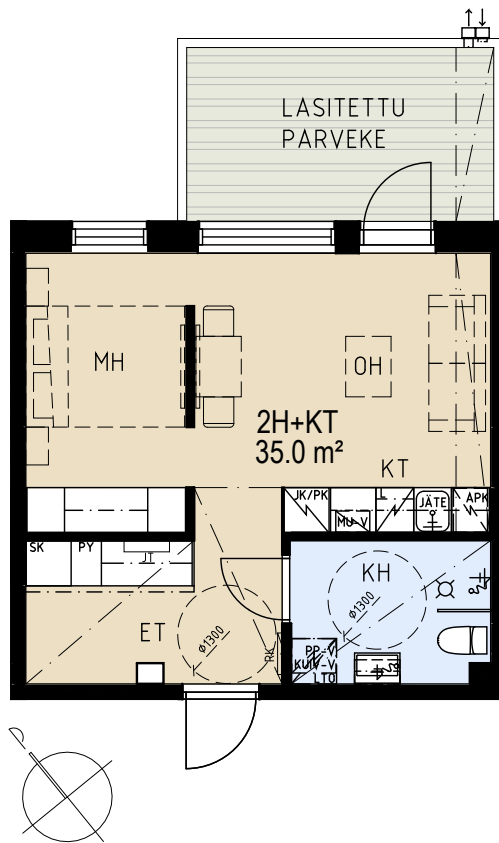

ASUNTO OY RAUMAN POOKI
Kotolankatu 2, 26100 RAUMA

2H+KT **35m² / VAIHTOEHTOPOHJA**

C33 **5. krs**

- | | |
|-------------|--|
| APK | Astianpesukone |
| L | Liesi keraamisella keittotasolla ja uuni |
| JK/PK | Jää-/pakastinkaappi |
| PP-V/KUIV-V | Pesukone/Kuivausrumpu tilavaraus |
| LTO | Ilmanvaihtolaite lämmöntalteenotolla |
| MU-V | Mikrouuni tilavaraus |
| PY | Pyykkiäappi |
| SK | Siivouskaappi |
| RK | Ryhmäkeskus |
| JT | Jakotukki |
| ET | Eteinen |
| KH | Kylpyhuone |
| KT | Keittotila |
| OH | Olohuone |
| MH | Makuuhuone |

MITTAKAAVA N. 1:100

MUUTOKSET MAHDOLLISIA

10.2.2021