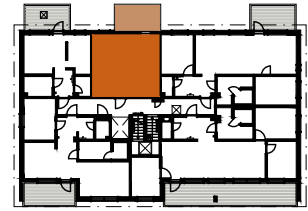

ASUNTO OY RAUMAN POOKI
Kotolankatu 2, 26100 RAUMA

2H+KT **35m² / VAIHTOEHTOPOHJA**

C33 **5. krs**

- | | |
|-------------|--|
| APK | Astianpesukone |
| L | Liesi keraamisella keittotasolla ja uuni |
| JK/PK | Jää-/pakastinkaappi |
| PP-V/KUIV-V | Pesukone/Kuivausrumpu tilavaraus |
| LTO | Ilmanvaihtolaite lämmöntalteenotolla |
| MU-V | Mikrouuni tilavaraus |
| PY | Pyykkiäappi |
| SK | Siivouskaappi |
| RK | Ryhmäkeskus |
| JT | Jakotukki |
| ET | Eteinen |
| KH | Kylpyhuone |
| KT | Keittotila |
| OH | Olohuone |
| MH | Makuuhuone |