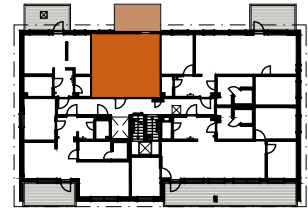

ASUNTO OY RAUMAN POOKI
Kotolankatu 2, 26100 RAUMA

2H+KT **35m²**

C33 **5. krs**

- | | |
|-------------|--|
| APK | Astianpesukone |
| L | Liesi keraamisella keittotasolla ja uuni |
| JK/PK | Jää-/pakastinkaappi |
| PP-V/KUIV-V | Pesukone/Kuivausrumpu tilavaraus |
| LTO | Ilmanvaihtolaite lämmöntalteenotolla |
| MU-V | Mikrouuni tilavaraus |
| PY | Pyykkiäappi |
| SK | Siivouskaappi |
| RK | Ryhmäkeskus |
| JT | Jakotukki |
| ET | Eteinen |
| KH | Kylpyhuone |
| KT | Keittotila |
| OH | Olohuone |
| MH | Makuuhuone |