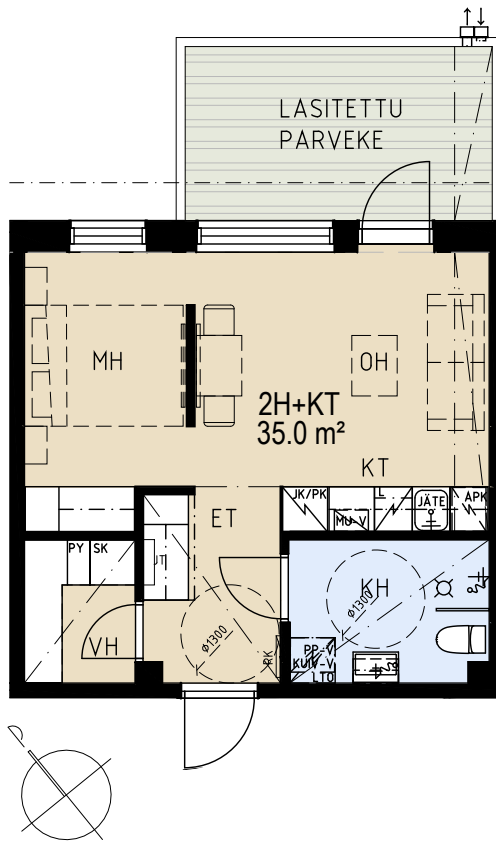

ASUNTO OY RAUMAN POOKI
Kotolankatu 2, 26100 RAUMA

2H+KT **35m²**

C33 **5. krs**

- | | |
|-------------|--|
| APK | Astianpesukone |
| L | Liesi keraamisella keittotasolla ja uuni |
| JK/PK | Jää-/pakastinkaappi |
| PP-V/KUIV-V | Pesukone/Kuivausrumpu tilavaraus |
| LTO | Ilmanvaihtolaite lämmöntalteenotolla |
| MU-V | Mikrouuni tilavaraus |
| PY | Pyykkiäappi |
| SK | Siivouskaappi |
| RK | Ryhmäkeskus |
| JT | Jakotukki |
| ET | Eteinen |
| KH | Kylpyhuone |
| KT | Keittotila |
| OH | Olohuone |
| MH | Makuuhuone |

MITTAKAAVA N. 1:100

MUUTOKSET MAHDOLLISIA

10.2.2021