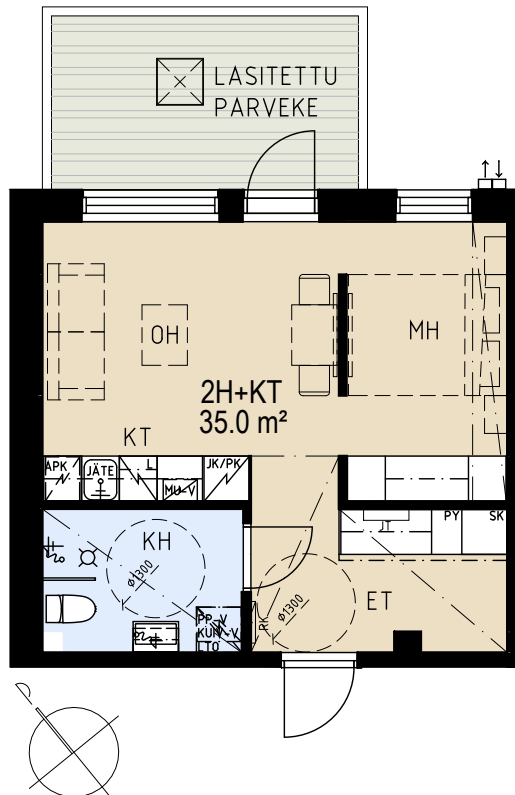

ASUNTO OY RAUMAN POOKI

Kotolankatu 2, 26100 RAUMA

2H+KT 35m² / VAIHTOEHTOPOHJA

C32 5. krs

- | | |
|-------------|--|
| APK | Astianpesukone |
| L | Liesi keraamisella keittotasolla ja uuni |
| JK/PK | Jää-/pakastinkaappi |
| PP-V/KUIV-V | Pesukone/Kuivausrumpu tilavaus |
| LTO | Ilmanvaihtolaite lämmöntalteenotolla |
| MU-V | Mikrouuni tilavaus |
| PY | Pyykkiakaappi |
| SK | Siivouskaappi |
| RK | Ryhmäkeskus |
| JT | Jakotukki |
| ET | Eteinen |
| KH | Kylpyhuone |
| KT | Keittotila |
| OH | Olohuone |
| MH | Makuuhuone |