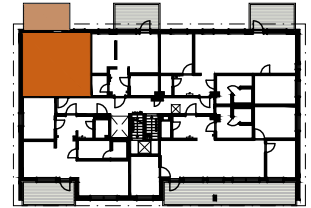

ASUNTO OY RAUMAN POOKI

Kotolankatu 2, 26100 RAUMA

2H+KT 35m² / VAIHTOEHTOPOHJA

C32 5. krs

- | | |
|-------------|--|
| APK | Astianpesukone |
| L | Liesi keraamisella keittotasolla ja uuni |
| JK/PK | Jää-/pakastinkaappi |
| PP-V/KUIV-V | Pesukone/Kuivausrumpu tilavaus |
| LTO | Ilmanvaihtolaite lämmöntalteenotolla |
| MU-V | Mikrouuni tilavaus |
| PY | Pyykkiakaappi |
| SK | Siivouskaappi |
| RK | Ryhmäkeskus |
| JT | Jakotukki |
| ET | Eteinen |
| KH | Kylpyhuone |
| KT | Keittotila |
| OH | Olohuone |
| MH | Makuuhuone |