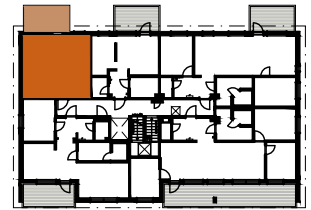

ASUNTO OY RAUMAN POOKI

Kotolankatu 2, 26100 RAUMA

2H+KT 35m²

C32 5. krs

- | | |
|-------------|--|
| APK | Astianpesukone |
| L | Liesi keraamisella keittotasolla ja uuni |
| JK/PK | Jää-/pakastinkaappi |
| PP-V/KUIV-V | Pesukone/Kuivausrumpu tilavaraus |
| LTO | Ilmanvaihtolaitte lämmöntalteenotolla |
| MU-V | Mikrouuni tilavaraus |
| PY | Pyykki kaappi |
| SK | Siivouskaappi |
| RK | Ryhmäkeskus |
| JT | Jakotukki |
| ET | Eteinen |
| KH | Kylpyhuone |
| KT | Keittotila |
| OH | Olohuone |
| MH | Makuuhuone |