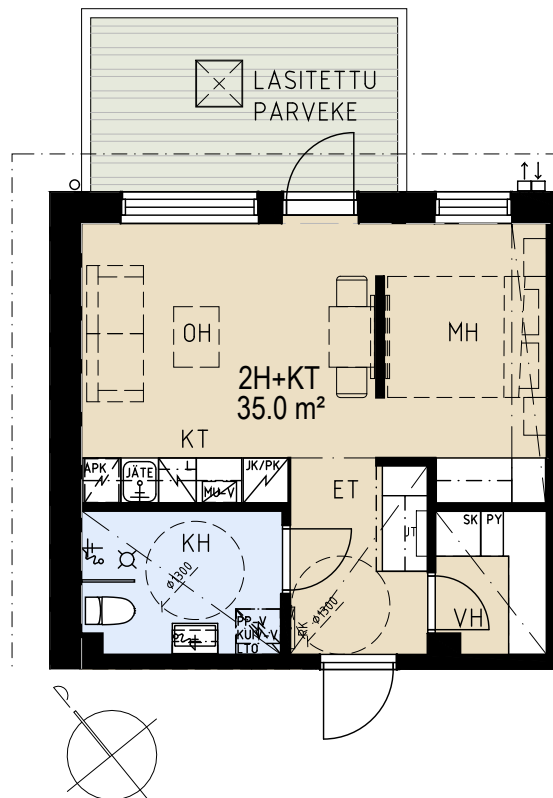

ASUNTO OY RAUMAN POOKI

Kotolankatu 2, 26100 RAUMA

2H+KT 35m²

C32 5. krs

- | | |
|-------------|--|
| APK | Astianpesukone |
| L | Liesi keraamisella keittotasolla ja uuni |
| JK/PK | Jää-/pakastinkaappi |
| PP-V/KUIV-V | Pesukone/Kuivausrumpu tilavaraus |
| LTO | Ilmanvaihtolaitte lämmöntalteenotolla |
| MU-V | Mikrouuni tilavaraus |
| PY | Pyykki kaappi |
| SK | Siivouskaappi |
| RK | Ryhmäkeskus |
| JT | Jakotukki |
| ET | Eteinen |
| KH | Kylpyhuone |
| KT | Keittotila |
| OH | Olohuone |
| MH | Makuuhuone |

MITTAKAAVA N. 1:100

MUUTOKSET MAHDOLLISIA

10.2.2021