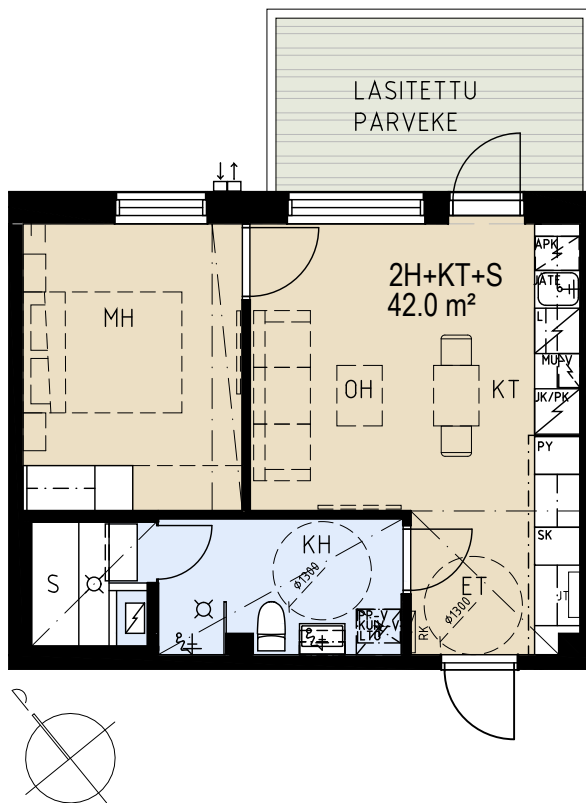

**ASUNTO OY RAUMAN POOKI**

Kotolankatu 2, 26100 RAUMA

**2H+KT+S 42m<sup>2</sup>**

**C10 2.krs**

**C18 3.krs**

**C26 4.krs**

- |             |  |
|-------------|--|
| APK         | Astianpesukone                           |
| L           | Liesi keraamisella keittotasolla ja uuni |
| JK/PK       | Jää-/pakastinkaappi                      |
| PP-V/KUIV-V | Pesukone/Kuivausrumpu tilavaus           |
| LTO         | Ilmanvaihtolaite lämmöntalteenotolla     |
| MU-V        | Mikrouuni tilavaus                       |
| PY          | Pyykkiakaappi                            |
| SK          | Siivouskaappi                            |
| RK          | Ryhmäkeskus                              |
| JT          | Jakotukki                                |
| ET          | Eteinen                                  |
| KH          | Kylpyhuone                               |
| KT          | Keittotila                               |
| OH          | Olohuone                                 |
| MH          | Makuuhuone                               |

MITTAKAAVA N. 1:100

MUUTOKSET MAHDOLLISIA

10.2.2021