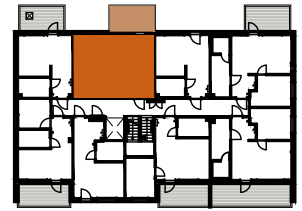

**ASUNTO OY RAUMAN POOKI**

Kotolankatu 2, 26100 RAUMA

**2H+KT+S 42m<sup>2</sup>**

**C10 2.krs**

**C18 3.krs**

**C26 4.krs**

- |             |  |
|-------------|--|
| APK         | Astianpesukone                           |
| L           | Liesi keraamisella keittotasolla ja uuni |
| JK/PK       | Jää-/pakastinkaappi                      |
| PP-V/KUIV-V | Pesukone/Kuivausrumpu tilavaus           |
| LTO         | Ilmanvaihtolaite lämmöntalteenotolla     |
| MU-V        | Mikrouuni tilavaus                       |
| PY          | Pyykkiakaappi                            |
| SK          | Siivouskaappi                            |
| RK          | Ryhmäkeskus                              |
| JT          | Jakotukki                                |
| ET          | Eteinen                                  |
| KH          | Kylpyhuone                               |
| KT          | Keittotila                               |
| OH          | Olohuone                                 |
| MH          | Makuuhuone                               |