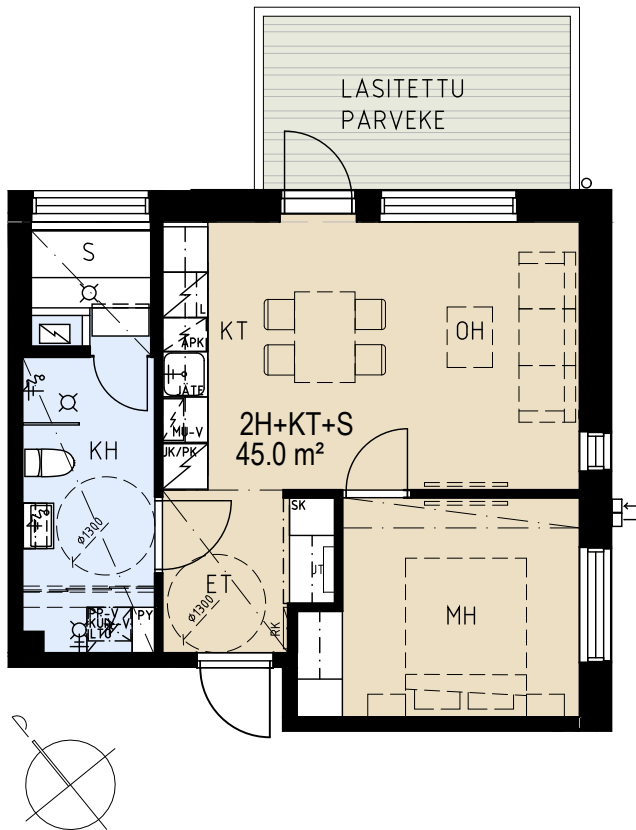

**ASUNTO OY RAUMAN POOKI**

Kotolankatu 2, 26100 RAUMA

**2H+KT+S 45m<sup>2</sup>**

**C12 2.krs**

**C20 3.krs**

**C28 4.krs**

- |             |  |
|-------------|--|
| APK         | Astianpesukone                           |
| L           | Liesi keraamisella keittotasolla ja uuni |
| JK/PK       | Jää-/pakastinkaappi                      |
| PP-V/KUIV-V | Pesukone/Kuivausrumpu tilavaraus         |
| LTO         | Ilmanvaihtolaite lämmöntalteenotolla     |
| MU-V        | Mikrouuni tilavaraus                     |
| PY          | Pyykkiakaappi                            |
| SK          | Siivouskaappi                            |
| RK          | Ryhmäkeskus                              |
| JT          | Jakotukki                                |
| ET          | Eteinen                                  |
| KH          | Kylpyhuone                               |
| KT          | Keittotila                               |
| OH          | Olohuone                                 |
| MH          | Makuuhuone                               |

MITTAKAAVA N. 1:100

MUUTOKSET MAHDOLLISIA

10.2.2021