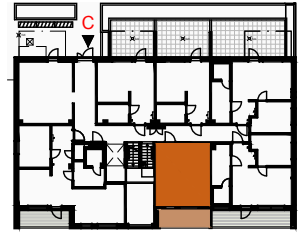

**ASUNTO OY RAUMAN POOKI**

Kotolankatu 2, 26100 RAUMA

**1H+KT**      **28m<sup>2</sup>**

**C6**      **1. krs**

- |             |  |
|-------------|--|
| APK         | Astianpesukone                           |
| L           | Liesi keraamisella keittotasolla ja uuni |
| JK/PK       | Jää-/pakastinkaappi                      |
| PP-V/KUIV-V | Pesukone/Kuivausrumpu tilavaraus         |
| LTO         | Ilmanvaihtolaite lämmöntalteenotolla     |
| MU-V        | Mikrouuni tilavaraus                     |
| PY          | Pyykkikaappi                             |
| SK          | Siivouskaappi                            |
| RK          | Ryhmäkeskus                              |
| JT          | Jakotukki                                |
| ET          | Eteinen                                  |
| KH          | Kylpyhuone                               |
| KT          | Keittotila                               |
| OH          | Olohuone                                 |
| MH          | Makuuhuone                               |