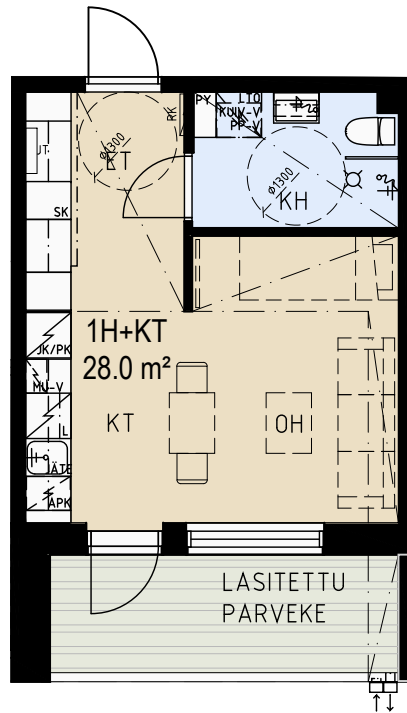

**ASUNTO OY RAUMAN POOKI**

Kotolankatu 2, 26100 RAUMA

**1H+KT**      **28m<sup>2</sup>**

**C6**      **1. krs**

- |             |  |
|-------------|--|
| APK         | Astianpesukone                           |
| L           | Liesi keraamisella keittotasolla ja uuni |
| JK/PK       | Jää-/pakastinkaappi                      |
| PP-V/KUIV-V | Pesukone/Kuivausrumpu tilavaraus         |
| LTO         | Ilmanvaihtolaite lämmöntalteenotolla     |
| MU-V        | Mikrouuni tilavaraus                     |
| PY          | Pyykkikaappi                             |
| SK          | Siivouskaappi                            |
| RK          | Ryhmäkeskus                              |
| JT          | Jakotukki                                |
| ET          | Eteinen                                  |
| KH          | Kylpyhuone                               |
| KT          | Keittotila                               |
| OH          | Olohuone                                 |
| MH          | Makuuhuone                               |

MITTAKAAVA N. 1:100

MUUTOKSET MAHDOLLISIA

10.2.2021