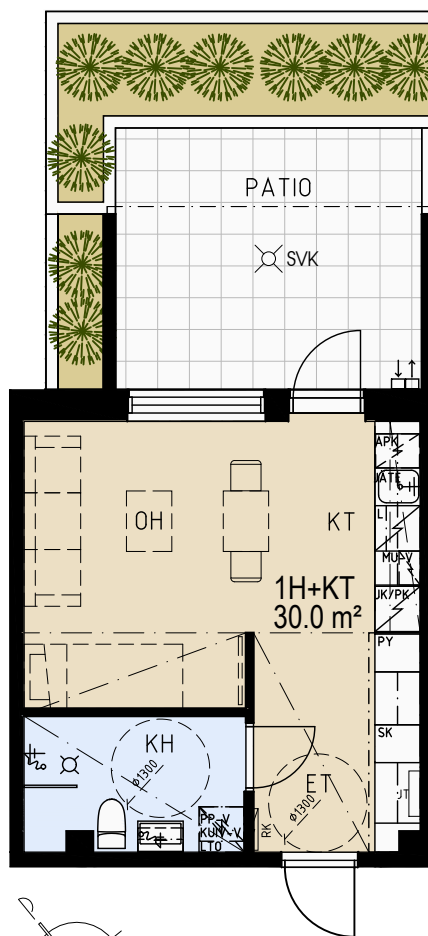

ASUNTO OY RAUMAN POOKI

Kotolankatu 2, 26100 RAUMA

1H+KT 30m²

C2 1. krs

- APK Astianpesukone
- L Liesi keraamisella keittotasolla ja uuni
- JK/PK Jää-/pakastinkaappi
- PP-V/KUIV-V Pesukone/Kuivausrumpu tilavaraus
- LTO Ilmanvaihtolaite lämmöntalteenotolla
- MU-V Mikrouuni tilavaraus
- PY Pyykkiakaappi
- SK Siivouskaappi
- RK Ryhmäkeskus
- JT Jakotukki
- ET Eteinen
- KH Kylpyhuone
- KT Keittotila
- OH Olohuone
- MH Makuuhuone

MITTAKAAVA N. 1:100

MUUTOKSET MAHDOLLISIA

10.2.2021