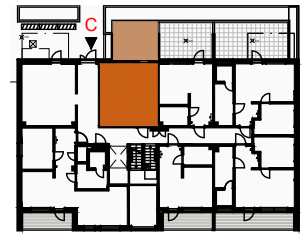

ASUNTO OY RAUMAN POOKI

Kotolankatu 2, 26100 RAUMA

1H+KT 30m²

C2 1. krs

- APK Astianpesukone
- L Liesi keraamisella keittotasolla ja uuni
- JK/PK Jää-/pakastinkaappi
- PP-V/KUIV-V Pesukone/Kuivausrumpu tilavaraus
- LTO Ilmanvaihtolaite lämmöntalteenotolla
- MU-V Mikrouuni tilavaraus
- PY Pyykkiakaappi
- SK Siivouskaappi
- RK Ryhmäkeskus
- JT Jakotukki
- ET Eteinen
- KH Kylpyhuone
- KT Keittotila
- OH Olohuone
- MH Makuuhuone