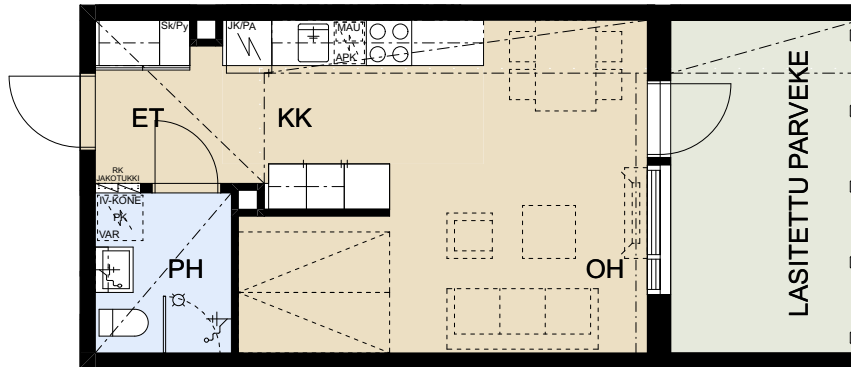

Asunto Oy Oulun Mäntylän Kanerva

Postipojankuja 3A, 90150 Oulu

1H+KK 32,0 m²

A06 2. krs
A13 3. krs
A20 4. krs
A27 5. krs

RK	RYHMÄKESKUS (SÄHKÖKAAPPI)
JAKOTUKKI	LATTIALÄMMITYKSEN JAKOTUKKI
JK	JÄÄKAAPPI
PA	PAKASTIN
APK	ASTIANPESUKONE
MAU	MIKROAALTOUUNI TILAVARAUS
IV-KONE	LÄMMÖNTALTEENOTTOLAITE
PK VAR	PESUKONE TILAVARAUS
SK	SIIVOUSKOMERO
PY	PYYKKIKAAPPI