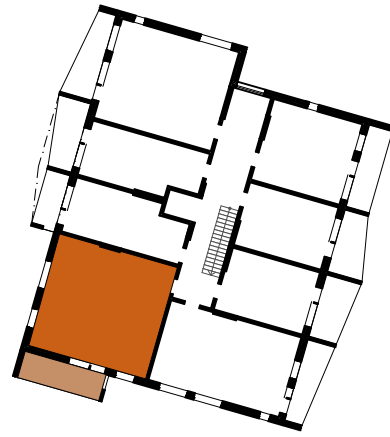

**ASUNTO OY TAMPEREEN VUOREKSEN HELMI**  
Takamaanrinne 24, 33870 Tampere

**2H+K+S**      **61,5 m<sup>2</sup>**

**4.krs**      **A26**

- APK Astianpesukone
- JK/PK Jää/pakastinkaappi
- (MU) Mikroaaltouuni (tilavaraus)
- (PPK) Tilavaraus pyykinpesukoneelle ja kuivausrummulle
- PY Pyykkikaappi
- SK Siivouskaappi
- TK Tankokaappi
- HK Hyllykaappi
- RK Ryhmäkeskus (Sähkökaappi)
- LTO Lämmöntalteenottokone