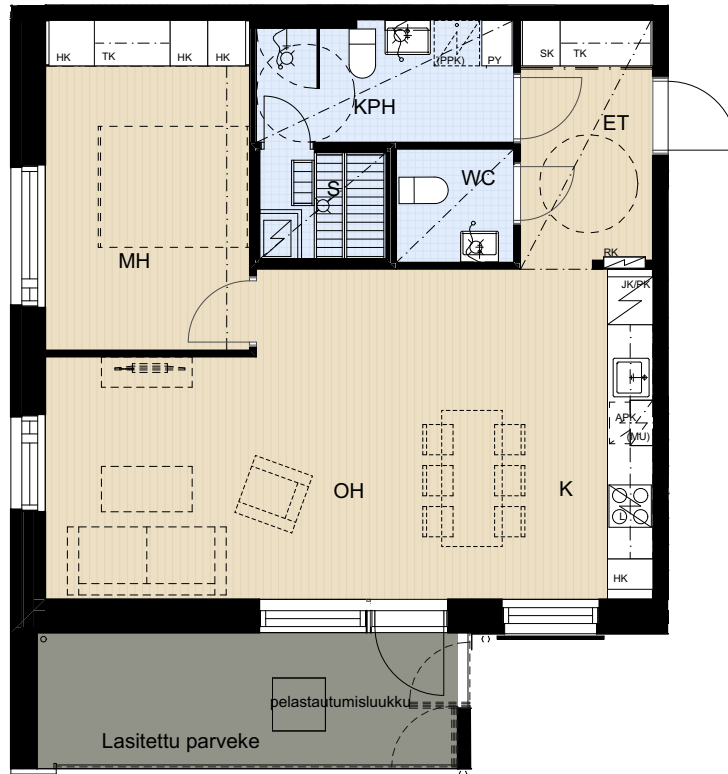

**ASUNTO OY TAMPEREEN VUOREKSEN HELMI**  
Takamaanrinne 24, 33870 Tampere

**2H+K+S**      **61,5 m<sup>2</sup>**

**4.krs**      **A26**

- APK Astianpesukone
- JK/PK Jää/pakastinkaappi
- (MU) Mikroaaltouuni (tilavaraus)
- (PPK) Tilavaraus pyykinpesukoneelle ja kuivausrummulle
- PY Pyykkikaappi
- SK Siivouskaappi
- TK Tankokaappi
- HK Hyllykaappi
- RK Ryhmäkeskus (Sähkökaappi)
- LTO Lämmöntalteenottokone