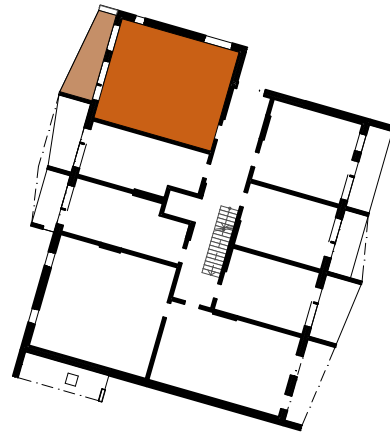

ASUNTO OY TAMPEREEN VUOREKSEN HELMI
Takamaanrinne 24, 33870 Tampere

2H + KT **55 m²**

1.krs **A1**

- APK Astianpesukone
- JK/PK Jää/pakastinkaappi
- (MU) Mikroaaltouuni (tilavaraus)
- (PPK) Tilavaraus pyykinpesukoneelle ja kuivausrummulle
- SK/PY Siivouskaapin ja pyykkikaapin yhdistelmä
- TK Tankokaappi
- HK Hyllykaappi
- RK Ryhmäkeskus (Sähkökaappi)
- LTO Lämmöntalteenottokone