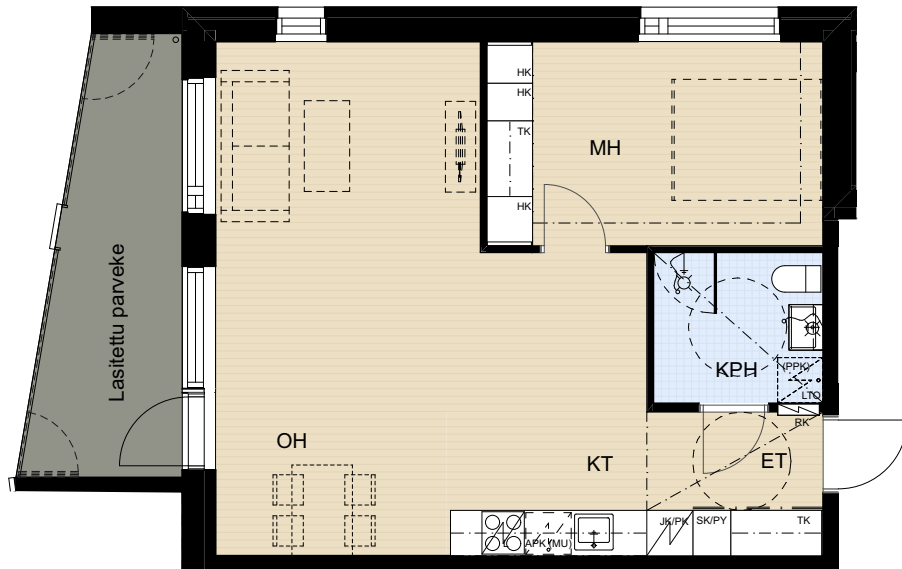

ASUNTO OY TAMPEREEN VUOREKSEN HELMI
Takamaanrinne 24, 33870 Tampere

2H + KT **55 m²**

1.krs **A1**

- APK Astianpesukone
- JK/PK Jää/pakastinkaappi
- (MU) Mikroaaltouuni (tilavaraus)
- (PPK) Tilavaraus pyykinpesukoneelle ja kuivausrummulle
- SK/PY Siivouskaapin ja pyykkikaapin yhdistelmä
- TK Tankokaappi
- HK Hyllykaappi
- RK Ryhmäkeskus (Sähkökaappi)
- LTO Lämmöntalteenottokone