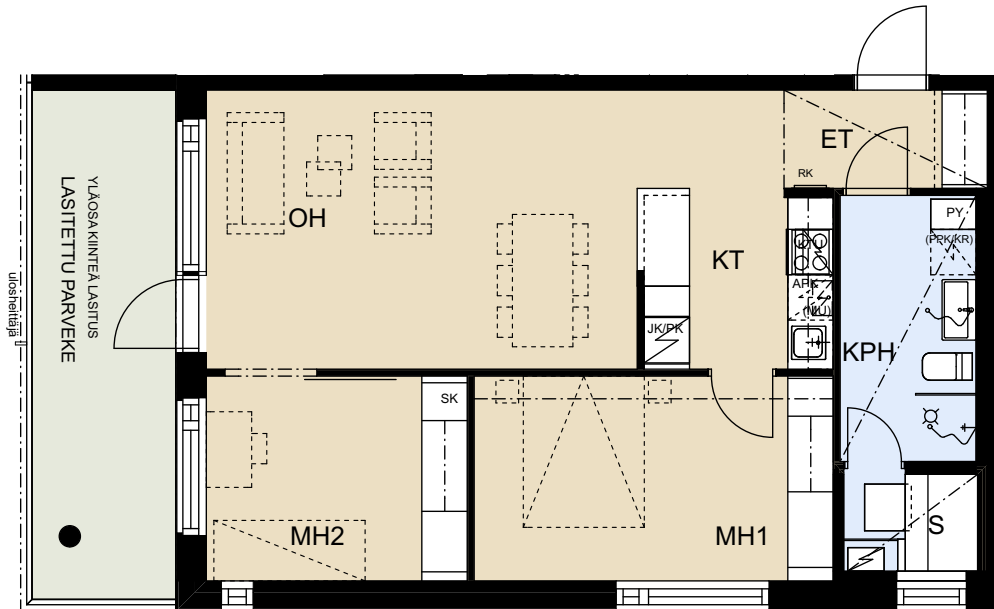

ASUNTO OY ESPOON KEHRÄ

Niittykummuntie 12 F, 02200 Espoo

3H+KT+S 66,5 m²

F270 6. krs

- | | |
|----------|--|
| APK | Astianpesukone |
| JK/PA | Jääkaappi-pakastin |
| JK | Jääkaappi pakastuslokerolla |
| (MU) | Mikroaaltouunivaraus |
| KTU | Keittotaso ja uuni |
| (PPK/KR) | Tilavaraus pyykinpesukoneelle ja kuivausrummulle |
| PY | Pyykkikaappi |
| SK | Siivouskomero |
| RK | Ryhmäkeskus |
| VP | Parvekkeen vedenpoisto |

MITTAKAAVA N. 1:100

MUUTOKSET MAHDOLLISIA

20.10.2020