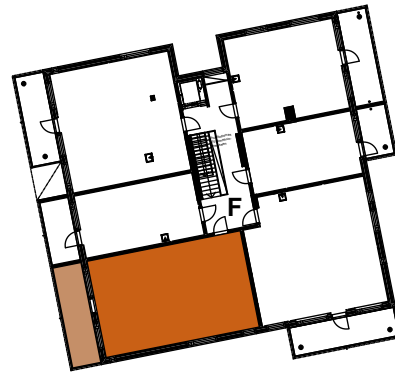

ASUNTO OY ESPOON KEHRÄ

Niittykummuntie 12 F, 02200 Espoo

3H+KT+S 66,5 m²

F270 6. krs

- | | |
|----------|--|
| APK | Astianpesukone |
| JK/PA | Jääkaappi-pakastin |
| JK | Jääkaappi pakastuslokerolla |
| (MU) | Mikroaaltouunivaraus |
| KTU | Keittotaso ja uuni |
| (PPK/KR) | Tilavaraus pyykinpesukoneelle ja kuivausrummulle |
| PY | Pyykkikaappi |
| SK | Siivouskomero |
| RK | Ryhmäkeskus |
| VP | Parvekkeen vedenpoisto |