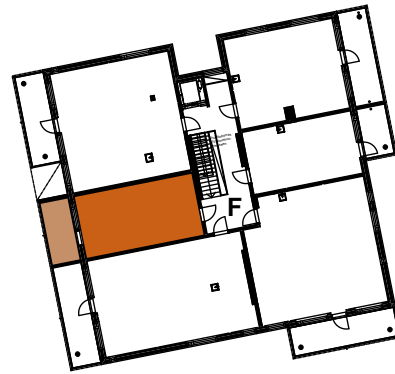

ASUNTO OY ESPOON KEHRÄ

Niittykummuntie 12 F, 02200 Espoo

1H+KT 33,5 m²

F269 6. krs

APK	Astianpesukone
JK/PA	Jääkaappi-pakastin
JK	Jääkaappi pakastuslokerolla
(MU)	Mikroaaltouunivaraus
KTU	Keittotaso ja uuni
(PPK/KR)	Tilavaraus pyykinpesukoneelle ja kuivausrummulle
PY	Pyykkikaappi
SK	Siivouskomero
RK	Ryhmäkeskus
VP	Parvekkeen vedenpoisto