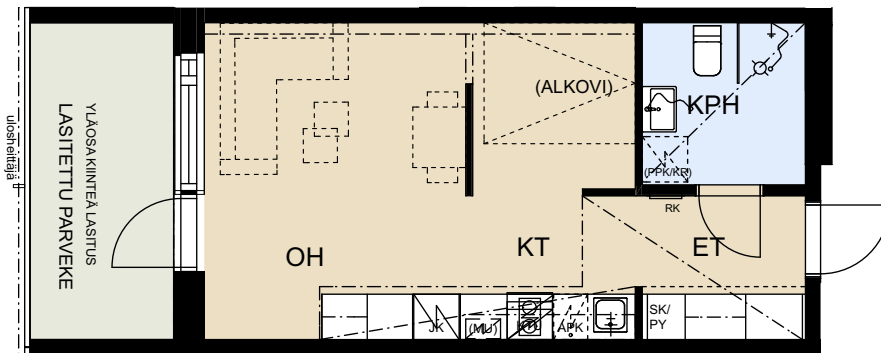

ASUNTO OY ESPOON KEHRÄ

Niittykummuntie 12 F, 02200 Espoo

1H+KT 33,5 m²

F269 6. krs

APK	Astianpesukone
JK/PA	Jääkaappi-pakastin
JK	Jääkaappi pakastuslokerolla
(MU)	Mikroaaltouunivaraus
KTU	Keittotaso ja uuni
(PPK/KR)	Tilavaraus pyykinpesukoneelle ja kuivausrummulle
PY	Pyykkikaappi
SK	Siivouskomero
RK	Ryhmäkeskus
VP	Parvekkeen vedenpoisto