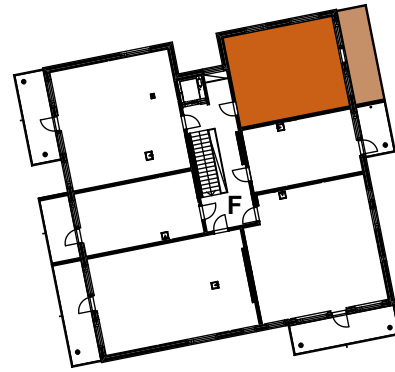

ASUNTO OY ESPOON KEHRÄ

Niittykummuntie 12 F, 02200 Espoo

2H+KT 44,0 m²

F249 2. krs
F255 3. krs
F261 4. krs
F267 5. krs

APK	Astianpesukone
JK/PA	Jääkaappi-pakastin
JK	Jääkaappi pakastuslokerolla
(MU)	Mikroaaltouunivaraus
KTU	Keittotaso ja uuni
(PPK/KR)	Tilavaraus pyykinpesukoneelle ja kuivausrummulle
PY	Pyykkikaappi
SK	Siivouskomero
RK	Ryhmäkeskus
VP	Parvekkeen vedenpoisto