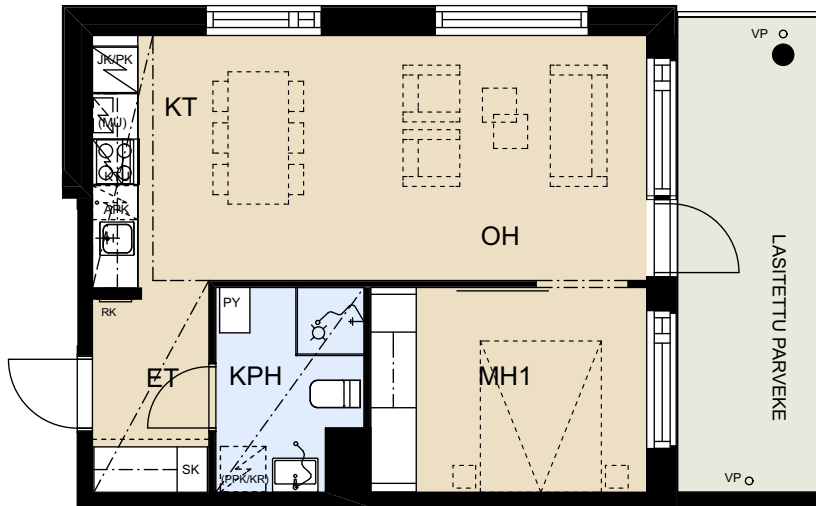

ASUNTO OY ESPOON KEHRÄ

Niittykummuntie 12 F, 02200 Espoo

2H+KT 44,0 m²

F249 2. krs
F255 3. krs
F261 4. krs
F267 5. krs

APK	Astianpesukone
JK/PA	Jääkaappi-pakastin
JK	Jääkaappi pakastuslokerolla
(MU)	Mikroaaltouunivaraus
KTU	Keittotaso ja uuni
(PPK/KR)	Tilavaraus pyykinpesukoneelle ja kuivausrummulle
PY	Pyykkikaappi
SK	Siivouskomero
RK	Ryhmäkeskus
VP	Parvekkeen vedenpoisto

MITTAKAAVA N. 1:100

MUUTOKSET MAHDOLLISIA

20.10.2020