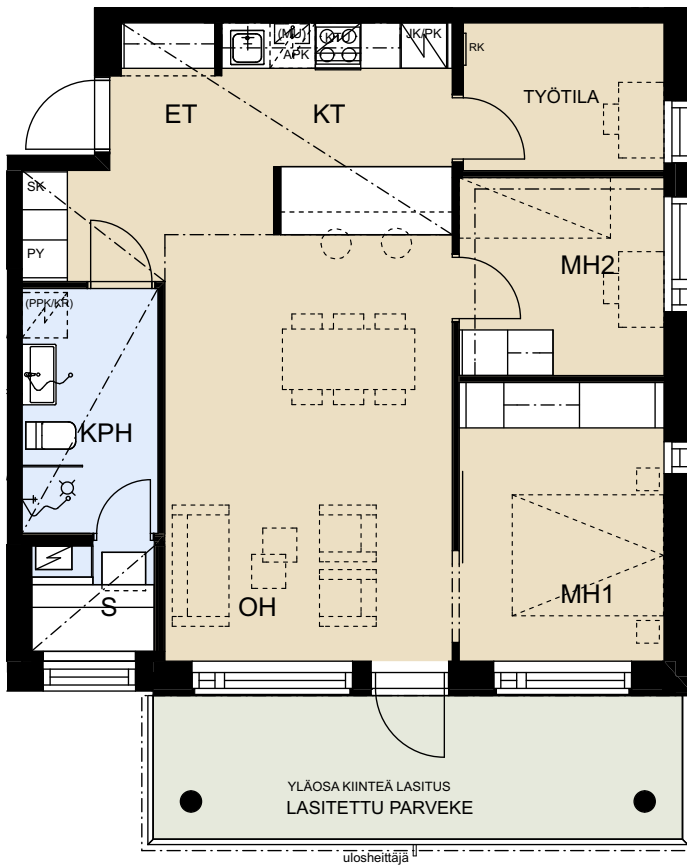

ASUNTO OY ESPOON KEHRÄ

Niittykummuntie 12 F, 02200 Espoo

3H+KT+S+TT 69,5 m²

F271 6. krs

- | | |
|----------|--|
| APK | Astianpesukone |
| JK/PA | Jääkaappi-pakastin |
| JK | Jääkaappi pakastuslokerolla |
| (MU) | Mikroaaltouunivaraus |
| KTU | Keittotaso ja uuni |
| (PPK/KR) | Tilavaraus pyykinpesukoneelle ja kuivausrummulle |
| PY | Pyykkikaappi |
| SK | Siivouskomero |
| RK | Ryhmäkeskus |
| VP | Parvekkeen vedenpoisto |

0M 1 5 10

MITTAKAAVA N. 1:100

MUUTOKSET MAHDOLLISIA

20.10.2020