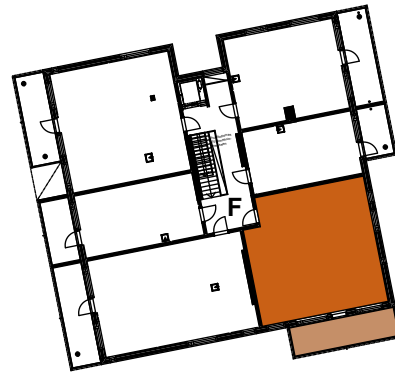

ASUNTO OY ESPOON KEHRÄ

Niittykummuntie 12 F, 02200 Espoo

3H+KT+S+TT 69,5 m²

F271 6. krs

- | | |
|----------|--|
| APK | Astianpesukone |
| JK/PA | Jääkaappi-pakastin |
| JK | Jääkaappi pakastuslokerolla |
| (MU) | Mikroaaltouunivaraus |
| KTU | Keittotaso ja uuni |
| (PPK/KR) | Tilavaraus pyykinpesukoneelle ja kuivausrummulle |
| PY | Pyykkikaappi |
| SK | Siivouskomero |
| RK | Ryhmäkeskus |
| VP | Parvekkeen vedenpoisto |