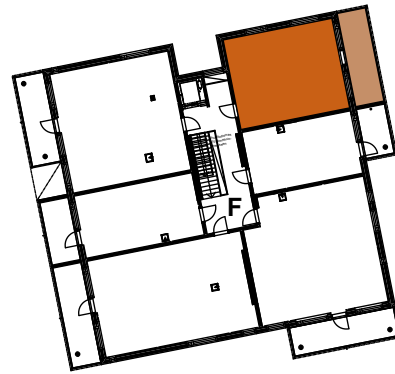

ASUNTO OY ESPOON KEHRÄ

Niittykummuntie 12 F, 02200 Espoo

2H+KT 44,0 m²

F273 6. krs

- | | |
|----------|--|
| APK | Astianpesukone |
| JK/PA | Jääkaappi-pakastin |
| JK | Jääkaappi pakastuslokerolla |
| (MU) | Mikroaaltouunivaraus |
| KTU | Keittotaso ja uuni |
| (PPK/KR) | Tilavaraus pyykinpesukoneelle ja kuivausrummulle |
| PY | Pyykkikaappi |
| SK | Siivouskomero |
| RK | Ryhmäkeskus |
| VP | Parvekkeen vedenpoisto |