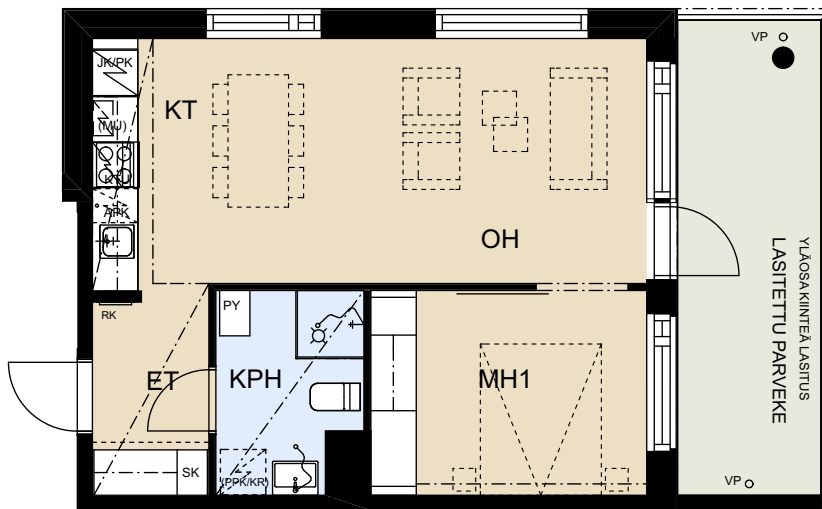

ASUNTO OY ESPOON KEHRÄ

Niittykummuntie 12 F, 02200 Espoo

2H+KT 44,0 m²

F273 6. krs

- | | |
|----------|--|
| APK | Astianpesukone |
| JK/PA | Jääkaappi-pakastin |
| JK | Jääkaappi pakastuslokerolla |
| (MU) | Mikroaaltouunivaraus |
| KTU | Keittotaso ja uuni |
| (PPK/KR) | Tilavaraus pyykinpesukoneelle ja kuivausrummulle |
| PY | Pyykkikaappi |
| SK | Siivouskomero |
| RK | Ryhmäkeskus |
| VP | Parvekkeen vedenpoisto |