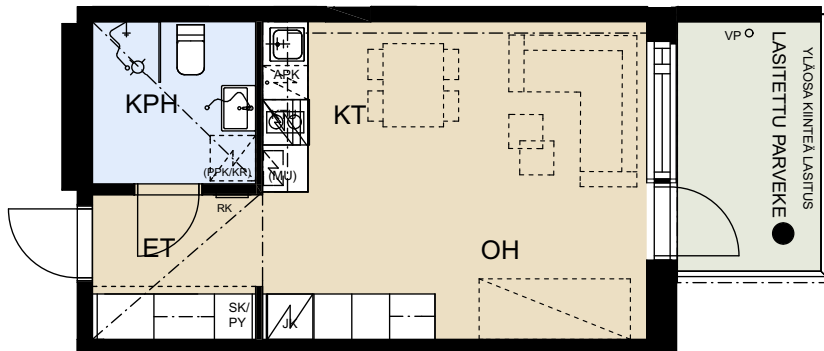

ASUNTO OY ESPOON KEHRÄ

Niittykummuntie 12 F, 02200 Espoo

1H+KT 31,0 m²

F272 6. krs

- | | |
|----------|--|
| APK | Astianpesukone |
| JK/PA | Jääkaappi-pakastin |
| JK | Jääkaappi pakastuslokerolla |
| (MU) | Mikroaaltouunivaraus |
| KTU | Keittotaso ja uuni |
| (PPK/KR) | Tilavaraus pyykinpesukoneelle ja kuivausrummulle |
| PY | Pyykkikaappi |
| SK | Siivouskomero |
| RK | Ryhmäkeskus |
| VP | Parvekkeen vedenpoisto |