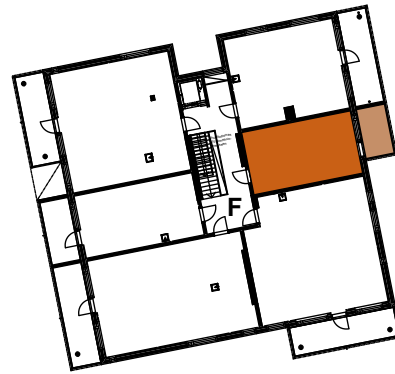

ASUNTO OY ESPOON KEHRÄ

Niittykummuntie 12 F, 02200 Espoo

1H+KT 31,0 m²

F272 6. krs

- | | |
|----------|--|
| APK | Astianpesukone |
| JK/PA | Jääkaappi-pakastin |
| JK | Jääkaappi pakastuslokerolla |
| (MU) | Mikroaaltouunivaraus |
| KTU | Keittotaso ja uuni |
| (PPK/KR) | Tilavaraus pyykinpesukoneelle ja kuivausrummulle |
| PY | Pyykkikaappi |
| SK | Siivouskomero |
| RK | Ryhmäkeskus |
| VP | Parvekkeen vedenpoisto |