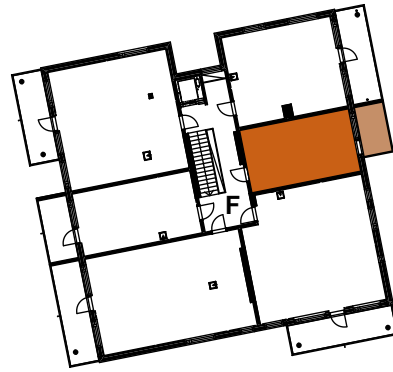

## ASUNTO OY ESPOON KEHRÄ

Niittykummuntie 12 F, 02200 Espoo

1H+KT 31,0 m<sup>2</sup>

F248 2. krs  
 F254 3. krs  
 F260 4. krs  
 F266 5. krs

APK	Astianpesukone
JK/PA	Jääkaappi-pakastin
JK	Jääkaappi pakastuslokerolla
(MU)	Mikroaaltouunivaraus
KTU	Keittotaso ja uuni
(PPK/KR)	Tilavaraus pyykinpesukoneelle ja kuivausrummulle
PY	Pyykkikaappi
SK	Siivouskomero
RK	Ryhmäkeskus
VP	Parvekkeen vedenpoisto