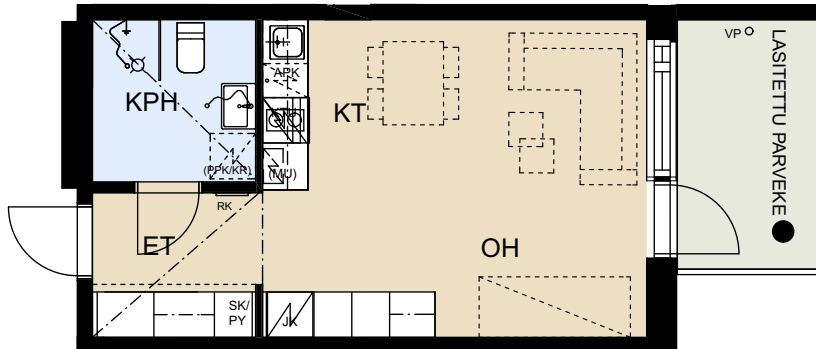

## ASUNTO OY ESPOON KEHRÄ

Niittykummuntie 12 F, 02200 Espoo

1H+KT 31,0 m<sup>2</sup>

F248 2. krs  
 F254 3. krs  
 F260 4. krs  
 F266 5. krs

APK	Astianpesukone
JK/PA	Jääkaappi-pakastin
JK	Jääkaappi pakastuslokerolla
(MU)	Mikroaaltouunivaraus
KTU	Keittotaso ja uuni
(PPK/KR)	Tilavaraus pyykinpesukoneelle ja kuivausrummulle
PY	Pyykkikaappi
SK	Siivouskomero
RK	Ryhmäkeskus
VP	Parvekkeen vedenpoisto