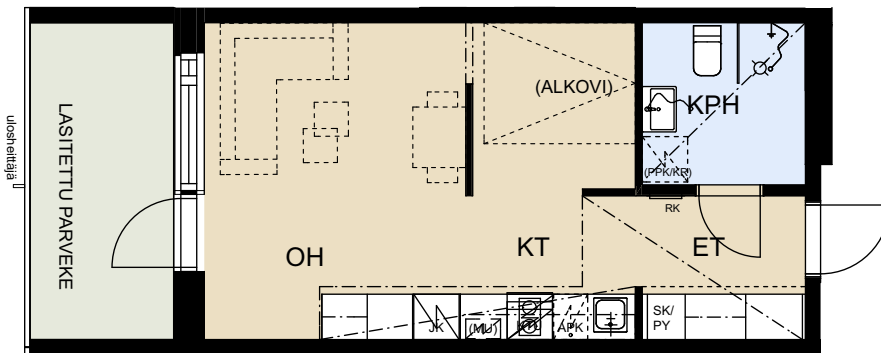

ASUNTO OY ESPOON KEHRÄ

Niittykummuntie 12 F, 02200 Espoo

1H+KT 33,5 m²

F245 2. krs
 F251 3. krs
 F257 4. krs
 F263 5. krs

APK	Astianpesukone
JK/PA	Jääkaappi-pakastin
JK	Jääkaappi pakastuslokerolla
(MU)	Mikroaaltouunivaraus
KTU	Keittotaso ja uuni
(PPK/KR)	Tilavaraus pyykinpesukoneelle ja kuivausrummulle
PY	Pyykkikaappi
SK	Siivouskomero
RK	Ryhmäkeskus
VP	Parvekkeen vedenpoisto