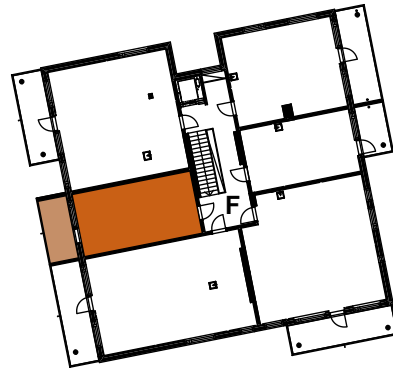

ASUNTO OY ESPOON KEHRÄ

Niittykummuntie 12 F, 02200 Espoo

1H+KT 33,5 m²

F245 2. krs
 F251 3. krs
 F257 4. krs
 F263 5. krs

APK	Astianpesukone
JK/PA	Jääkaappi-pakastin
JK	Jääkaappi pakastuslokerolla
(MU)	Mikroaaltouunivaraus
KTU	Keittotaso ja uuni
(PPK/KR)	Tilavaraus pyykinpesukoneelle ja kuivausrummulle
PY	Pyykkikaappi
SK	Siivouskomero
RK	Ryhmäkeskus
VP	Parvekkeen vedenpoisto