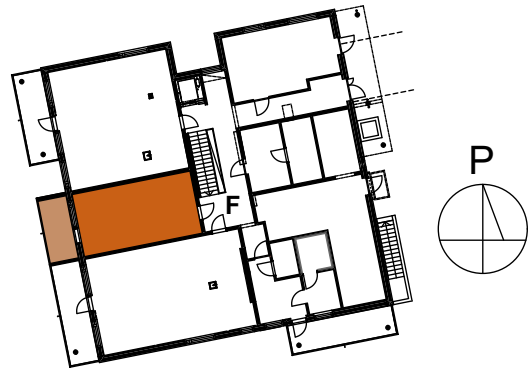

## ASUNTO OY ESPOON KEHRÄ

Niittykummuntie 12 F, 02200 Espoo

1H+KT 33,5 m<sup>2</sup>

F242 1. krs

APK	Astianpesukone
JK/PA	Jääkaappi-pakastin
JK	Jääkaappi pakastuslokerolla
(MU)	Mikroaaltouunivaraus
KTU	Keittotaso ja uuni
(PPK/KR)	Tilavaraus pyykinpesukoneelle ja kuivausrummulle
PY	Pyykkikaappi
SK	Siivouskomero
RK	Ryhmäkeskus
VP	Parvekkeen vedenpoisto