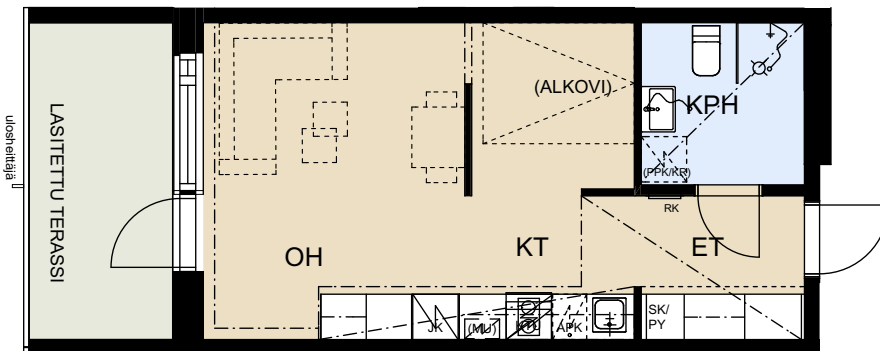

## ASUNTO OY ESPOON KEHRÄ

Niittykummuntie 12 F, 02200 Espoo

1H+KT 33,5 m<sup>2</sup>

F242 1. krs

APK	Astianpesukone
JK/PA	Jääkaappi-pakastin
JK	Jääkaappi pakastuslokerolla
(MU)	Mikroaaltouunivaraus
KTU	Keittotaso ja uuni
(PPK/KR)	Tilavaraus pyykinpesukoneelle ja kuivausrummulle
PY	Pyykkikaappi
SK	Siivouskomero
RK	Ryhmäkeskus
VP	Parvekkeen vedenpoisto