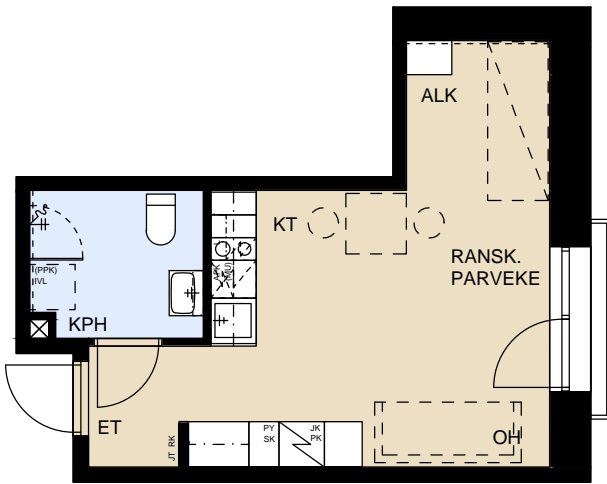

## ASUNTO OY OULUN SATAKIELI

Lintulammentie 15 C, 90150 Oulu

1H+KT 27,5 m<sup>2</sup>

<b>C4</b>	1. krs
<b>C10</b>	2. krs
<b>C17</b>	3. krs
<b>C24</b>	4. krs
<b>C31</b>	5. krs
<b>C38</b>	6. krs
<b>C45</b>	7. krs
<b>C51</b>	8. krs

### LYHENTEET:

APK	Astianpesukone
JK/PK	Jää-/Pakastinkaappi
L	Liesi
(MU)	Tilavaraus mikroaaltouunille
IVL	Ilmavaihtolaite
JT	Lattialämmityksen jakotukki
RK	Ryhmäkeskus (Sähkökaappi)
SK	Siivouskomero
PY	Pyykkikaappi
(PPK)	Tilavaraus pyykinpesukoneelle
OH	Olohuone
KT	Keittotila
ET	Eteinen
KPH	Kylpyhuone
-----	Tehostevärisinä