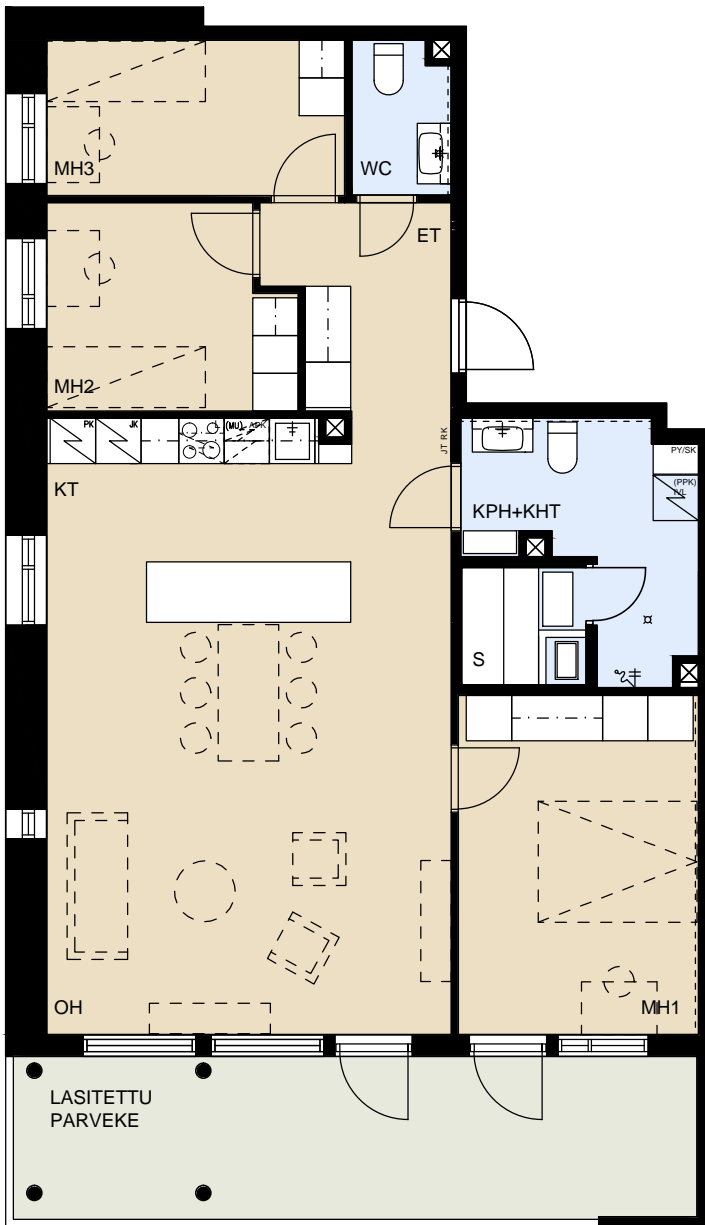

ASUNTO OY OULUN SATAKIELI

Lintulammentie 15 C, 90150 Oulu

4H+KT+WC+KHT+S 96,0 m²

C48

8. krs

LYHENTEET:

- | | |
|-------|-------------------------------|
| APK | Astianpesukone |
| JK | Jääkaappi |
| PK | Pakastinkaappi |
| L | Liesi |
| (MU) | Tilavaraus mikroaaltouunille |
| IVL | Ilmanvaihtolaite |
| JT | Lattialämmityksen jakotukki |
| RK | Ryhmäkeskus (Sähkökaappi) |
| SK | Siivouskomero |
| PY | Pyykkikaappi |
| (PPK) | Tilavaraus pyykinpesukoneelle |
| OH | Olohuone |
| MH | Makuuhuone |
| KT | Keittotila |
| ET | Eteinen |
| S | Sauna |
| KPH | Kylpyhuone |
| KHT | Kodinhoitotila |
| WC | Erillis-wc |
| ----- | Tehostevärisinä |

Mittakaava 1:100

Muutokset mahdollisia.

31.08.2020