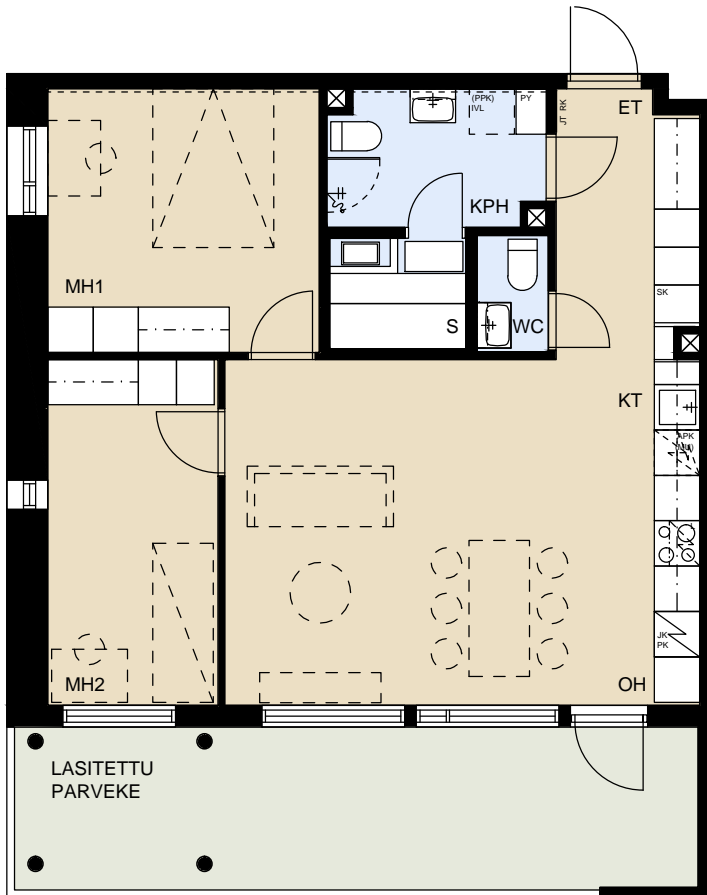

ASUNTO OY OULUN SATAKIELI

Lintulammentie 15 C, 90150 Oulu

3H+KT+S+WC 69,5 m²

C7 2. krs
C21 4. krs
C35 6. krs

LYHENTEET:

APK	Astianpesukone
JK	Jääkaappi
PK	pakastinkaappi
L	Liesi
(MU)	Tilavaraus mikroaaltouunille
IVL	Ilmanvaihtolaite
JT	Lattialämmityksen jakotukki
RK	Ryhmäkeskus (Sähkökaappi)
SK	Siivouskomero
PY	Pyykkikaappi
(PPK)	Tilavaraus pyykinpesukoneelle
OH	Olohuone
MH	Makuuhuone
KT	Keittotila
ET	Eteinen
S	Sauna
KPH	Kylpyhuone
WC	Erillis-wc
-----	Tehostevärisinä

Mittakaava 1:100

Muutokset mahdollisia.

31.08.2020