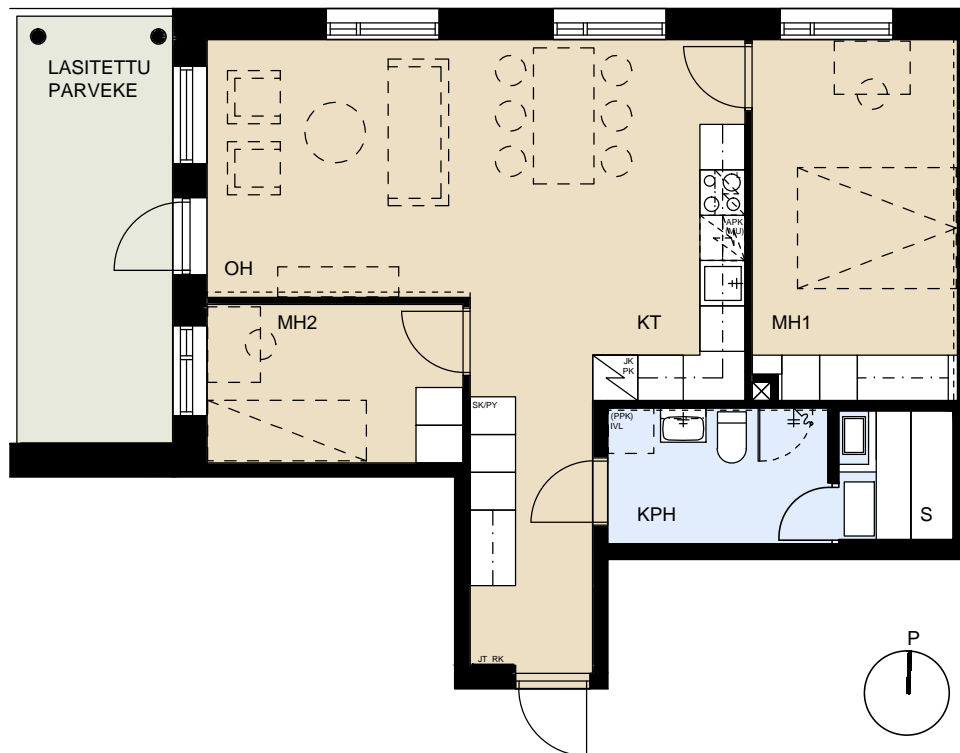

## ASUNTO OY OULUN SATAKIELI

Lintulammentie 15 C, 90150 Oulu

3H+KT+S

64,5 m<sup>2</sup>

C12	2. krs
C19	3. krs
C26	4. krs
C33	5. krs
C40	6. krs
C47	7. krs
C53	8. krs

### LYHENTEET:

APK	Astianpesukone
JK/PK	Jää-/Pakastinkaappi
L	Liesi
(MU)	Tilavaraus mikroaaltouunille
IVL	Iltanvaihtolaite
JT	Lattialämmityksen jakotukki
RK	Ryhmäkeskus (Sähkökaappi)
SK	Siivouskomero
PY	Pyykkikaappi
(PPK)	Tilavaraus ppykinpesukoneelle
OH	Olohuone
MH	Makuuhuone
KT	Keittotila
ET	Eteinen
KPH	Kylpyhuone
S	Sauna
-----	Tehostevärisinä

Mittakaava 1:100

Muutokset mahdollisia.

31.08.2020