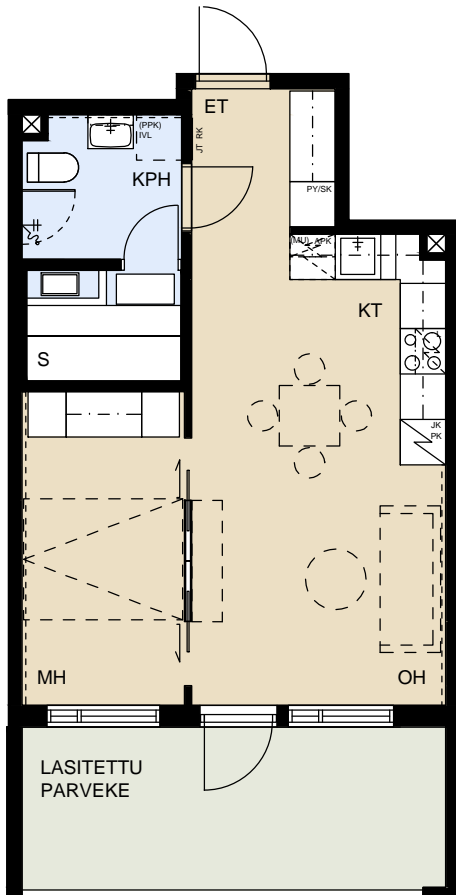

ASUNTO OY OULUN SATAKIELI

Lintulammentie 15 C, 90150 Oulu

2H+KT+S 42,0 m²

C2	1. krs
C8	2. krs
C15	3. krs
C22	4. krs
C29	5. krs
C36	6. krs
C43	7. krs
C49	8. krs

LYHENTEET:

APK	Astianpesukone
JK/PK	Jää-/pakastinkaappi
L	Liesi
(MU)	Tilavaraus mikroaaltouunille
IVL	Ilmavaihtolaite
JT	Lattialämmityksen jakotukki
RK	Ryhmäkeskus (Sähkökaappi)
SK	Siivouskomero
PY	Pyykkikaappi
(PPK)	Tilavaraus pyykinpesukoneelle
OH	Olohuone
MH	Makuuhuone
KT	Keittotila
ET	Eteinen
S	Sauna
KPH	Kylpyhuone
-----	Tehostevärisinä

Mittakaava 1:100

Muutokset mahdollisia.

31.08.2020