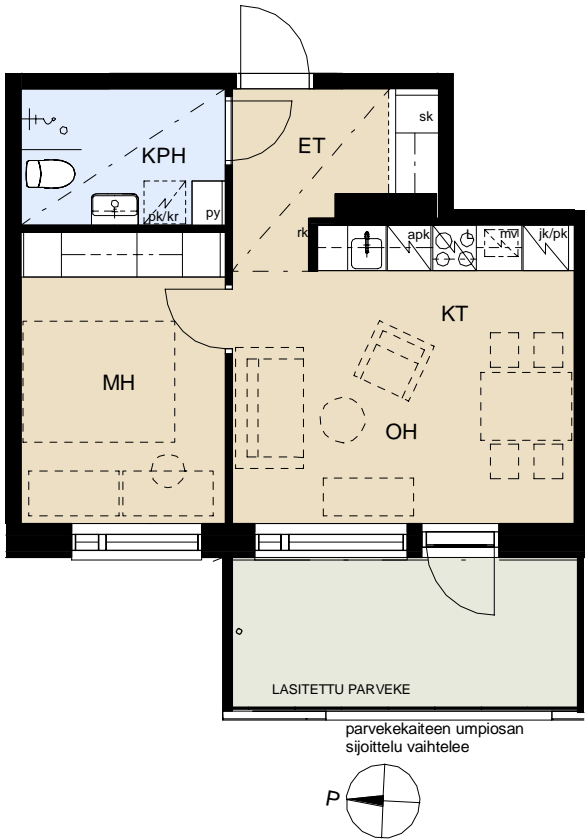

ASUNTO OY VANTAAN MYYRIN TERRA

Iskospolku 4, 01600 Vantaa

2H+KT 38,5 m²

A5	2. krs
A10	3. krs
A15	4. krs
A20	5. krs
A25	6. krs
A30	7. krs
A35	8. krs

apk
mv
jk/pk
L
pk/kr

sk
py
rk

ET
KPH
S
KT
OH
H
MH
VH

Astianpesukone
Tilavaraus mikroaaltouunille
Jää-/pakastinkaappi
Kalusteuuni ja liesitaso
Tilavaraus pyykinpesukoneelle
ja kuivausrummulle
Siivouskomero
Pyykkikaappi
Ryhmäkeskus

Eteinen
Kylpyhuone
Sauna
Keittiö
Olohuone
Asuinhuone
Makuuhuone
Vaatehuone

0 5m 10m
MITTAKAAVA 1:100 MUUTOKSET MAHDOLLISIA