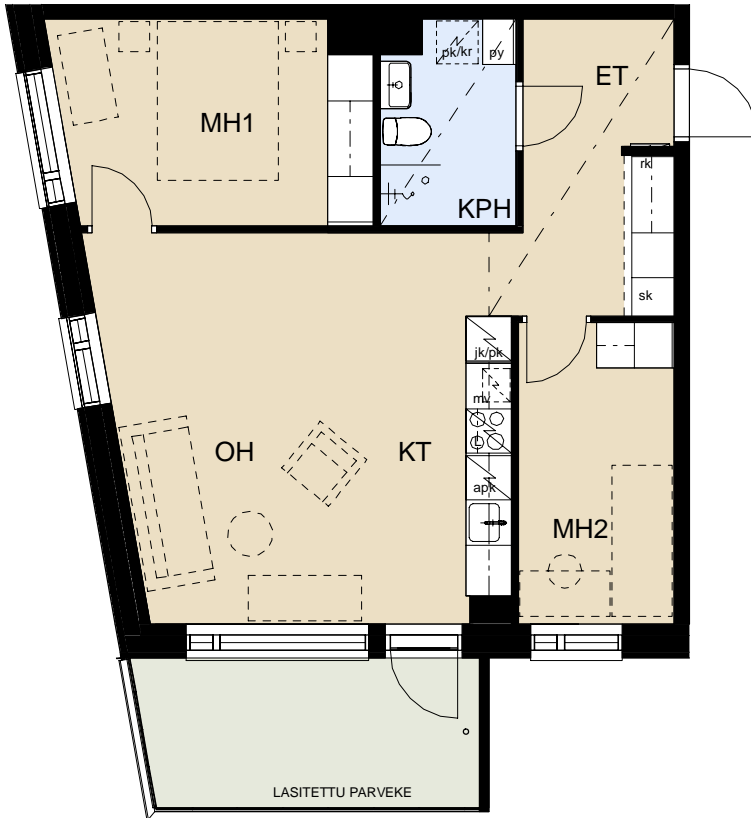

ASUNTO OY VANTAAN MYRRIN TERRA

Iskospolku 4, 01600 Vantaa

3H+KT 60,5 m²

B46	2. krs
B52	3. krs
B58	4. krs
B64	5. krs
B70	6. krs
B76	7. krs
B82	8. krs

parvekekaiteen umpiosan
sijoittelu vaihtelee

apk	Astianpesukone
mv	Tilavaraus mikroaaltouunille
jk/pk	Jää-/pakastinkaappi
L	Kalusteuni ja liesitaso
pk/kr	Tilavaraus pyykinpesukoneelle ja kuivausrummulle
sk	Siivouskomero
py	Pyykkikaappi
rk	Ryhmäkeskus
ET	Eteinen
KPH	Kylpyhuone
S	Sauna
KT	Keittiö
OH	Olohuone
H	Asuinhuone
MH	Makuuhuone
VH	Vaatehuone

0 5m 10m

MITTAKAAVA 1:100

MUUTOKSET MAHDOLLISIA

05.08.2020