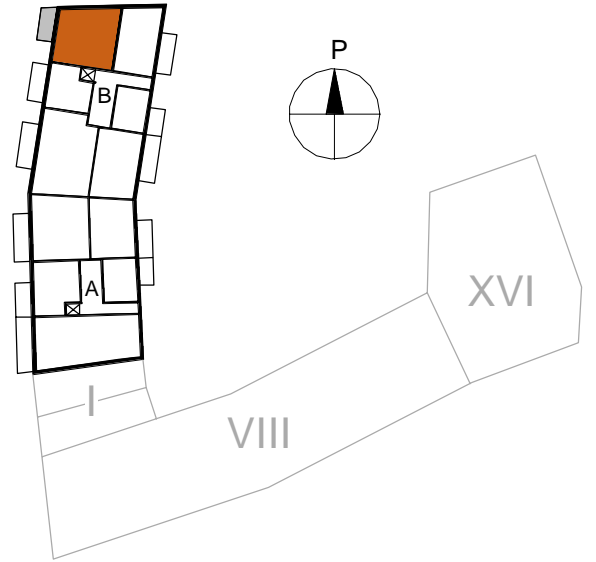

ASUNTO OY VANTAAN MYRRIN TERRA

Iskospolku 4, 01600 Vantaa

3H+KT 60,5 m²

B46	2. krs
B52	3. krs
B58	4. krs
B64	5. krs
B70	6. krs
B76	7. krs
B82	8. krs

parvekekaiteen umpiosan
sijoittelu vaihtelee

apk	Astianpesukone
mv	Tilavaraus mikroaaltouunille
jk/pk	Jää-/pakastinkaappi
L	Kalusteuni ja liesitaso
pk/kr	Tilavaraus pyykinpesukoneelle ja kuivausrummulle
sk	Siivouskomero
py	Pyykkikaappi
rk	Ryhmäkeskus
ET	Eteinen
KPH	Kylpyhuone
S	Sauna
KT	Keittiö
OH	Olohuone
H	Asuinhuone
MH	Makuuhuone
VH	Vaatehuone

0 5m 10m

MITTAKAAVA 1:100

MUUTOKSET MAHDOLLISIA

05.08.2020