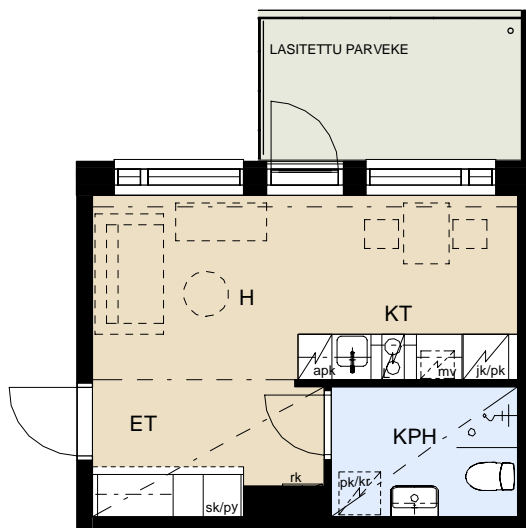

ASUNTO OY VANTAAN MYYRIN TERRA

Iskospolku 4, 01600 Vantaa

1H+KT 23,5 m²

B44	2. krs
B50	3. krs
B56	4. krs
B62	5. krs
B68	6. krs
B74	7. krs
B80	8. krs

apk	Astianpesukone
mv	Tilavaraus mikroaaltouunille
jk/pk	Jää-/pakastinkaappi
L	Kalusteuni ja liesitaso
pk/kr	Tilavaraus pyykinpesukoneelle ja kuivausrummulle
sk	Siivouskomero
py	Pyykkikaappi
rk	Ryhmäkeskus
ET	Eteinen
KPH	Kylpyhuone
S	Sauna
KT	Keittiö
OH	Olohuone
H	Asuinhuone
MH	Makuuhuone
VH	Vaatehuone