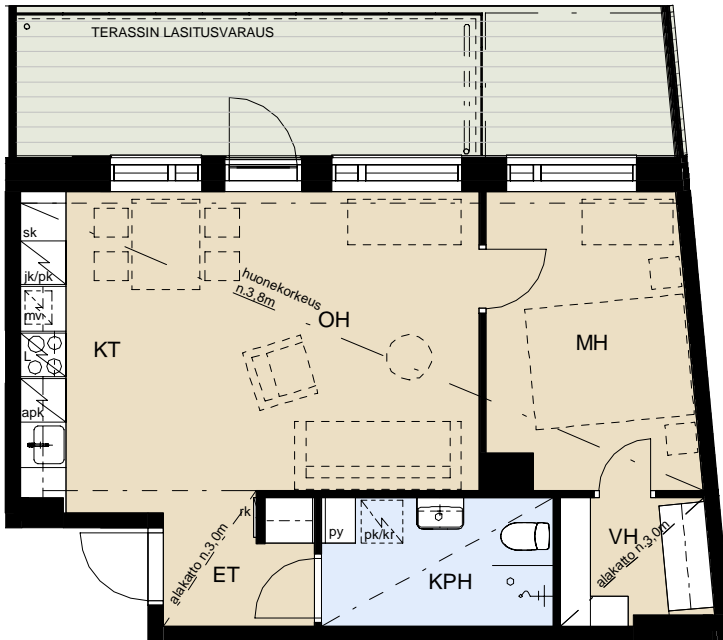

ASUNTO OY VANTAAN MYYRIN TERRA

Iskospolku 4, 01600 Vantaa

2H+KT 48,0 m²

B43 1. krs

apk	Astianpesukone
mv	Tilavaraus mikroaaltounille
jk/pk	Jää-/pakastinkaappi
L	Kalusteuni ja liesitaso
pk/kr	Tilavaraus pyykinpesukoneelle ja kuivausrummulle
sk	Siivouskomero
py	Pyykkikaappi
rk	Ryhmäkeskus
ET	Eteinen
KPH	Kylpyhuone
S	Sauna
KT	Keittiö
OH	Olohuone
H	Asuinhuone
MH	Makuuhuone
VH	Vaatehuone

0 5m 10m

MITTAKAAVA 1:100

MUUTOKSET MAHDOLLISIA

05.08.2020