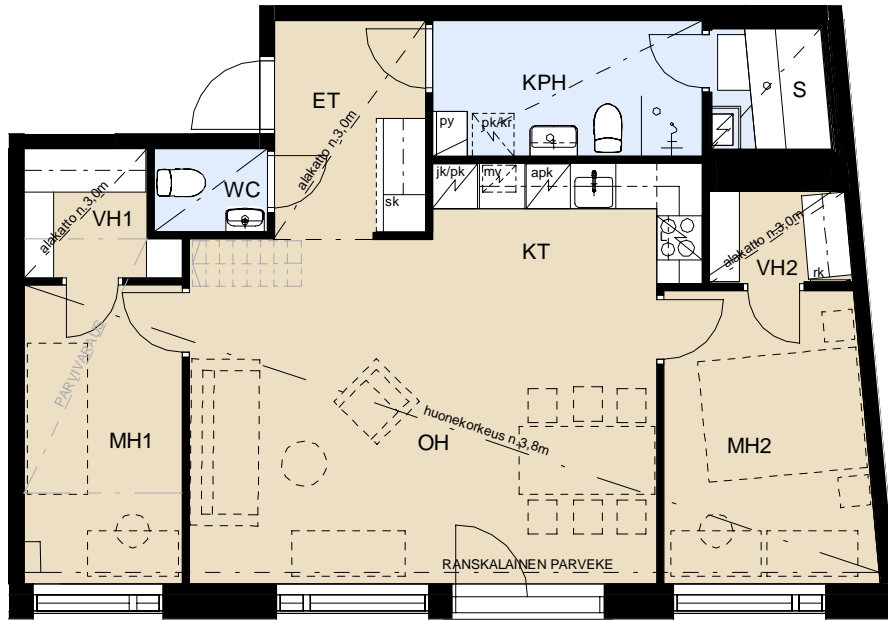

ASUNTO OY VANTAAN MYYRIN TERRA

Iskospolku 4, 01600 Vantaa

3H+KT+S 75,5 m²

B42 1. krs

ASUNNOSSA PARVIVARAUS.
JOS PARVEA EI RAKENNETA,
ALAKATTO VH1:N KOKO ALA.

apk
mv
jk/pk
L
pk/kr

sk
py
rk

ET
KPH
S
KT
OH
H
MH
VH

Astianpesukone
Tilavaraus mikroaaltouunille
Jää-/pakastinkaappi
Kalusteuni ja liesitaso
Tilavaraus pyykinpesukoneelle
ja kuivausrummulle
Siivouskomero
Pyykkikaappi
Ryhmäkeskus

Eteinen
Kylpyhuone
Sauna
Keittiö
Olohuone
Asuinhuone
Makuuhuone
Vaatehuone