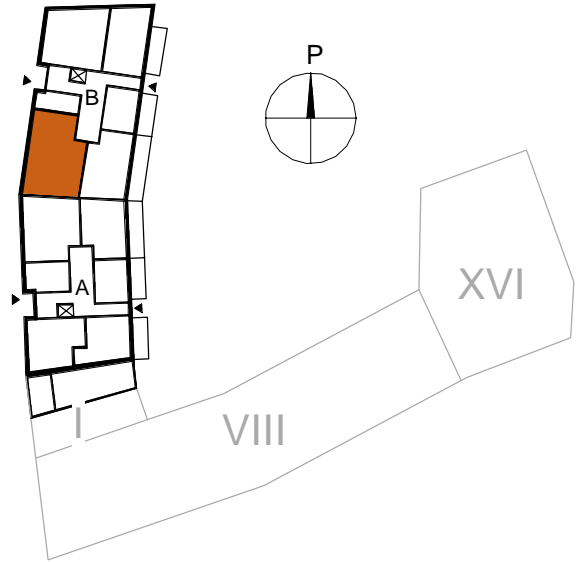

ASUNTO OY VANTAAN MYYRIN TERRA

Iskospolku 4, 01600 Vantaa

3H+KT+S 75,5 m²

B42 1. krs

ASUNNOSSA PARVIVARAUS.
JOS PARVEA EI RAKENNETA,
ALAKATTO VH1:N KOKO ALA.

apk
mv
jk/pk
L
pk/kr

sk
py
rk

ET
KPH
S
KT
OH
H
MH
VH