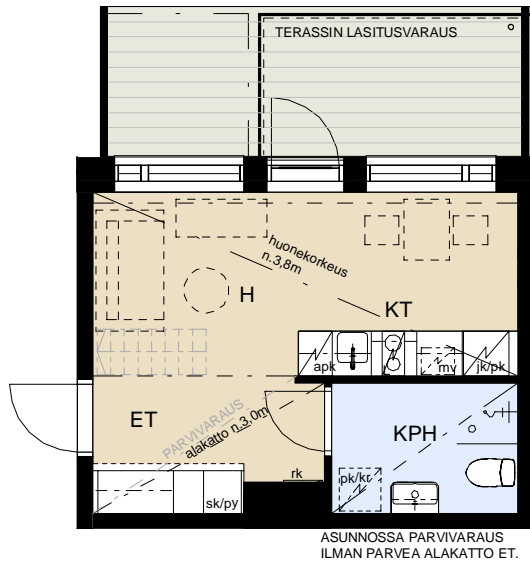

ASUNTO OY VANTAAN MYYRIN TERRA

Iskospolku 4, 01600 Vantaa

1H+KT 23,5 m²

B39 1. krs

apk	Astianpesukone
mv	Tilavaraus mikroaaltouunille
jk/pk	Jää-/pakastinkaappi
L	Kalusteunei ja liesitaso
pk/kr	Tilavaraus pyykinpesukoneelle ja kuivausrummulle
sk	Siivouskomero
py	Pyykkikaappi
rk	Ryhmäkeskus
ET	Eteinen
KPH	Kylpyhuone
S	Sauna
KT	Keittiö
OH	Olohuone
H	Asuinhuone
MH	Makuuhuone
VH	Vaatehuone