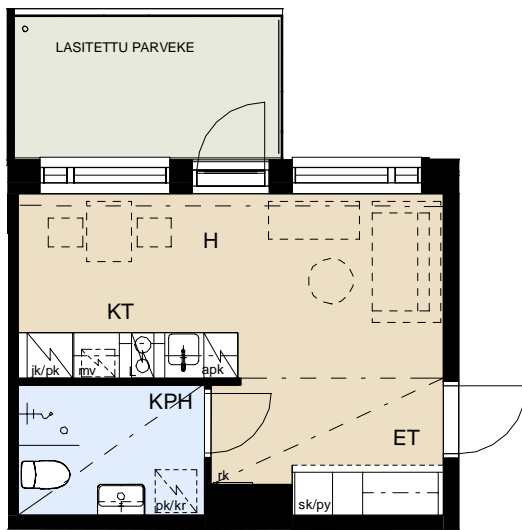

# ASUNTO OY VANTAAN MYRIN TERRA

Iskospolku 4, 01600 Vantaa

1H+KT 23,5 m<sup>2</sup>

A8	2. krs
A13	3. krs
A18	4. krs
A23	5. krs
A28	6. krs
A33	7. krs
A38	8. krs

apk	Astianpesukone
mv	Tilavaraus mikroaaltouunille
jk/pk	Jää-/pakastinkaappi
L	Kalusteunei ja liesitaso
pk/kr	Tilavaraus pyykinpesukoneelle ja kuivausrummulle
sk	Siivouskomero
py	Pyykkikaappi
rk	Ryhmäkeskus
ET	Eteinen
KPH	Kylpyhuone
S	Sauna
KT	Keittiö
OH	Olohuone
H	Asuinhuone
MH	Makuuhuone
VH	Vaatehuone