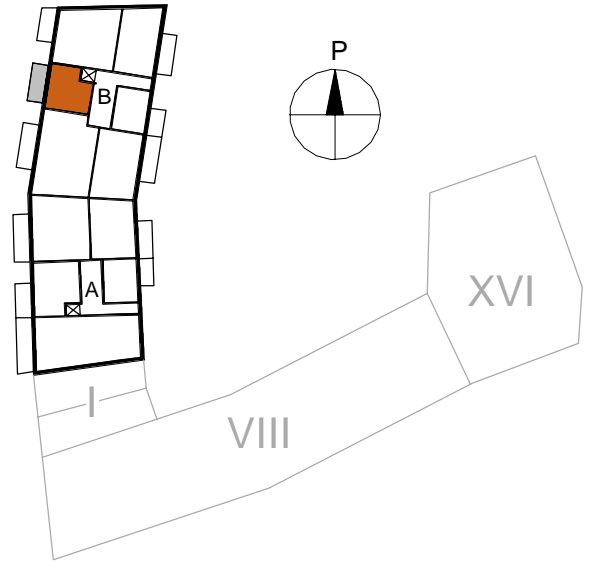

# ASUNTO OY VANTAAN MYYRIN TERRA

Iskospolku 4, 01600 Vantaa

**1H+KT** 30,0 m<sup>2</sup>

<b>B47</b>	2. krs
<b>B53</b>	3. krs
<b>B59</b>	4. krs
<b>B65</b>	5. krs
<b>B71</b>	6. krs
<b>B77</b>	7. krs
<b>B83</b>	8. krs

Eteinen  
Kylpyhuone  
Sauna  
Keittiö  
Olohuone  
Asuinhuone  
Makuuhuone  
Vaatehuone

0 5m 10m

MITTAKAAVA 1:100

MUUTOKSET MAHDOLLISIA

05.08.2020