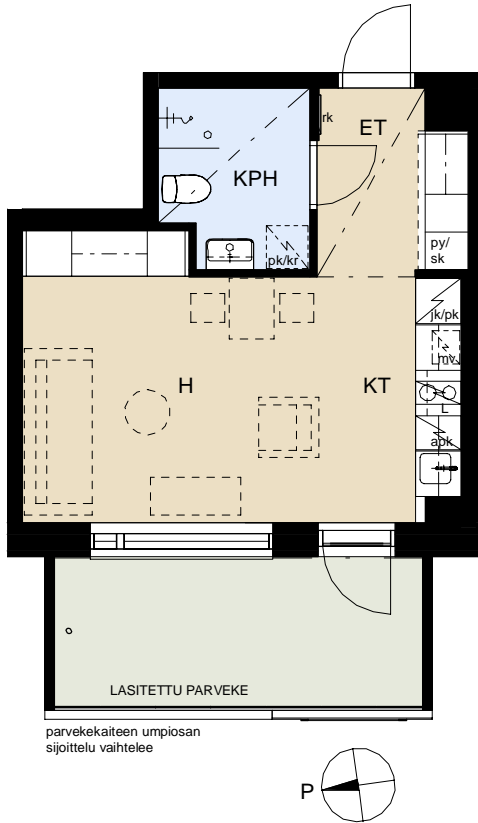

# ASUNTO OY VANTAAN MYYRIN TERRA

Iskospolku 4, 01600 Vantaa

**1H+KT** 30,0 m<sup>2</sup>

<b>B47</b>	2. krs
<b>B53</b>	3. krs
<b>B59</b>	4. krs
<b>B65</b>	5. krs
<b>B71</b>	6. krs
<b>B77</b>	7. krs
<b>B83</b>	8. krs

apk  
mv  
jk/pk  
L  
pk/kr

sk  
py  
rk

ET  
KPH  
S  
KT  
OH  
H  
MH  
VH

Astianpesukone  
Tilavaraus mikroaaltouunille  
Jää-/pakastinkaappi  
Kalusteunei ja liesitaso  
Tilavaraus pyykinpesukoneelle ja kuivausrummulle  
Siivouskomero  
Pyykkikaappi  
Ryhmäkeskus

Eteinen  
Kylpyhuone  
Sauna  
Keittiö  
Olohuone  
Asuinhuone  
Makuuhuone  
Vaatehuone

0 5m 10m

MITTAKAAVA 1:100

MUUTOKSET MAHDOLLISIA

05.08.2020