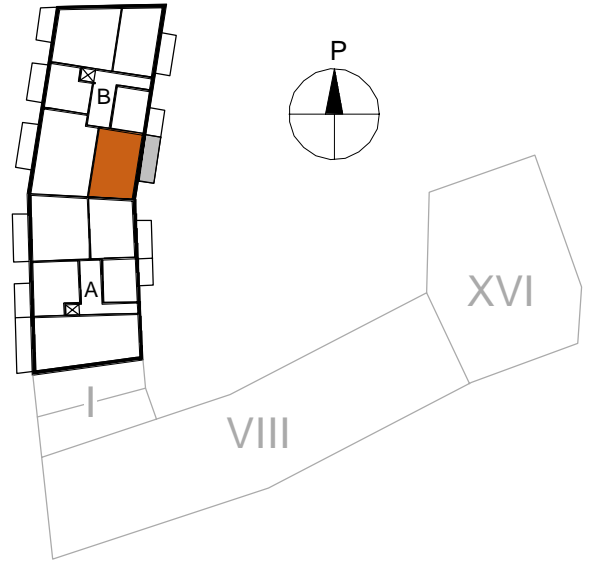

ASUNTO OY VANTAAN MYYRIN TERRA

Iskospolku 4, 01600 Vantaa

2H+KT+S 50,5 m²

B49	2. krs
B55	3. krs
B61	4. krs
B67	5. krs
B73	6. krs
B79	7. krs
B85	8. krs

apk
mv
jk/pk
L
pk/kr

sk
py
rk

ET
KPH
S
KT
OH
H
MH
VH

Astianpesukone
Tilavaraus mikroaaltouunille
Jää-/pakastinkaappi
Kalusteukuuni ja liesitaso
Tilavaraus pyykinpesukoneelle
ja kuivausrummulle
Siivouskomero
Pyykkikaappi
Ryhmäkeskus

Eteinen
Kylpyhuone
Sauna
Keittiö
Olohuone
Asuinhuone
Makuuhuone
Vaatehuone

0 5m 10m

MITTAKAAVA 1:100

MUUTOKSET MAHDOLLISIA

05.08.2020