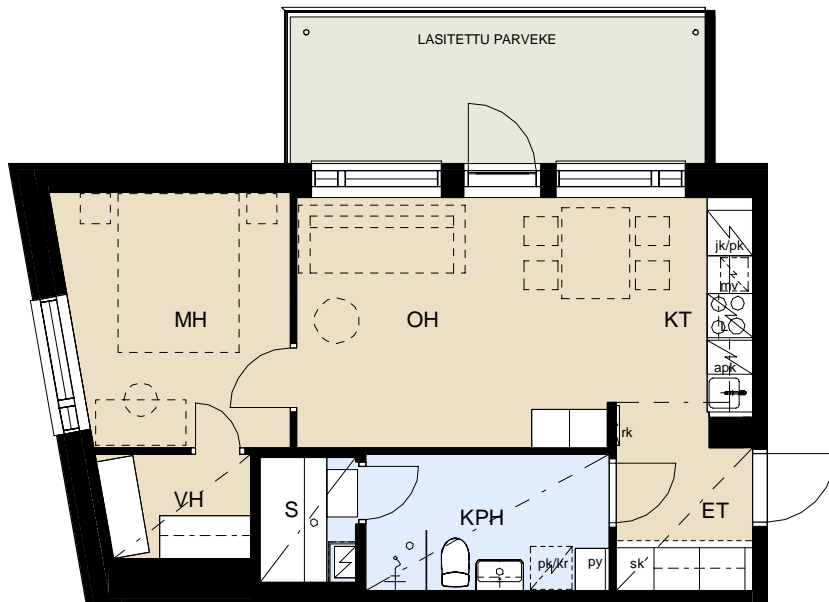

ASUNTO OY VANTAAN MYRIN TERRA

Iskospolku 4, 01600 Vantaa

2H+KT+S 45,0 m²

B45	2. krs
B51	3. krs
B57	4. krs
B63	5. krs
B69	6. krs
B75	7. krs
B81	8. krs

apk
mv
jk/pk
L
pk/kr

sk
py
rk

ET
KPH
S
KT
OH
H
MH
VH

Astianpesukone
Tilavaraus mikroaaltouunille
Jää-/pakastinkaappi
Kalusteuku ja liesitaso
Tilavaraus pyykinpesukoneelle
ja kuivausrummulle
Siivouskomero
Pyykkikaappi
Ryhmäkeskus

Eteinen
Kylpyhuone
Sauna
Keittiö
Olohuone
Asuinhuone
Makuuhuone
Vaatehuone

0 5m 10m
MITTAKAAVA 1:100 MUUTOKSET MAHDOLLISIA