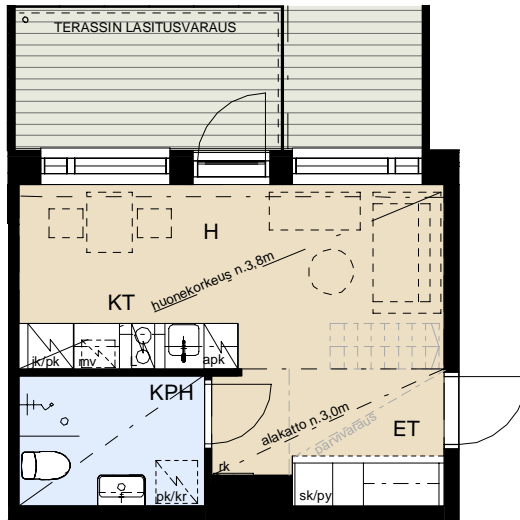

ASUNTO OY VANTAAN MYYRIN TERRA

Iskospolku 4, 01600 Vantaa

1H+KT 23,5 m²

A2 1. krs

ASUNNOSSA PARVIVARAUS.
ILMAN PARVEA ALAKATTO ET.

apk	Astianpesukone
mv	Tilavaraus mikroaaltounille
jk/pk	Jää-/pakastinkaappi
L	Kalusteuni ja liesitaso
pk/kr	Tilavaraus pyykinpesukoneelle ja kuivausrummulle
sk	Siivouskomero
py	Pyykkikaappi
rk	Ryhmäkeskus
ET	Eteinen
KPH	Kylpyhuone
S	Sauna
KT	Keittiö
OH	Olohuone
H	Asuinhuone
MH	Makuuhuone
VH	Vaatehuone