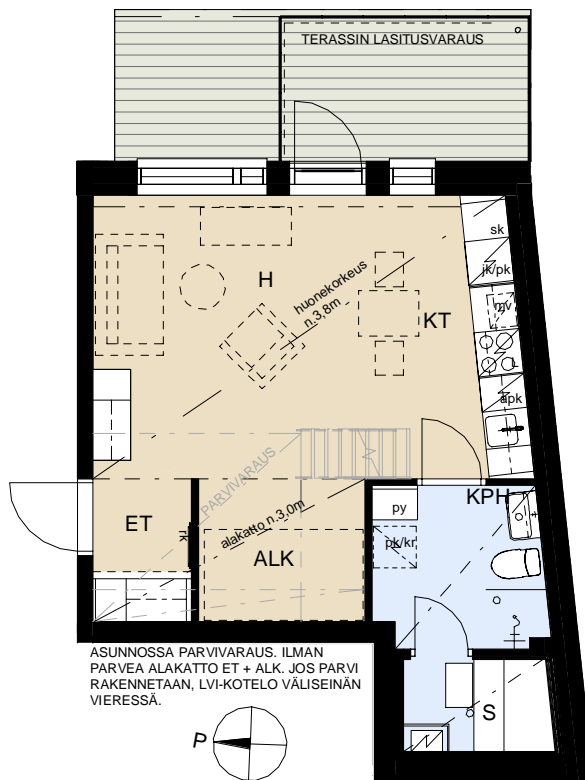

ASUNTO OY VANTAAN MYYRIN TERRA

Iskospolku 4, 01600 Vantaa

1H+KT+ALK+S 36,5 m²

A1 1. krs

apk
mv
jk/pk
L
pk/kr

sk
py
rk

ET
KPH
S
KT
OH
H
MH
VH
ALK

Astianpesukone
Tilavaus mikroaaltouunille
Jää-/pakastinkaappi
Kalusteunei ja liesitaso
Tilavaus pyykinpesukoneelle ja kuivausrummulle
Siivouskomero
Pyykkikaappi
Ryhmäkeskus

Eteinen
Kylpyhuone
Sauna
Keittiö
Olohuone
Asuinhuone
Makuuhuone
Vaatehuone
Alkovi